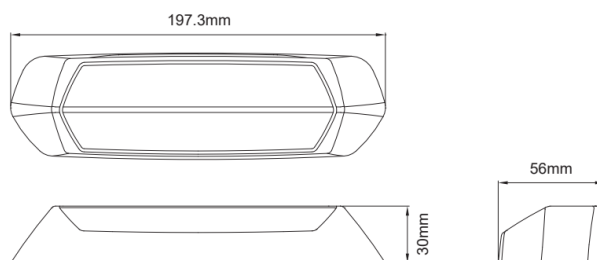

FEUX DE TRAVAIL

SCENEMAX-
OR/CR-GE

Scene-light | feu flash LED | 2 in 1 | 1700 Lumen | orange/blanc | lunette jaune

EAN: 5414184414730

Caractéristiques

Bon à savoir	2 en 1 : fournit à la fois une puissante feu d'avertissement en orange et une scene-light avec une haute luminosité.
Colour corps	Jaune
Colour corps	Jaune
Couleur	Orange/blanc
Couleur LEDs	Blanc et orange
Couleur lentille	Transparent
Degrée-IP	IPX7
Dimensions	197 mm x 30 mm x 56 mm
ECE R65 Classe 2	Oui
EMC R10	Oui
Emballage	Boite blanche avec étiquette
Livré avec	Écrous de fixation
Longueur cable (m)	0,2 m

Lumen	1700
Lumen range	Medium 800 - 2000 Lumen
Modèle	Allongé
Nombre de LEDs	12
Nombre de fonctions flash	29
Poids (kg)	0,3 Kg
Source lumineuse	LED
Temperature d'opération	-40°C / +65°C
Tension	12V - 24V
Type	Rectangulaire-courbé
Watt	15 Watt
À commander par	1