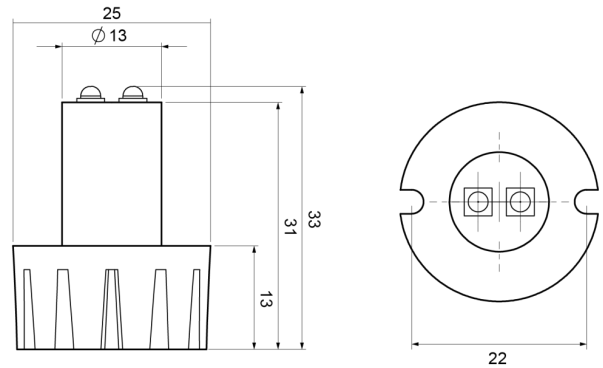

FEUX FLASH À LED

HIDEFLASH-RO

Feu flash | LED | 2 LEDs | 12-24V | rouge

EAN: 5414184302204

Caractéristiques

Consommation Amp	0,50 Amp	Nombre de LEDs	2
Couleur	Rouge	Nombre de fonctions flash	21
Couleur lentille	Transparent	Poids (kg)	0,175 Kg
Dimensions	25 mm x 33 mm x 22 mm	Raccordement	Câble fin ouvert
ECE R65	Non	Source lumineuse	LED
EMC	EMC R10	Synchronisable	Oui
EMC R10	Oui	Tension	12V - 24V
Longueur cable (m)	0,30 m	À commander par	1
Modèle	Round		
Montage	À encastrer		