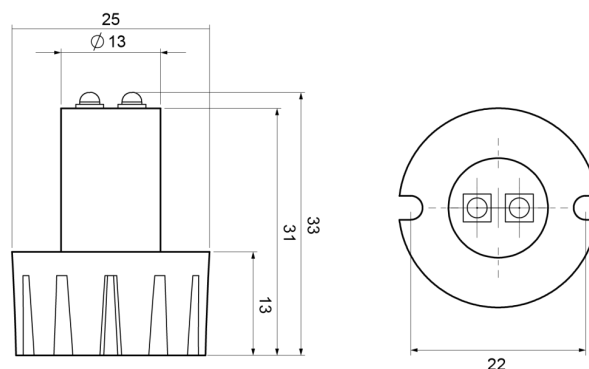

FEUX FLASH À LED

HIDEFLASH-RO

Feu flash | LED | 2 LEDs | 12-24V | rouge

EAN: 5414184302204

Caractéristiques

Consommation Amp	0,50 Amp	Nombre de LEDs	2
Couleur	Rouge	Nombre de fonctions flash	21
Couleur lentille	Transparent	Poids (kg)	0,175 Kg
Dimensions	25 mm x 33 mm x 22 mm	Raccordement	Câble fin ouvert
ECE R65	Non	Source lumineuse	LED
EMC	EMC R10	Synchronisable	Oui
EMC R10	Oui	Tension	12V - 24V
Longueur cable (m)	0,30 m	À commander par	1
Modèle	Round		
Montage	À encastrer		