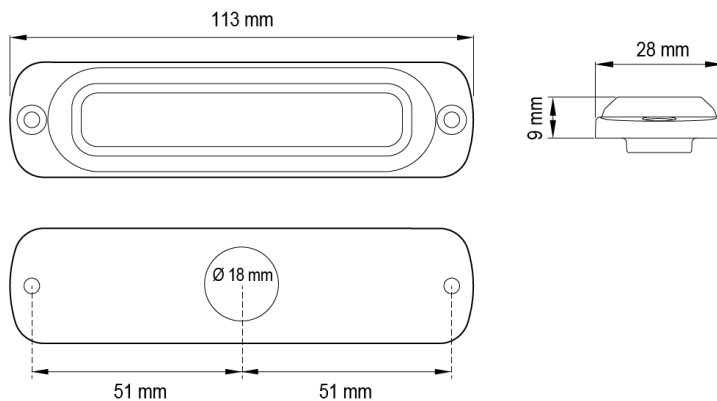

FEUX FLASH À LED

ST6-BL-CL1-T

Feu flash | LED | 6 LEDs | 12-24V | bleu | smoked

EAN: 5414184207318

Caractéristiques

CISPR 25	12V : CISPR 25 Class 3 - 24V : CISPR 25 Class 2
Couleur	Bleu
Couleur lentille	Smoked
Degré-IP	IPX7
Dimensions	113 mm x 28 mm x 9 mm
ECE R65 Classe 1	Oui
EMC R10	Oui
Livré avec	Écrous de fixation, joint de montage, manuel
Longueur cable (m)	0,21 m
Modèle	Allongé
Montage	Montage en surface
Nombre de LEDs	6

Nombre de fonctions flash	29
Poids (kg)	0,14 Kg
Raccordement	Câble fin ouvert
Source lumineuse	LED
Synchronisable	Oui
Temperature d'opération	-30°C / +65°C
Tension	12V - 24V
À commander par	1