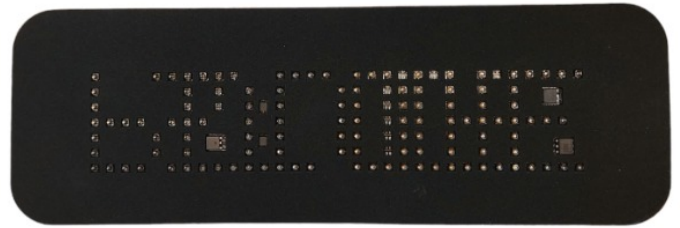

EAN: 5414184231092

Caractéristiques

Bon à savoir	Standard en écriture miroir - immédiatement lisible sur commande	Longueur mm	300 mm
Caracteristiques	Contrôle par DIP SWITCH	Montage	Avec 2 boulons M4, Adhésive
Couleur	Rouge	Poids (kg)	0,13 Kg
Couleur LEDs	Rouge	Source lumineuse	LED
Couleur lentille	Transparent	Tension	12V
Hauteur mm	100 mm	À commander par	1