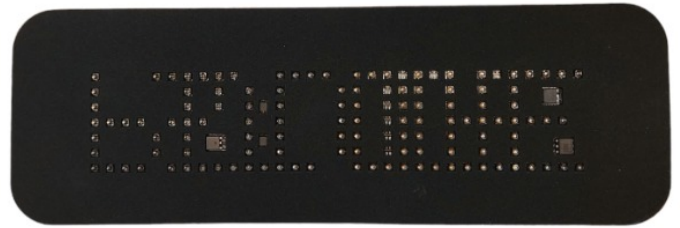

EAN: 5414184231092

Caractéristiques

Bon à savoir	Standard en écriture miroir - immédiatement lisible sur commande
Caracteristiques	Contrôle par DIP SWITCH
Couleur	Rouge
Couleur LEDs	Rouge
Couleur lentille	Transparent
Hauteur mm	100 mm

Longueur mm	300 mm
Montage	Avec 2 boulons M4, Adhésive
Poids (kg)	0,13 Kg
Source lumineuse	LED
Tension	12V
À commander par	1