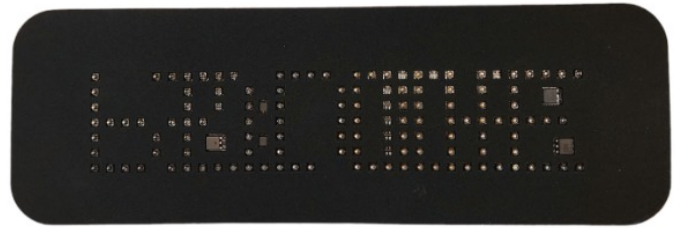

## Caractéristiques

Bon à savoir	Standard en écriture miroir - immédiatement lisible sur commande	Longueur mm	300 mm
Caracteristiques	Contrôle par DIP SWITCH	Montage	Avec 2 boulons M4, Adhésive
Couleur	Rouge	Poids (kg)	0,13 Kg
Couleur LEDs	Rouge	Source lumineuse	LED
Couleur lentille	Transparent	Tension	12V
Hauteur mm	100 mm	À commander par	1