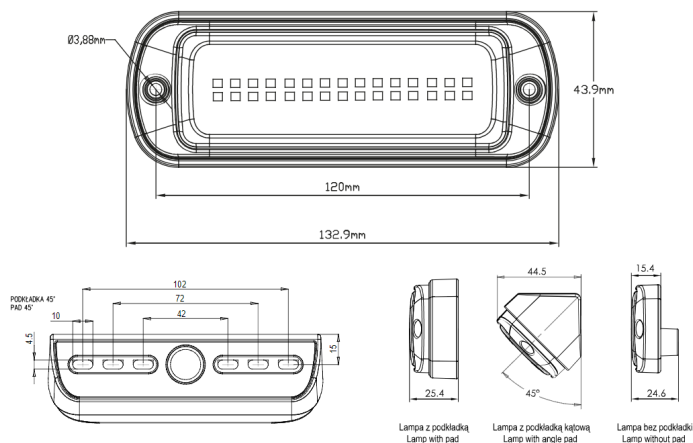

FEUX DE TRAVAIL

CL-S-2000

Scene light | LED | noir | 2000 lumen

EAN: 5414184413467

Caractéristiques

Colour corps	Noir
Couleur	Blanc
Couleur LEDs	Blanc
Couleur lentille	Transparent
Degrée-IP	IP6K9K
Dimensions	133 mm x 44 mm x 15,4 (25,4 - 44,5) mm
EMC	EMC R10
Emballage	Boite avec étiquette
Livré avec	Écrous de fixation + semelle
Longueur câble (m)	2,5 m
Lumen	2000
Lumen range	High 2000 - 4000 Lumen

Montage	Montage en surface
Nombre de LEDs	30
Poids (kg)	0,3 Kg
Raccordement	Câble fin ouvert
Source lumineuse	LED
Temperature d'opération	-40°C / +65°C
Tension	12V - 24V
Type	Rectangulaire
À commander par	1