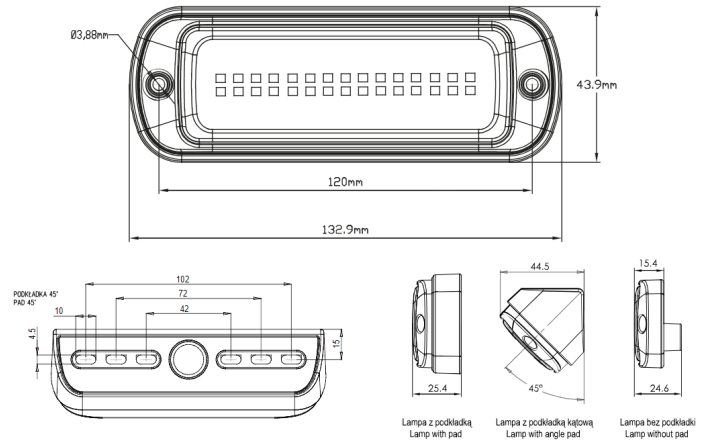

FEUX DE TRAVAIL

CL-S-2000

Scene light | LED | noir | 2000 lumen

EAN: 5414184413467

Caractéristiques

Colour corps	Noir	Montage	Montage en surface
Couleur	Blanc	Nombre de LEDs	30
Couleur LEDs	Blanc	Poids (kg)	0,3 Kg
Couleur lentille	Transparent	Raccordement	Câble fin ouvert
Degrée-IP	IP6K9K	Source lumineuse	LED
Dimensions	133 mm x 44 mm x 15,4 (25,4 - 44,5) mm	Temperature d'opération	-40°C / +65°C
EMC	EMC R10	Tension	12V - 24V
Emballage	Boite avec étiquette	Type	Rectangulaire
Livré avec	Écrous de fixation + semelle	À commander par	1
Longueur cable (m)	2,5 m		
Lumen	2000		
Lumen range	High 2000 - 4000 Lumen		