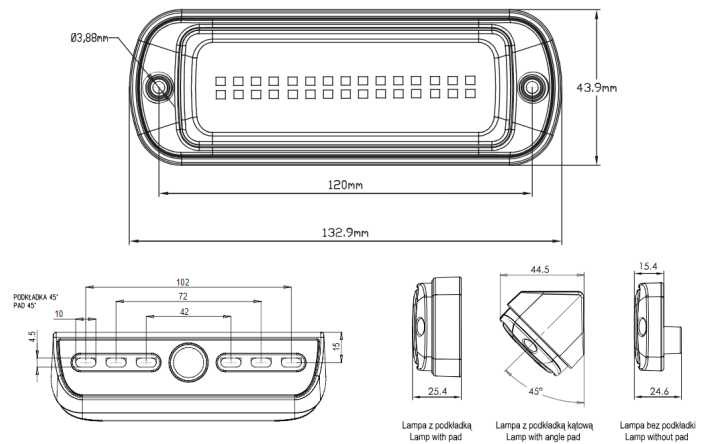

FEUX DE TRAVAIL

CL-S-2000

Scene light | LED | noir | 2000 lumen

EAN: 5414184413467

Caractéristiques

| | |
|--------------------|--|
| Colour corps | Noir |
| Couleur | Blanc |
| Couleur LEDs | Blanc |
| Couleur lentille | Transparent |
| Degrée-IP | IP6K9K |
| Dimensions | 133 mm x 44 mm x 15,4 (25,4 - 44,5) mm |
| EMC | EMC R10 |
| Emballage | Boite avec étiquette |
| Livré avec | Écrous de fixation + semelle |
| Longueur câble (m) | 2,5 m |
| Lumen | 2000 |
| Lumen range | High 2000 - 4000 Lumen |

| | |
|-------------------------|--------------------|
| Montage | Montage en surface |
| Nombre de LEDs | 30 |
| Poids (kg) | 0,3 Kg |
| Raccordement | Câble fin ouvert |
| Source lumineuse | LED |
| Temperature d'opération | -40°C / +65°C |
| Tension | 12V - 24V |
| Type | Rectangulaire |
| À commander par | 1 |