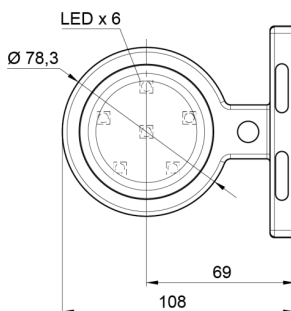

FEUX D'ENCOMBREMENT

MAVERICKI-WI-
WI

Feu d'encombrement LED | 12-24V | blanc/blanc

EAN: 5414184053496

Caractéristiques

Caractéristiques	Compatible avec des feux Gylle	Fonctions	Feu de gabarit 2 fonctions
Couleur	Blanc/blanc	Matériaux	Caoutchouc
Couleur lentille	Blanc	Montage	Montage en surface
Côté montage	Devant	Poids (kg)	0,23 Kg
Degrée-IP	IP66+IP68	Raccordement	Câble fin ouvert
Diamètre mm	78 mm	Source lumineuse	LED
Dimensions	98 mm x 79 mm x 108 mm	Température d'opération	-30°C / +65°C
EMC	EMC R10	Tension	12V - 24V
EMC R10	Oui	À commander par	1
Emballage	Emballage POS		