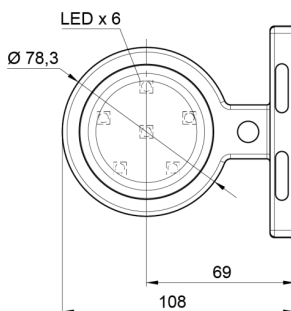

FEUX D'ENCOMBREMENT

MAVERICKI-WI-
WI

Feu d'encombrement LED | 12-24V | blanc/blanc

EAN: 5414184053496

Caractéristiques

| | | | |
|------------------|--------------------------------|-------------------------|----------------------------|
| Caractéristiques | Compatible avec des feux Gylle | Fonctions | Feu de gabarit 2 fonctions |
| Couleur | Blanc/blanc | Matériaux | Caoutchouc |
| Couleur lentille | Blanc | Montage | Montage en surface |
| Côté montage | Devant | Poids (kg) | 0,23 Kg |
| Degrée-IP | IP66+IP68 | Raccordement | Câble fin ouvert |
| Diamètre mm | 78 mm | Source lumineuse | LED |
| Dimensions | 98 mm x 79 mm x 108 mm | Température d'opération | -30°C / +65°C |
| EMC | EMC R10 | Tension | 12V - 24V |
| EMC R10 | Oui | À commander par | 1 |
| Emballage | Emballage POS | | |