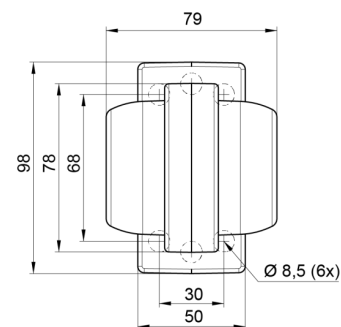

FEUX D'ENCOMBREMENT

MAVERICKI-WI-
WI

Feu d'encombrement LED | 12-24V | blanc/blanc

EAN: 5414184053496

Caractéristiques

| | | | |
|------------------|--------------------------------|-------------------------|----------------------------|
| Caractéristiques | Compatible avec des feux Gylle | Fonctions | Feu de gabarit 2 fonctions |
| Couleur | Blanc/blanc | Matériaux | Caoutchouc |
| Couleur lentille | Blanc | Montage | Montage en surface |
| Côté montage | Devant | Poids (kg) | 0,23 Kg |
| Degrée-IP | IP66+IP68 | Raccordement | Câble fin ouvert |
| Diamètre mm | 78 mm | Source lumineuse | LED |
| Dimensions | 98 mm x 79 mm x 108 mm | Température d'opération | -30°C / +65°C |
| EMC | EMC R10 | Tension | 12V - 24V |
| EMC R10 | Oui | À commander par | 1 |
| Emballage | Emballage POS | | |