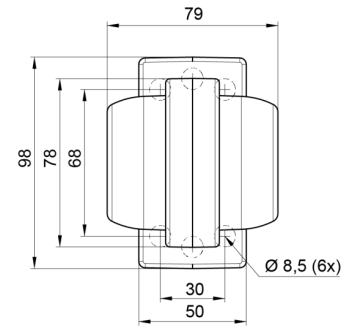

FEUX D'ENCOMBREMENT

MAVERICKI-WI-
WI

Feu d'encombrement LED | 12-24V | blanc/blanc

EAN: 5414184053496

Caractéristiques

Caractéristiques	Compatible avec des feux Gylle	Fonctions	Feu de gabarit 2 fonctions
Couleur	Blanc/blanc	Matériaux	Caoutchouc
Couleur lentille	Blanc	Montage	Montage en surface
Côté montage	Devant	Poids (kg)	0,23 Kg
Degrée-IP	IP66+IP68	Raccordement	Câble fin ouvert
Diamètre mm	78 mm	Source lumineuse	LED
Dimensions	98 mm x 79 mm x 108 mm	Température d'opération	-30°C / +65°C
EMC	EMC R10	Tension	12V - 24V
EMC R10	Oui	À commander par	1
Emballage	Emballage POS		