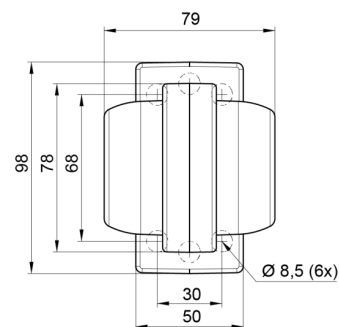

FEUX D'ENCOMBREMENT

MAVERICKI-WI-
WI

Feu d'encombrement LED | 12-24V | blanc/blanc

EAN: 5414184053496

Caractéristiques

Caractéristiques	Compatible avec des feux Gylle	Fonctions	Feu de gabarit 2 fonctions
Couleur	Blanc/blanc	Matériaux	Caoutchouc
Couleur lentille	Blanc	Montage	Montage en surface
Côté montage	Devant	Poids (kg)	0,23 Kg
Degrée-IP	IP66+IP68	Raccordement	Câble fin ouvert
Diamètre mm	78 mm	Source lumineuse	LED
Dimensions	98 mm x 79 mm x 108 mm	Température d'opération	-30°C / +65°C
EMC	EMC R10	Tension	12V - 24V
EMC R10	Oui	À commander par	1
Emballage	Emballage POS		