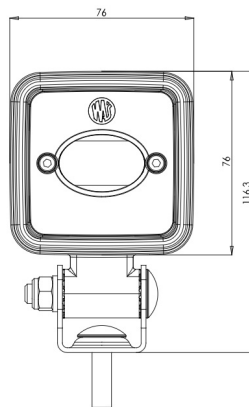

FEUX DEVANT ET ARRIÈRE

VL-LIJN-BL

Feu de sécurité LED | bleu | pour chariot élévateur | 12-70V | projection de ligne

EAN: 5414184420229

Caractéristiques

Candela	14200
Caractéristiques	Corps 100% aluminium 'anti-corrosion' avec revêtement thermoconducteur noir
Couleur	Bleu
Couleur LEDs	Bleu
Couleur lentille	Transparent
Degré-IP	IP6K9K
Dimensions	76 mm x 54 mm x 117 mm
EMC	EMC
Emballage	Emballage POS
Longueur cable (m)	2,5 m

Lumen	700
Montage	Écrou
Nombre de LEDs	3
Poids (kg)	0,55 Kg
Raccordement	Câble fin ouvert
Source lumineuse	LED
Tension	12V - 70V
Type	Projection ligne, Feux de sécurité
Watt	9 Watt
À commander par	1