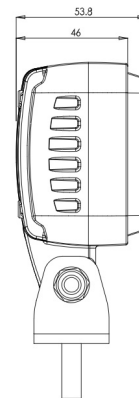

FEUX DEVANT ET ARRIÈRE

VL-LIJN-BL

Feu de sécurité LED | bleu | pour chariot élévateur | 12-70V | projection de ligne

EAN: 5414184420229

Caractéristiques

Candela	14200
Caractéristiques	Corps 100% aluminium 'anti-corrosion' avec revêtement thermoconducteur noir
Couleur	Bleu
Couleur LEDs	Bleu
Couleur lentille	Transparent
Degré-IP	IP6K9K
Dimensions	76 mm x 54 mm x 117 mm
EMC	EMC
Emballage	Emballage POS
Longueur cable (m)	2,5 m

Lumen	700
Montage	Écrou
Nombre de LEDs	3
Poids (kg)	0,55 Kg
Raccordement	Câble fin ouvert
Source lumineuse	LED
Tension	12V - 70V
Type	Projection ligne, Feux de sécurité
Watt	9 Watt
À commander par	1