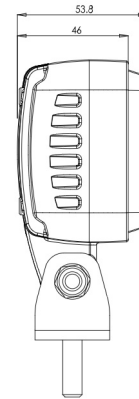

FEUX AVANT ET ARRIÈRE

VL-SPOT-BL

Feu de sécurité LED | bleu | pour chariot élévateur | 12-70V | projection de point

EAN: 5414184479395

Caractéristiques

Caractéristiques	Corps 100% aluminium 'anti-corrosion' avec revêtement thermoconducteur noir	Montage	Écrou
Couleur	Bleu	Nombre de LEDs	4
Couleur LEDs	Bleu	Poids (kg)	0,55 Kg
Couleur lentille	Transparent	Raccordement	Câble fin ouvert
Degrée-IP	IP6K9K	Source lumineuse	LED
Dimensions	76 mm x 54 mm x 117 mm	Tension	12V - 70V
EMC	EMC	Type	Projection point
Emballage	Emballage POS	Type	Feux de sécurité
Longueur cable (m)	2,5 m	Watt	14 Watt
Lumen	700	À commander par	1