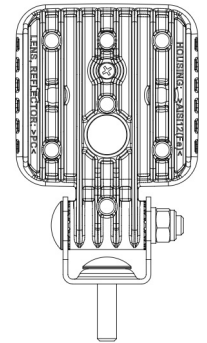

FEUX AVANT ET ARRIÈRE

VL-SPOT-BL

Feu de sécurité LED | bleu | pour chariot élévateur | 12-70V | projection de point

EAN: 5414184479395

Caractéristiques

Caractéristiques	Corps 100% aluminium 'anti-corrosion' avec revêtement thermoconducteur noir	Montage	Écrou
Couleur	Bleu	Nombre de LEDs	4
Couleur LEDs	Bleu	Poids (kg)	0,55 Kg
Couleur lentille	Transparent	Raccordement	Câble fin ouvert
Degrée-IP	IP6K9K	Source lumineuse	LED
Dimensions	76 mm x 54 mm x 117 mm	Tension	12V - 70V
EMC	EMC	Type	Projection point
Emballage	Emballage POS	Type	Feux de sécurité
Longueur cable (m)	2,5 m	Watt	14 Watt
Lumen	700	À commander par	1