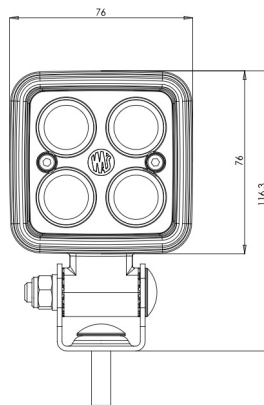

FEUX AVANT ET ARRIÈRE

VL-SPOT-BL

Feu de sécurité LED | bleu | pour chariot élévateur | 12-70V | projection de point

EAN: 5414184479395

Caractéristiques

Caractéristiques	Corps 100% aluminium 'anti-corrosion' avec revêtement thermoconducteur noir
Couleur	Bleu
Couleur LEDs	Bleu
Couleur lentille	Transparent
Degrée-IP	IP6K9K
Dimensions	76 mm x 54 mm x 117 mm
EMC	EMC
Emballage	Emballage POS
Longueur câble (m)	2,5 m
Lumen	700

Montage	Écrou
Nombre de LEDs	4
Poids (kg)	0,55 Kg
Raccordement	Câble fin ouvert
Source lumineuse	LED
Tension	12V - 70V
Type	Projection point, Feux de sécurité
Watt	14 Watt
À commander par	1