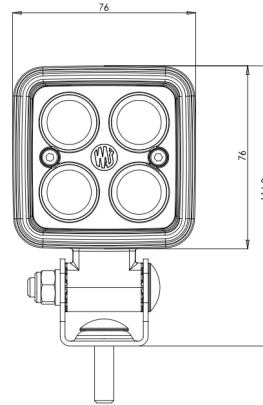

# FEUX AVANT ET ARRIÈRE

VL-SPOT-BL

Feu de sécurité LED | bleu | pour chariot élévateur | 12-70V | projection de point

EAN: 5414184479395

## Caractéristiques

Caractéristiques	Corps 100% aluminium 'anti-corrosion' avec revêtement thermoconducteur noir	Montage	Écrou
Couleur	Bleu	Nombre de LEDs	4
Couleur LEDs	Bleu	Poids (kg)	0,55 Kg
Couleur lentille	Transparent	Raccordement	Câble fin ouvert
Degrée-IP	IP6K9K	Source lumineuse	LED
Dimensions	76 mm x 54 mm x 117 mm	Tension	12V - 70V
EMC	EMC	Type	Projection point
Emballage	Emballage POS	Type	Feux de sécurité
Longueur cable (m)	2,5 m	Watt	14 Watt
Lumen	700	À commander par	1