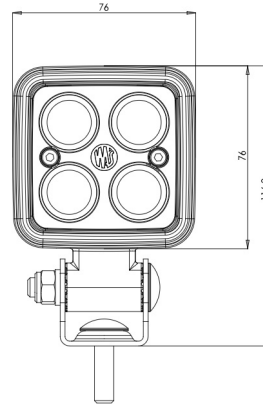

FEUX AVANT ET ARRIÈRE

VL-SPOT-BL

Feu de sécurité LED | bleu | pour chariot élévateur | 12-70V | projection de point

EAN: 5414184479395

Caractéristiques

Caractéristiques	Corps 100% aluminium 'anti-corrosion' avec revêtement thermoconducteur noir	Montage	Écrou
Couleur	Bleu	Nombre de LEDs	4
Couleur LEDs	Bleu	Poids (kg)	0,55 Kg
Couleur lentille	Transparent	Raccordement	Câble fin ouvert
Degrée-IP	IP6K9K	Source lumineuse	LED
Dimensions	76 mm x 54 mm x 117 mm	Tension	12V - 70V
EMC	EMC	Type	Projection point
Emballage	Emballage POS	Type	Feux de sécurité
Longueur cable (m)	2,5 m	Watt	14 Watt
Lumen	700	À commander par	1