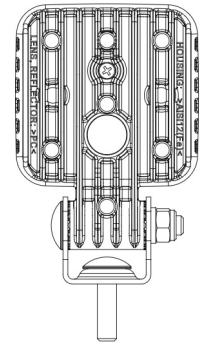

# FEUX AVANT ET ARRIÈRE

VL-SPOT-BL

Feu de sécurité LED | bleu | pour chariot élévateur | 12-70V | projection de point

EAN: 5414184479395

## Caractéristiques

Caractéristiques	Corps 100% aluminium 'anti-corrosion' avec revêtement thermoconducteur noir	Montage	Écrou
Couleur	Bleu	Nombre de LEDs	4
Couleur LEDs	Bleu	Poids (kg)	0,55 Kg
Couleur lentille	Transparent	Raccordement	Câble fin ouvert
Degrée-IP	IP6K9K	Source lumineuse	LED
Dimensions	76 mm x 54 mm x 117 mm	Tension	12V - 70V
EMC	EMC	Type	Projection point
Emballage	Emballage POS	Type	Feux de sécurité
Longueur cable (m)	2,5 m	Watt	14 Watt
Lumen	700	À commander par	1