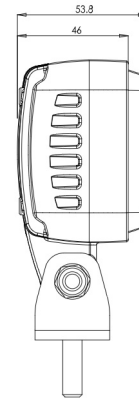

# FEUX AVANT ET ARRIÈRE

VL-SPOT-BL

Feu de sécurité LED | bleu | pour chariot élévateur | 12-70V | projection de point

EAN: 5414184479395

## Caractéristiques

Caractéristiques	Corps 100% aluminium 'anti-corrosion' avec revêtement thermoconducteur noir	Montage	Écrou
Couleur	Bleu	Nombre de LEDs	4
Couleur LEDs	Bleu	Poids (kg)	0,55 Kg
Couleur lentille	Transparent	Raccordement	Câble fin ouvert
Degrée-IP	IP6K9K	Source lumineuse	LED
Dimensions	76 mm x 54 mm x 117 mm	Tension	12V - 70V
EMC	EMC	Type	Projection point
Emballage	Emballage POS	Type	Feux de sécurité
Longueur cable (m)	2,5 m	Watt	14 Watt
Lumen	700	À commander par	1