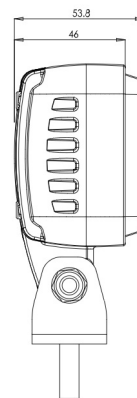

FEUX AVANT ET ARRIÈRE

VL-SPOT-BL

Feu de sécurité LED | bleu | pour chariot élévateur | 12-70V | projection de point

EAN: 5414184479395

Caractéristiques

Caractéristiques	Corps 100% aluminium 'anti-corrosion' avec revêtement thermoconducteur noir
Couleur	Bleu
Couleur LEDs	Bleu
Couleur lentille	Transparent
Degrée-IP	IP6K9K
Dimensions	76 mm x 54 mm x 117 mm
EMC	EMC
Emballage	Emballage POS
Longueur câble (m)	2,5 m
Lumen	700

Montage	Écrou
Nombre de LEDs	4
Poids (kg)	0,55 Kg
Raccordement	Câble fin ouvert
Source lumineuse	LED
Tension	12V - 70V
Type	Projection point, Feux de sécurité
Watt	14 Watt
À commander par	1