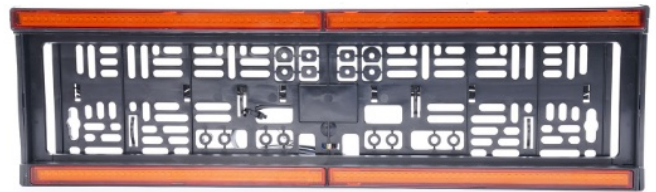

# FEUX AVANT ET ARRIÈRE

LPS-OR/OR

Support de plaque d'immatriculation | Éclairage plaque  
| Flash LED en haut et en bas | orange/orange

EAN: 5414184337824

## Caractéristiques

Couleur	Orange	Nombre de fonctions flash	6
Degré-IP	IP6K9K	Raccordement	Câble fin ouvert
Dimensions	548 mm x 163 mm x 58 mm	Source lumineuse	LED
EMC R10	Oui	Tension	12V - 24V
Longueur cable (m)	2 m	Type	Support de plaque d'immatriculation avec signalisation
Modèle	Allongé	À commander par	1