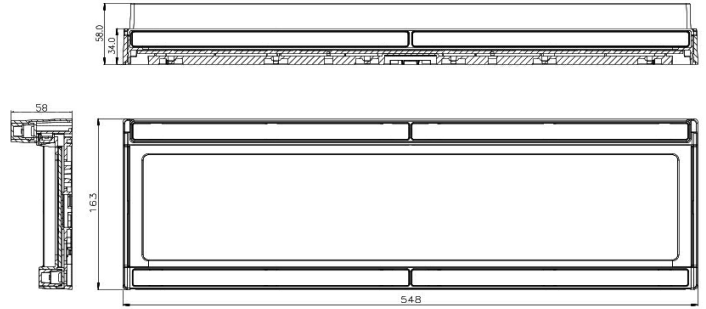

FEUX AVANT ET ARRIÈRE

LPS-BL/BL

Support de plaque d'immatriculation | Éclairage plaque
| Flash LED en haut et en bas | bleu/bleu

EAN: 5414184168749

Caractéristiques

Couleur	Bleu	Nombre de fonctions flash	6
Degré-IP	IP6K9K	Raccordement	Câble fin ouvert
Dimensions	548 mm x 163 mm x 58 mm	Source lumineuse	LED
EMC R10	Oui	Tension	12V - 24V
Longueur cable (m)	2 m	Type	Support de plaque d'immatriculation avec signalisation
Modèle	Allongé	À commander par	1