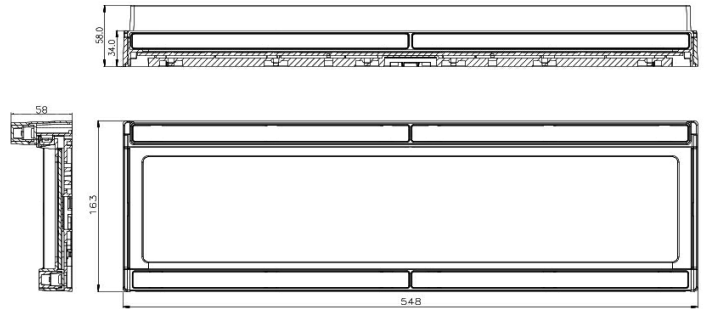

FEUX AVANT ET ARRIÈRE

LPS-BL/BL

Support de plaque d'immatriculation | Éclairage plaque
| Flash LED en haut et en bas | bleu/bleu

EAN: 5414184168749

Caractéristiques

Couleur	Bleu	Nombre de fonctions flash	6
Degré-IP	IP6K9K	Raccordement	Câble fin ouvert
Dimensions	548 mm x 163 mm x 58 mm	Source lumineuse	LED
EMC R10	Oui	Tension	12V - 24V
Longueur cable (m)	2 m	Type	Support de plaque d'immatriculation avec signalisation
Modèle	Allongé	À commander par	1