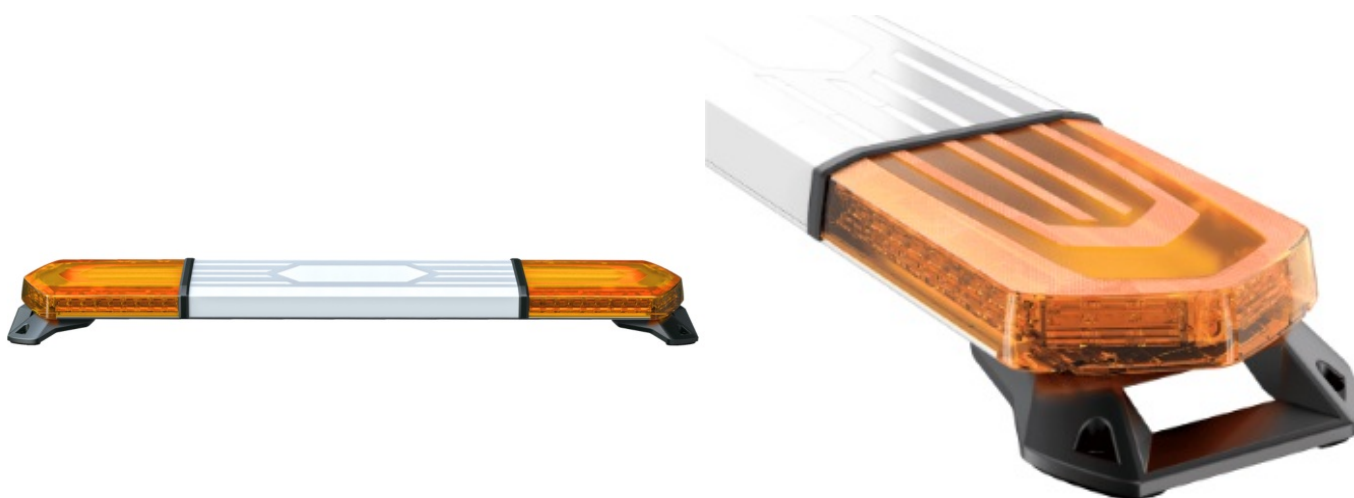

# RAMPES LUMINEUSES À LED

KUIPER-120-OR

Rampe lum. à LED KUIPER | 120 cm | orange | 12/24V

EAN: 5414184963283

## Caractéristiques

Caractéristiques	Sans boîtier de commande, sans connecteur de toit
Couleur	Orange
Couleur lentille	Orange, Partie centrale blanche
Dimensions	1222 mm x 241,8 x 58,5 mm
ECE R65 Classe 1	Oui
EMC	EMC R10
EMC R10	Oui
Livré avec	Cablage, supports de fixation universels
Longueur cable (m)	3 m

Longueur mm	1222
Montage	Permanent
Nombre de fonctions flash	31
Plage de longueur	Medium (101 - 130 cm)
Source lumineuse	LED
Série	Kuiper
Tension	12V - 24V
À commander par	1
Étanchéité	IPX5