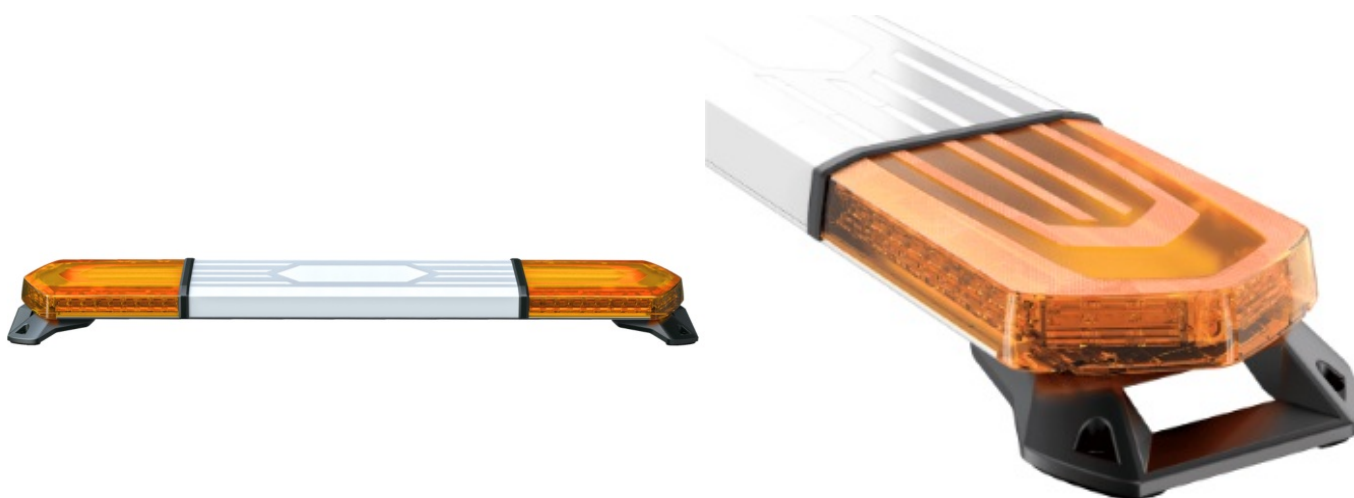

# RAMPES LUMINEUSES À LED

KUIPER-120-OR

Rampe lum. à LED KUIPER | 120 cm | orange | 12/24V

EAN: 5414184963283

## Caractéristiques

Caractéristiques	Sans boîtier de commande, sans connecteur de toit	Longueur cable (m)	3 m
Couleur	Orange	Longueur mm	1222
Couleur lentille	Orange, Partie centrale blanche	Montage	Permanent
Dimensions	1222 mm x 241,8 x 58,5 mm	Nombre de fonctions flash	31
ECE R65 Classe 1	Oui	Source lumineuse	LED
EMC	EMC R10	Série	Kuiper
EMC R10	Oui	Tension	12V - 24V
Livré avec	Cablage, supports de fixation universels	À commander par	1
Longueur	Medium (101 - 130 cm)	Étanchéité	IPX5