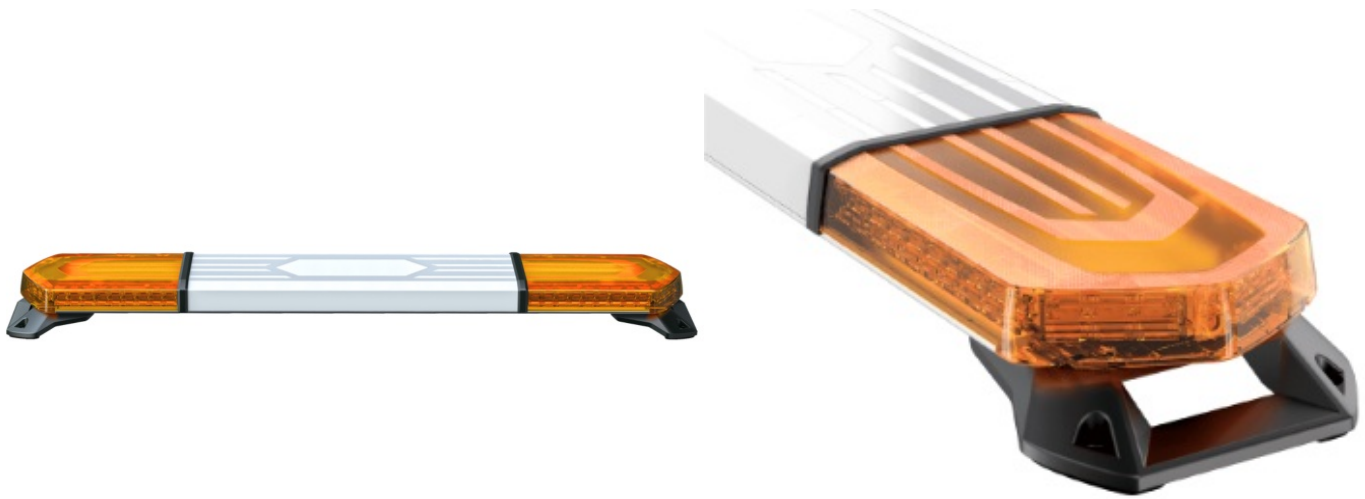

RAMPES LUMINEUSES À LED

KUIPER-120-OR

Rampe lum. à LED KUIPER | 120 cm | orange | 12/24V

EAN: 5414184963283

Caractéristiques

Caractéristiques	Sans boîtier de commande, sans connecteur de toit	Longueur cable (m)	3 m
Couleur	Orange	Longueur mm	1222
Couleur lentille	Orange, Partie centrale blanche	Montage	Permanent
Dimensions	1222 mm x 241,8 x 58,5 mm	Nombre de fonctions flash	31
ECE R65 Classe 1	Oui	Source lumineuse	LED
EMC	EMC R10	Série	Kuiper
EMC R10	Oui	Tension	12V - 24V
Livré avec	Cablage, supports de fixation universels	À commander par	1
Longueur	Medium (101 - 130 cm)	Étanchéité	IPX5