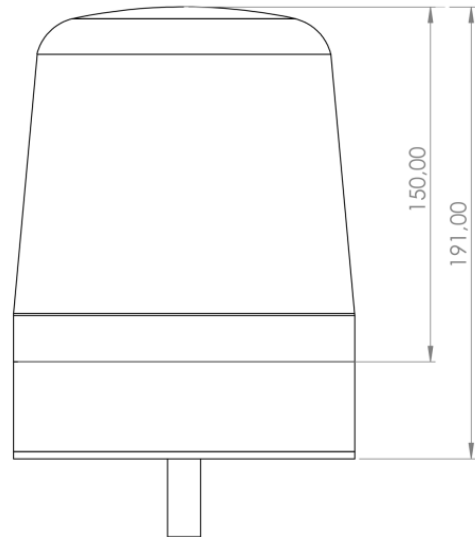

EAN: 5414184038967

Caractéristiques

Couleur	Bleu	Montage	Fixation 1 boulon
Couleur lentille	Bleu	Nombre de LEDs	16
Degré-IP	IP65	Nombre de fonctions flash	3
Diamètre mm	150 mm	Poids (kg)	1 Kg
ECE R65 Classe 1	Oui	Raccordement	Câble fin ouvert
EMC R10	Oui	Source lumineuse	LED
Emballage	Boite blanche avec étiquette	Synchronisable	Oui
Hauteur	171 - 210 mm	Température d'opération	-30°C / +65°C
Hauteur mm	180 mm	Tension	12V - 24V
Longueur câble (m)	2,5 m	À commander par	1