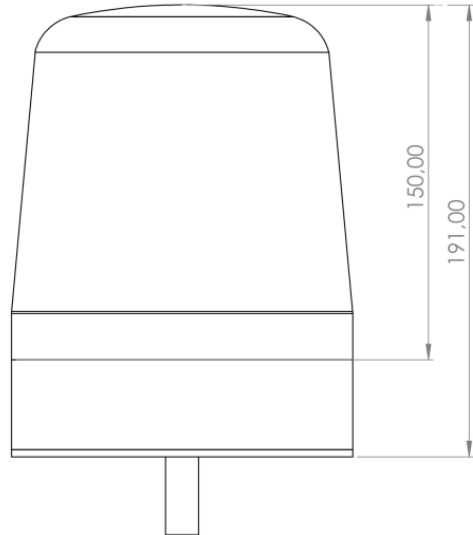

EAN: 5414184038967

Caractéristiques

Couleur	Bleu	Montage	Fixation 1 boulon
Couleur lentille	Bleu	Nombre de LEDs	16
Degré-IP	IP65	Nombre de fonctions flash	3
Diamètre mm	150 mm	Poids (kg)	1 Kg
ECE R65 Classe 1	Oui	Raccordement	Câble fin ouvert
EMC R10	Oui	Source lumineuse	LED
Emballage	Boite blanche avec étiquette	Synchronisable	Oui
Hauteur	171 - 210 mm	Température d'opération	-30°C / +65°C
Hauteur mm	180 mm	Tension	12V - 24V
Longueur câble (m)	2,5 m	À commander par	1