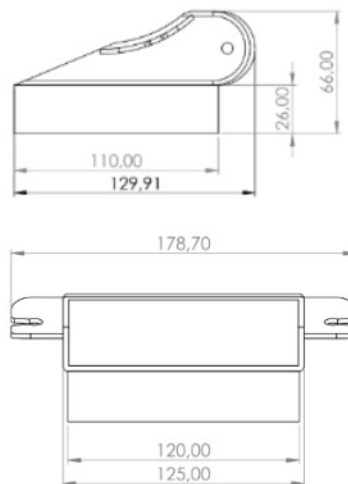

FEUX FLASH À LED

PILOT-BL-BAT

Feu flash dashboard | LED | 6 LEDs | batterie | bleu

EAN: 5414184732575

Caractéristiques

Bon à savoir	Autonomie de plus de 4 heures	Nombre de LEDs	6
Couleur	Bleu	Nombre de fonctions flash	19
Couleur lentille	Transparent	Poids (kg)	0,7 Kg
Dimensions	174 mm x 130 mm x 45 mm	Source lumineuse	LED
EMC R10	Oui	Tension	Batterie
Modèle	Allongé	Watt	12 Watt
Montage	Montage en surface. Pare-brise et vitre arrière	À commander par	1