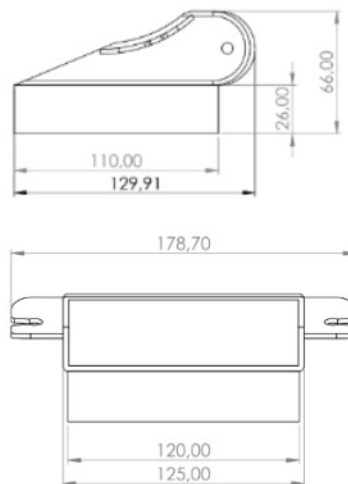

# FEUX FLASH À LED

PILOT-BL-BAT

Feu flash dashboard | LED | 6 LEDs | batterie | bleu

EAN: 5414184732575

## Caractéristiques

Bon à savoir	Autonomie de plus de 4 heures	Nombre de LEDs	6
Couleur	Bleu	Nombre de fonctions flash	19
Couleur lentille	Transparent	Poids (kg)	0,7 Kg
Dimensions	174 mm x 130 mm x 45 mm	Source lumineuse	LED
EMC R10	Oui	Tension	Batterie
Modèle	Allongé	Watt	12 Watt
Montage	Montage en surface. Pare-brise et vitre arrière	À commander par	1