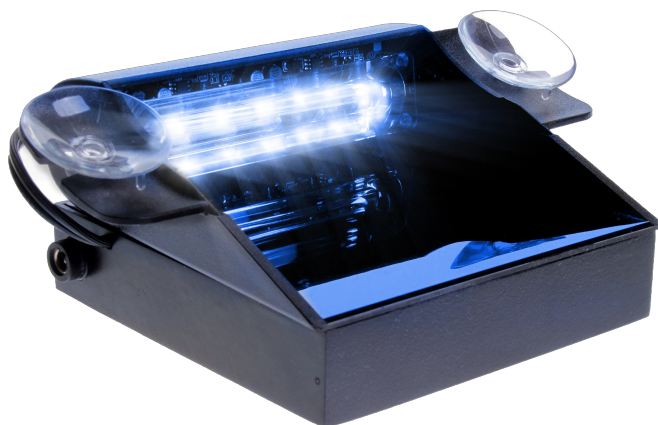

# FEUX FLASH À LED

PILOT-BL-BAT

Feu flash dashboard | LED | 6 LEDs | batterie | bleu

EAN: 5414184732575

## Caractéristiques

Bon à savoir	Autonomie de plus de 4 heures	Nombre de LEDs	6
Couleur	Bleu	Nombre de fonctions flash	19
Couleur lentille	Transparent	Poids (kg)	0,7 Kg
Dimensions	174 mm x 130 mm x 45 mm	Source lumineuse	LED
EMC R10	Oui	Tension	Batterie
Modèle	Allongé	Watt	12 Watt
Montage	Montage en surface. Pare-brise et vitre arrière	À commander par	1