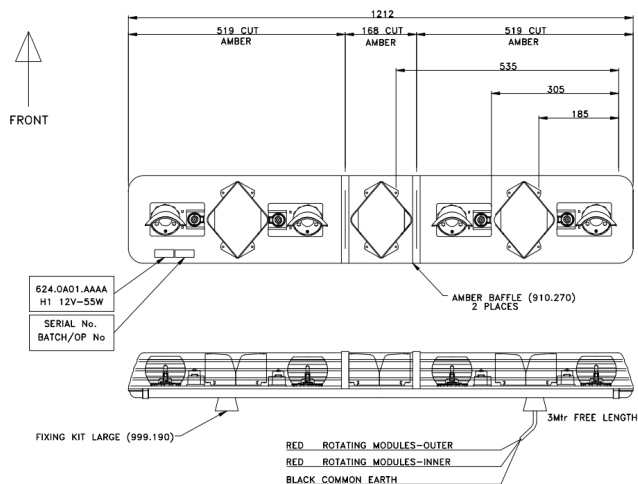

RAMPES LUMINEUSES À LED

ROTATOR-120-OR

Rampe lum. à halogène ROTATOR | 120 cm | orange | 12-24V

EAN: 5414184362871

Caractéristiques

Bon à savoir	Deux positions de courroie sélectionnables par l'utilisateur pour les applications 12V et 24V
Caractéristiques	Sans boîtier de commande, sans connecteur de toit
Couleur	Orange
Couleur lentille	Orange
Dimensions	1212 mm x 210 mm x 110 mm
ECE R65 Classe 1	Oui
EMC R10	Oui

Longueur	Medium (101 - 130 cm)
Longueur cable (m)	3 m
Montage	Permanent
Source lumineuse	Halogène
Tension	12V - 24V
Unités halogènes rotatives	4
À commander par	1