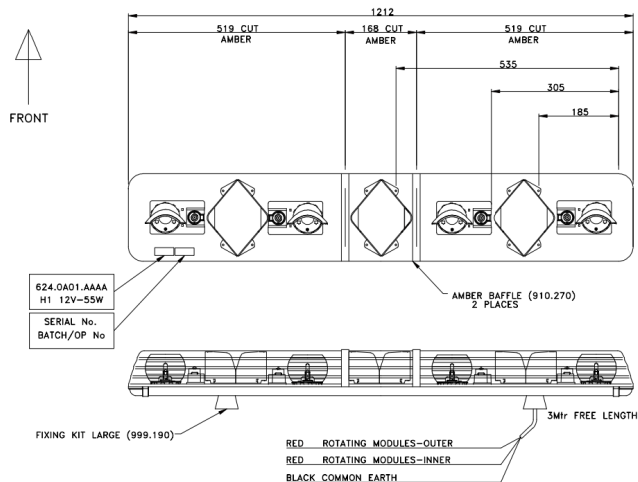

RAMPES LUMINEUSES À LED

ROTATOR-120-OR

Rampe lum. à halogène ROTATOR | 120 cm | orange | 12-24V

EAN: 5414184362871

Caractéristiques

Bon à savoir	Deux positions de courroie sélectionnables par l'utilisateur pour les applications 12V et 24V
Caractéristiques	Sans boîtier de commande, sans connecteur de toit
Couleur	Orange
Couleur lentille	Orange
Dimensions	1212 mm x 210 mm x 110 mm
ECE R65 Classe 1	Oui
EMC R10	Oui

Longueur câble (m)	3 m
Montage	Permanent
Plage de longueur	Medium (101 - 130 cm)
Source lumineuse	Halogène
Tension	12V - 24V
Unités halogènes rotatives	4
À commander par	1