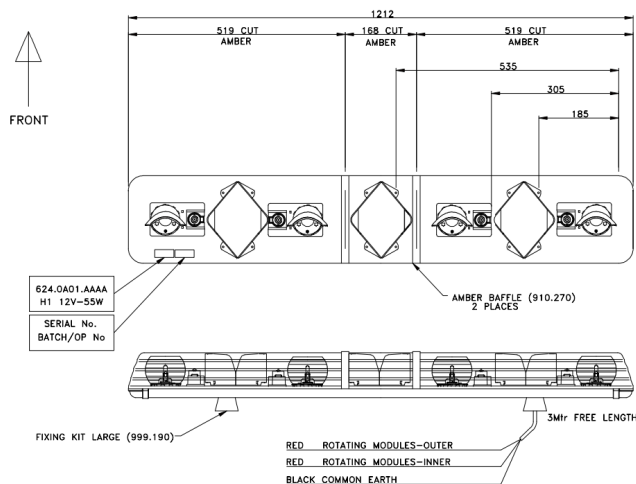

RAMPES LUMINEUSES À LED

ROTATOR-120-OR

Rampe lum. à halogène ROTATOR | 120 cm | orange | 12-24V

EAN: 5414184362871

Caractéristiques

Bon à savoir	Deux positions de courroie sélectionnables par l'utilisateur pour les applications 12V et 24V
Caractéristiques	Sans boîtier de commande, sans connecteur de toit
Couleur	Orange
Couleur lentille	Orange
Dimensions	1212 mm x 210 mm x 110 mm
ECE R65 Classe 1	Oui
EMC R10	Oui

Longueur	Medium (101 - 130 cm)
Longueur cable (m)	3 m
Montage	Permanent
Source lumineuse	Halogène
Tension	12V - 24V
Unités halogènes rotatives	4
À commander par	1