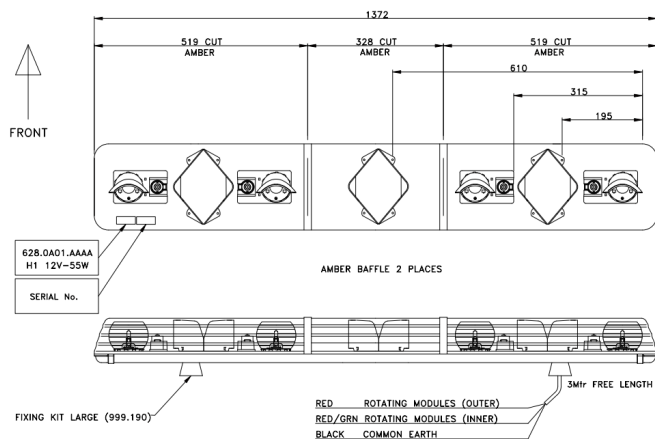

RAMPES LUMINEUSES À LED

ROTATOR-140-OR

Rampe lum. à halogène ROTATOR | 140 cm | orange | 12-24V

EAN: 5414184609570

Caractéristiques

Bon à savoir	Deux positions de courroie sélectionnables par l'utilisateur pour les applications 12V et 24V
Caractéristiques	Sans boîtier de commande, sans connecteur de toit
Couleur	Orange
Couleur lentille	Orange
Dimensions	1372 mm x 210 mm x 110 mm
ECE R65 Classe 1	Oui
EMC R10	Oui

Longueur	Large (131 - 150 cm)
Longueur cable (m)	3 m
Montage	Permanent
Source lumineuse	Halogène
Tension	12V - 24V
Unités halogènes rotatives	4
À commander par	1