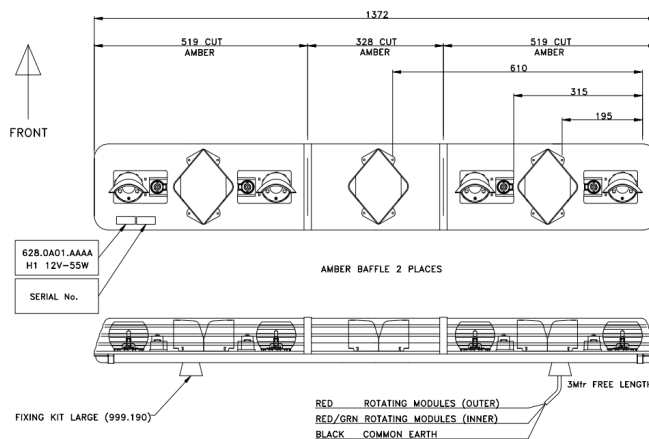

# RAMPES LUMINEUSES À LED

ROTATOR-140-OR

Rampe lum. à halogène ROTATOR | 140 cm | orange | 12-24V

EAN: 5414184609570

## Caractéristiques

Bon à savoir	Deux positions de courroie sélectionnables par l'utilisateur pour les applications 12V et 24V
Caractéristiques	Sans boîtier de commande, sans connecteur de toit
Couleur	Orange
Couleur lentille	Orange
Dimensions	1372 mm x 210 mm x 110 mm
ECE R65 Classe 1	Oui
EMC R10	Oui

Longueur	Large (131 - 150 cm)
Longueur cable (m)	3 m
Montage	Permanent
Source lumineuse	Halogène
Tension	12V - 24V
Unités halogènes rotatives	4
À commander par	1