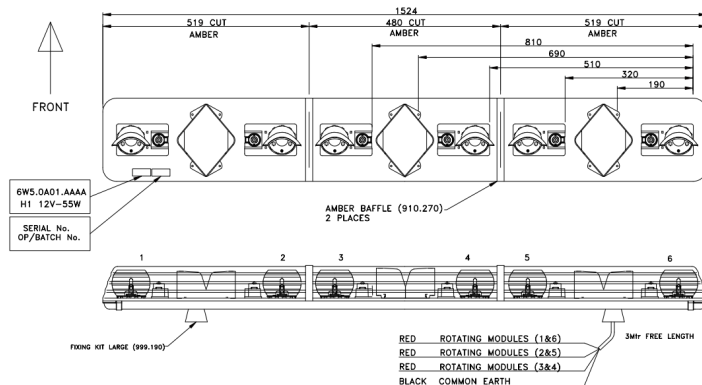

RAMPES LUMINEUSES À LED

ROTATOR-150-OR

Rampe lum. à halogène ROTATOR | 150 cm | orange | 12-24V

EAN: 5414184656901

Caractéristiques

Bon à savoir	Deux positions de courroie sélectionnables par l'utilisateur pour les applications 12V et 24V
Caractéristiques	Sans boîtier de commande, sans connecteur de toit
Couleur	Orange
Couleur lentille	Orange
Dimensions	1524 mm x 210 mm x 110 mm
ECE R65 Classe 1	Oui
EMC R10	Oui

Longueur	Large (131 - 150 cm)
Longueur cable (m)	3 m
Montage	Permanent
Source lumineuse	Halogène
Tension	12V - 24V
Unités halogènes rotatives	6
À commander par	1