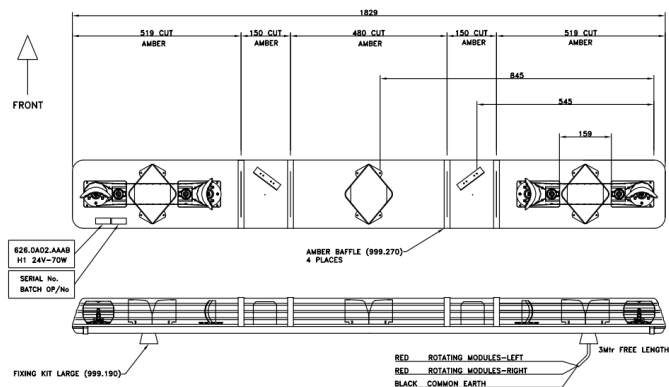

RAMPES LUMINEUSES À LED

ROTATOR-180-OR

Rampe lumineuse à halogène ROTATOR | 180 cm | orange | 12-24V

EAN: 5414184527423

Caractéristiques

Bon à savoir	Deux positions de courroie sélectionnables par l'utilisateur pour les applications 12V et 24V
Caractéristiques	Sans boîtier de commande, sans connecteur de toit
Couleur	Orange
Couleur lentille	Orange
Dimensions	1829 mm x 210 mm x 110 mm
ECE R65 Classe 1	Oui
EMC R10	Oui

Longueur	X-Large (151 - 200 cm)
Longueur cable (m)	3 m
Montage	Permanent
Source lumineuse	Halogène
Tension	12V - 24V
Unités halogènes rotatives	4
À commander par	1