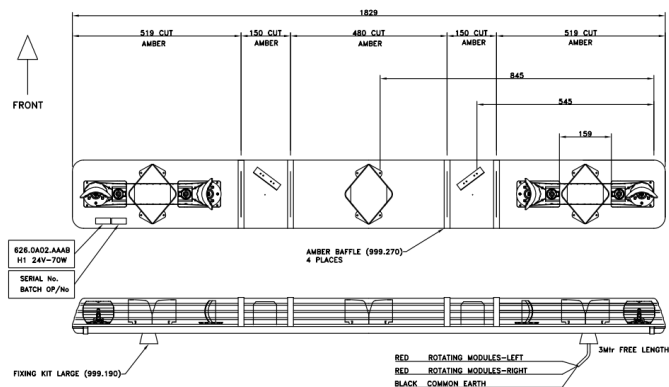

# RAMPES LUMINEUSES À LED

ROTATOR-180-OR

Rampe lumineuse à halogène ROTATOR | 180 cm | orange | 12-24V

EAN: 5414184527423

## Caractéristiques

Bon à savoir	Deux positions de courroie sélectionnables par l'utilisateur pour les applications 12V et 24V
Caractéristiques	Sans boîtier de commande, sans connecteur de toit
Couleur	Orange
Couleur lentille	Orange
Dimensions	1829 mm x 210 mm x 110 mm
ECE R65 Classe 1	Oui
EMC R10	Oui

Longueur	X-Large (151 - 200 cm)
Longueur cable (m)	3 m
Montage	Permanent
Source lumineuse	Halogène
Tension	12V - 24V
Unités halogènes rotatives	4
À commander par	1