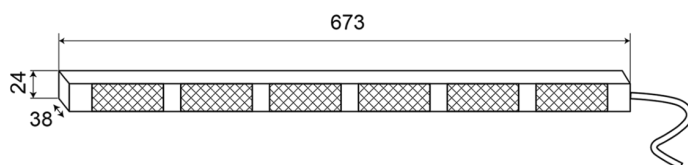

# RAMPES DIRECTIONNELLES À LED

TRAFLED6-OC

Rampe directionnelle à LED | 6 modules | 12-24V | orange/blanc

EAN: 5414184428362

## Caractéristiques

Couleur	Orange/blanc	Nombre de fonctions flash	20 warning +11 directionnelles
Couleur lentille	Transparent	Poids (kg)	1,4 Kg
Degrée-IP	IP67	Quantité de modules	6
Dimensions	673 mm x 38 mm x 24 mm	Raccordement	Câble fin ouvert
EMC	EMC R10	Source lumineuse	LED
EMC R10	Oui	Temperature d'opération	-30°C / +65°C
Livré avec	Commande, supports de fixation universelles, cablage, manuel	Tension	12V - 24V
Longueur cable (m)	3 m	Watt	18,60 Watt
Montage	Permanent	À commander par	1
Nombre de LEDs	6x3		