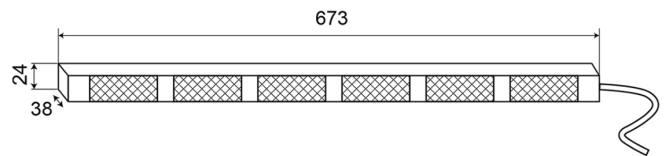

RAMPES DIRECTIONNELLES À LED

TRAFLED6-OC

Rampe directionnelle à LED | 6 modules | 12-24V | orange/blanc

EAN: 5414184428362

Caractéristiques

Couleur	Orange/blanc
Couleur lentille	Transparent
Degré-IP	IP67
Dimensions	673 mm x 38 mm x 24 mm
EMC	EMC R10
EMC R10	Oui
Livré avec	Commande, supports de fixation universelles, cablage, manuel
Longueur cable (m)	3 m
Montage	Permanent
Nombre de LEDs	6x3

Nombre de fonctions flash	20 warning +11 directionnelles
Poids (kg)	1,4 Kg
Quantité de modules	6
Raccordement	Câble fin ouvert
Source lumineuse	LED
Température d'opération	-30°C / +65°C
Tension	12V - 24V
Watt	18,60 Watt
À commander par	1