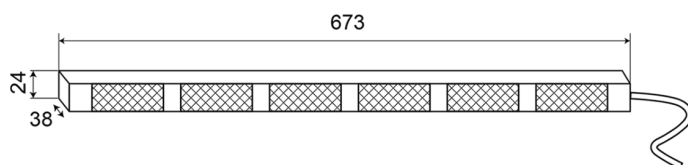

RAMPES DIRECTIONNELLES À LED

TRAFLED6-OC

Rampe directionnelle à LED | 6 modules | 12-24V | orange/blanc

EAN: 5414184428362

Caractéristiques

Couleur	Orange/blanc
Couleur lentille	Transparent
Degré-IP	IP67
Dimensions	673 mm x 38 mm x 24 mm
EMC	EMC R10
EMC R10	Oui
Livré avec	Commande, supports de fixation universelles, cablage, manuel
Longueur cable (m)	3 m
Montage	Permanent
Nombre de LEDs	6x3

Nombre de fonctions flash	20 warning +11 directionnelles
Poids (kg)	1,4 Kg
Quantité de modules	6
Raccordement	Câble fin ouvert
Source lumineuse	LED
Température d'opération	-30°C / +65°C
Tension	12V - 24V
Watt	18,60 Watt
À commander par	1