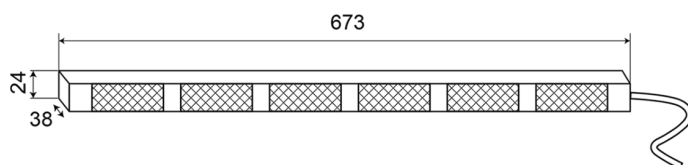

RAMPES DIRECTIONNELLES À LED

TRAFLED6-OC

Rampe directionnelle à LED | 6 modules | 12-24V | orange/blanc

EAN: 5414184428362

Caractéristiques

Couleur	Orange/blanc	Nombre de fonctions flash	20 warning +11 directionnelles
Couleur lentille	Transparent	Poids (kg)	1,4 Kg
Degré-IP	IP67	Quantité de modules	6
Dimensions	673 mm x 38 mm x 24 mm	Raccordement	Câble fin ouvert
EMC	EMC R10	Source lumineuse	LED
EMC R10	Oui	Temperature d'opération	-30°C / +65°C
Livré avec	Commande, supports de fixation universelles, cablage, manuel	Tension	12V - 24V
Longueur cable (m)	3 m	Watt	18,60 Watt
Montage	Permanent	À commander par	1
Nombre de LEDs	6x3		