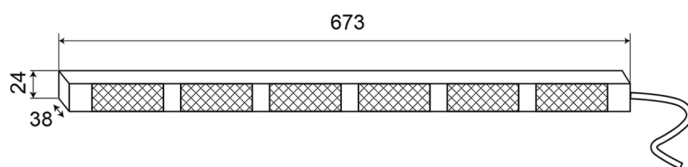

RAMPES DIRECTIONNELLES À LED

TRAFLED6-OC

Rampe directionnelle à LED | 6 modules | 12-24V | orange/blanc

EAN: 5414184428362

Caractéristiques

Couleur	Orange/blanc
Couleur lentille	Transparent
Degré-IP	IP67
Dimensions	673 mm x 38 mm x 24 mm
EMC	EMC R10
EMC R10	Oui
Livré avec	Commande, supports de fixation universelles, cablage, manuel
Longueur cable (m)	3 m
Montage	Permanent
Nombre de LEDs	6x3

Nombre de fonctions flash	20 warning +11 directionnelles
Poids (kg)	1,4 Kg
Quantité de modules	6
Raccordement	Câble fin ouvert
Source lumineuse	LED
Température d'opération	-30°C / +65°C
Tension	12V - 24V
Watt	18,60 Watt
À commander par	1