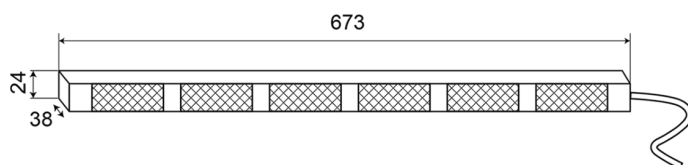

# RAMPES DIRECTIONNELLES À LED

TRAFLED6-OC

Rampe directionnelle à LED | 6 modules | 12-24V | orange/blanc

EAN: 5414184428362

## Caractéristiques

Couleur	Orange/blanc	Nombre de fonctions flash	20 warning +11 directionnelles
Couleur lentille	Transparent	Poids (kg)	1,4 Kg
Degré-IP	IP67	Quantité de modules	6
Dimensions	673 mm x 38 mm x 24 mm	Raccordement	Câble fin ouvert
EMC	EMC R10	Source lumineuse	LED
EMC R10	Oui	Température d'opération	-30°C / +65°C
Livré avec	Commande, supports de fixation universelles, cablage, manuel	Tension	12V - 24V
Longueur cable (m)	3 m	Watt	18,60 Watt
Montage	Permanent	À commander par	1
Nombre de LEDs	6x3		