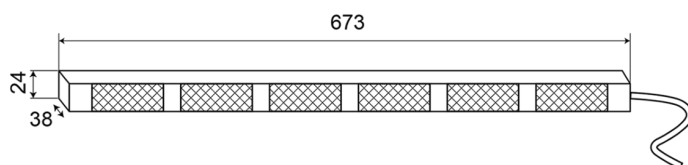

# RAMPES DIRECTIONNELLES À LED

TRAFLED6-OC

Rampe directionnelle à LED | 6 modules | 12-24V | orange/blanc

EAN: 5414184428362

## Caractéristiques

Couleur	Orange/blanc
Couleur lentille	Transparent
Degré-IP	IP67
Dimensions	673 mm x 38 mm x 24 mm
EMC	EMC R10
EMC R10	Oui
Livré avec	Commande, supports de fixation universelles, cablage, manuel
Longueur cable (m)	3 m
Montage	Permanent
Nombre de LEDs	6x3

Nombre de fonctions flash	20 warning +11 directionnelles
Poids (kg)	1,4 Kg
Quantité de modules	6
Raccordement	Câble fin ouvert
Source lumineuse	LED
Température d'opération	-30°C / +65°C
Tension	12V - 24V
Watt	18,60 Watt
À commander par	1