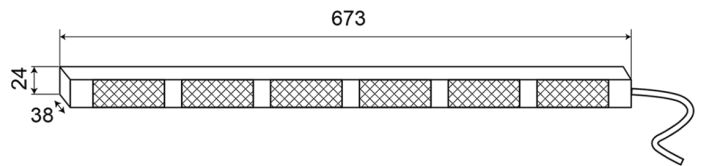

# RAMPES DIRECTIONNELLES À LED

TRAFLED6-OC

Rampe directionnelle à LED | 6 modules | 12-24V | orange/blanc

EAN: 5414184428362

## Caractéristiques

Couleur	Orange/blanc	Nombre de fonctions flash	20 warning +11 directionnelles
Couleur lentille	Transparent	Poids (kg)	1,4 Kg
Degré-IP	IP67	Quantité de modules	6
Dimensions	673 mm x 38 mm x 24 mm	Raccordement	Câble fin ouvert
EMC	EMC R10	Source lumineuse	LED
EMC R10	Oui	Temperature d'opération	-30°C / +65°C
Livré avec	Commande, supports de fixation universelles, cablage, manuel	Tension	12V - 24V
Longueur cable (m)	3 m	Watt	18,60 Watt
Montage	Permanent	À commander par	1
Nombre de LEDs	6x3		