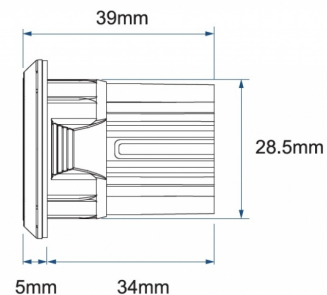

FEUX FLASH À LED

SIXLED-BLRO

Feu flash rond | LED | 6 LEDs | 12?24V | bleu/rouge

EAN: 5414184221130

Caractéristiques

Couleur	Bleu/rouge	Montage	À encastrer
Couleur lentille	Transparent	Nombre de LEDs	6
Degré-IP	IPX7	Nombre de fonctions flash	17
Diamètre mm	40 mm	Poids (kg)	0,045 Kg
Dimensions	Ø = 40 mm	Raccordement	Câble fin ouvert
ECE R65 Classe 1	Oui	Source lumineuse	LED
EMC R10	Oui	Synchronisable	Oui
Livré avec	Manuel	Température d'opération	-30°C / +65°C
Longueur cable (m)	0,2 m	Tension	12V - 24V
Longueur mm	39 mm	Watt	19,4 Watt
Modèle	Round	À commander par	1