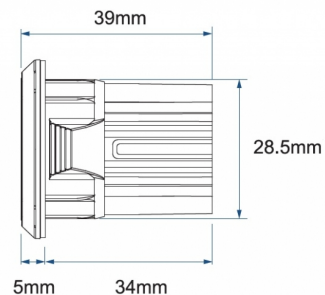

FEUX FLASH À LED

SIXLED-BLRO

Feu flash rond | LED | 6 LEDs | 12?24V | bleu/rouge

EAN: 5414184221130

Caractéristiques

Couleur	Bleu/rouge	Montage	À encastrer
Couleur lentille	Transparent	Nombre de LEDs	6
Degré-IP	IPX7	Nombre de fonctions flash	17
Diamètre mm	40 mm	Poids (kg)	0,045 Kg
Dimensions	Ø = 40 mm	Raccordement	Câble fin ouvert
ECE R65 Classe 1	Oui	Source lumineuse	LED
EMC R10	Oui	Synchronisable	Oui
Livré avec	Manuel	Température d'opération	-30°C / +65°C
Longueur cable (m)	0,2 m	Tension	12V - 24V
Longueur mm	39 mm	Watt	19,4 Watt
Modèle	Round	À commander par	1