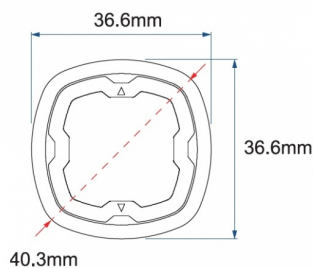

FEUX FLASH À LED

SIXLED-BLRO

Feu flash rond | LED | 6 LEDs | 12?24V | bleu/rouge

EAN: 5414184221130

Caractéristiques

Couleur	Bleu/rouge	Montage	À encastrer
Couleur lentille	Transparent	Nombre de LEDs	6
Degré-IP	IPX7	Nombre de fonctions flash	17
Diamètre mm	40 mm	Poids (kg)	0,045 Kg
Dimensions	Ø = 40 mm	Raccordement	Câble fin ouvert
ECE R65 Classe 1	Oui	Source lumineuse	LED
EMC R10	Oui	Synchronisable	Oui
Livré avec	Manuel	Température d'opération	-30°C / +65°C
Longueur cable (m)	0,2 m	Tension	12V - 24V
Longueur mm	39 mm	Watt	19,4 Watt
Modèle	Round	À commander par	1