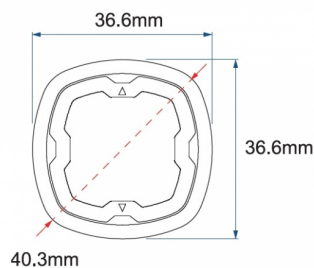

FEUX FLASH À LED

SIXLED-BLRO

Feu flash rond | LED | 6 LEDs | 12?24V | bleu/rouge

EAN: 5414184221130

Caractéristiques

Couleur	Bleu/rouge	Montage	À encastrer
Couleur lentille	Transparent	Nombre de LEDs	6
Degré-IP	IPX7	Nombre de fonctions flash	17
Diamètre mm	40 mm	Poids (kg)	0,045 Kg
Dimensions	Ø = 40 mm	Raccordement	Câble fin ouvert
ECE R65 Classe 1	Oui	Source lumineuse	LED
EMC R10	Oui	Synchronisable	Oui
Livré avec	Manuel	Température d'opération	-30°C / +65°C
Longueur cable (m)	0,2 m	Tension	12V - 24V
Longueur mm	39 mm	Watt	19,4 Watt
Modèle	Round	À commander par	1