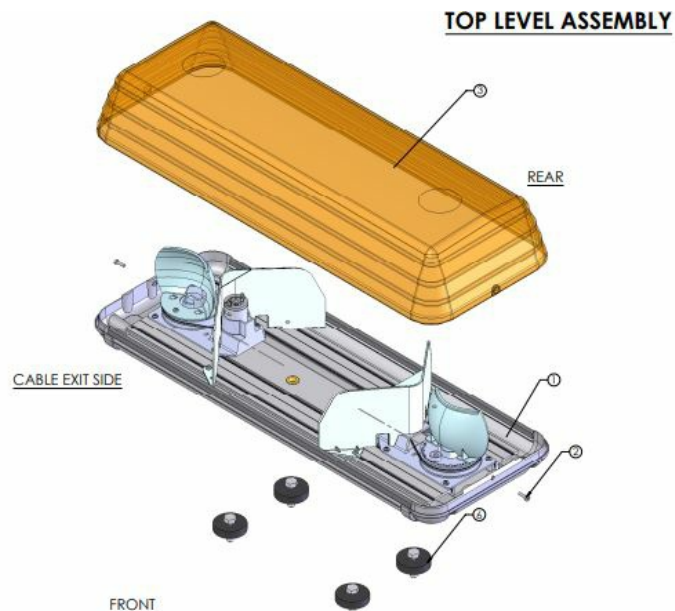

# RAMPES LUMINEUSES À LED

ROTATOR-060-OR

Rampe lumineuse à halogène ROTATOR | 60 cm | orange | 12-24V

EAN: 5414184332898

## Caractéristiques

Bon à savoir	Deux positions de courroie sélectionnables par l'utilisateur pour les applications 12V et 24V
Caractéristiques	Sans boîtier de commande, sans connecteur de toit
Consommation 12V Amp	9.2 amp
Couleur	Orange
Couleur lentille	Orange
Dimensions	570 mm x 210 mm x 110 mm
ECE R65 Classe 1	Oui
EMC R10	Oui

Longueur	Mini (0-100 cm)
Longueur cable (m)	3 m
Montage	Permanent
Source lumineuse	Halogène
Tension	12V - 24V
Unités halogènes rotatives	2
À commander par	1