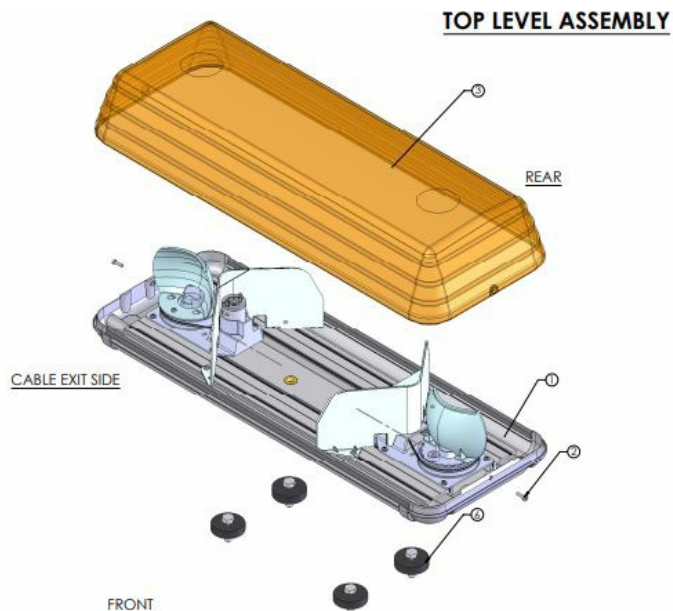

RAMPES LUMINEUSES À LED

ROTATOR-060-OR

Rampe lumineuse à halogène ROTATOR | 60 cm | orange | 12-24V

EAN: 5414184332898

Caractéristiques

Bon à savoir	Deux positions de courroie sélectionnables par l'utilisateur pour les applications 12V et 24V
Caractéristiques	Sans boîtier de commande, sans connecteur de toit
Consommation 12V Amp	9.2 amp
Couleur	Orange
Couleur lentille	Orange
Dimensions	570 mm x 210 mm x 110 mm
ECE R65 Classe 1	Oui
EMC R10	Oui

Longueur cable (m)	3 m
Montage	Permanent
Plage de longueur	Mini (0-100 cm)
Source lumineuse	Halogène
Tension	12V - 24V
Unités halogènes rotatives	2
À commander par	1