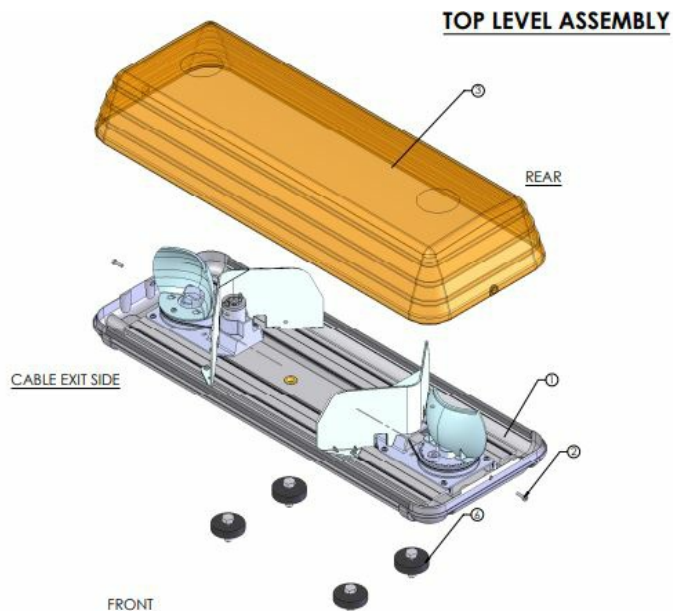

RAMPES LUMINEUSES À LED

ROTATOR-060-OR

Rampe lumineuse à halogène ROTATOR | 60 cm | orange | 12-24V

EAN: 5414184332898

Caractéristiques

Bon à savoir	Deux positions de courroie sélectionnables par l'utilisateur pour les applications 12V et 24V
Caractéristiques	Sans boîtier de commande, sans connecteur de toit
Consommation 12V Amp	9.2 amp
Couleur	Orange
Couleur lentille	Orange
Dimensions	570 mm x 210 mm x 110 mm
ECE R65 Classe 1	Oui
EMC R10	Oui

Longueur	Mini (0-100 cm)
Longueur cable (m)	3 m
Montage	Permanent
Source lumineuse	Halogène
Tension	12V - 24V
Unités halogènes rotatives	2
À commander par	1