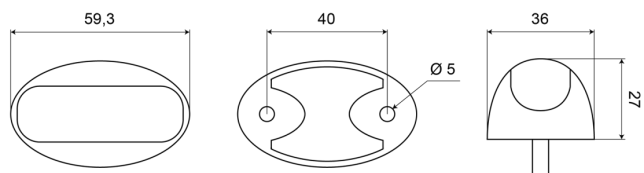

3168.0105090

Feu d'encombrement LED | 3LEDs | 12-24V | blanc

EAN: 5414184390706

Caractéristiques

Couleur	Blanc
Couleur lentille	Transparent
Côté montage	Devant
Degrée-IP	IP68
Dimensions	27 mm x 36 mm x 59,3 mm
EMC	EMC
Emballage	Emballage POS
Fonctions	Feu de gabarit devant
Homologation	ECE R7
Longueur cable (m)	0,50 m

Montage	Montage en surface
Nombre de LEDs	3
Poids (kg)	0,061 Kg
Raccordement	Câble fin ouvert
Source lumineuse	LED
Tension	12V - 24V
À commander par	50