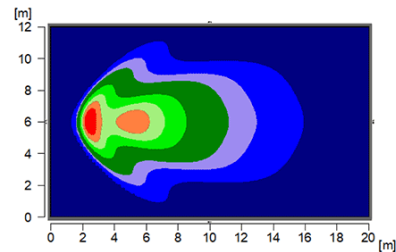

FEUX DE TRAVAIL

482LED-6

Feu de travail | LED | 12-24V | longue | 1000 lumen

EAN: 5414184062078

Caractéristiques

Bon à savoir	Boîtier en PP et lentille en PC	Lumen range	Medium 800 - 2000 Lumen
Couleur	Blanc	Montage	Support style omega
Couleur LEDs	Blanc	Nombre de LEDs	6
Couleur lentille	Transparent	Poids (kg)	0,4 Kg
Degré-IP	IP66+IP68	Raccordement	Câble fin ouvert
Dimensions	146,5 mm x 33 mm (95 mm)	Source lumineuse	LED
EMC	EMC R10	Température d'opération	-30°C / +65°C
EMC R10	Oui	Tension	12V - 24V
Emballage	Boîte blanche avec étiquette	Type	Longue
Longueur câble (m)	2,5 m	Watt	8 Watt
Lumen	1000 lumen	À commander par	1