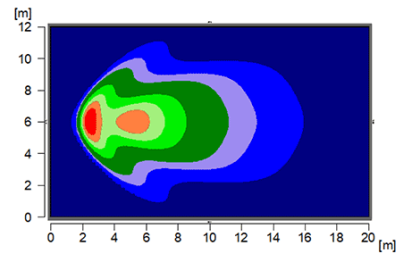

FEUX DE TRAVAIL

482LED-6

Feu de travail | LED | 12-24V | longue | 1000 lumen

EAN: 5414184062078

Caractéristiques

Bon à savoir	Boîtier en PP et lentille en PC	Lumen range	Medium 800 - 2000 Lumen
Couleur	Blanc	Montage	Support style omega
Couleur LEDs	Blanc	Nombre de LEDs	6
Couleur lentille	Transparent	Poids (kg)	0,4 Kg
Degré-IP	IP66+IP68	Raccordement	Câble fin ouvert
Dimensions	146,5 mm x 33 mm (95 mm)	Source lumineuse	LED
EMC	EMC R10	Température d'opération	-30°C / +65°C
EMC R10	Oui	Tension	12V - 24V
Emballage	Boîte blanche avec étiquette	Type	Longue
Longueur câble (m)	2,5 m	Watt	8 Watt
Lumen	1000 lumen	À commander par	1