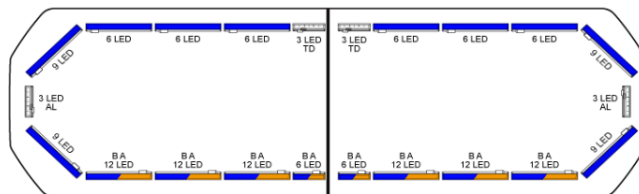

# RAMPES LUMINEUSES À LED

SVB-111-CLBL-  
BASIC

Rampe lumineuse à LED Silverblade | 111 cm | standard | bleu | 12V

EAN: 5414184545533

## Caractéristiques

Bon à savoir	Les supports de montage à profil bas sont inclus
Capteur automatique jour/nuit	Oui, intégré
Caractéristiques	Sans boîtier de commande, sans connecteur de toit
Connecteur de toit	Non, mais possible en option
Consommation 12V Amp	12 amp en moyen, 24 amp consommation maximale
Couleur	Bleu
Couleur lentille	Transparent
Dimensions	1112 mm x 293 mm x 43 mm (sans pieds de fixation)
ECE R65 Classe 2	Oui
EMC R10	Oui
Emballage	Boite brune avec étiquette
Fleche directionnelle	Oui, à l'avant et à l'arrière

Longueur	Medium (101 - 130 cm)
Longueur cable (m)	4,50 m
Montage	Permanent
Nombre de LEDs	168
Protocole	CANBUS, préprogrammé
Raccordement	Câble fin ouvert
Source lumineuse	LED
Série	Silverblade
Tension	12V
À commander par	1
Étanchéité	Oui