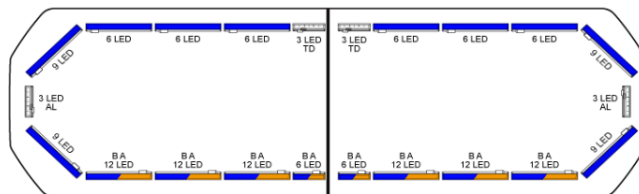

RAMPES LUMINEUSES À LED

SVB-111-CLBL-
BASIC

Rampe lumineuse à LED Silverblade | 111 cm | standard | bleu | 12V

EAN: 5414184545533

Caractéristiques

Bon à savoir	Les supports de montage à profil bas sont inclus
Capteur automatique jour/nuit	Oui, intégré
Caractéristiques	Sans boîtier de commande, sans connecteur de toit
Connecteur de toit	Non, mais possible en option
Consommation 12V Amp	12 amp en moyen, 24 amp consommation maximale
Couleur	Bleu
Couleur lentille	Transparent
Dimensions	1112 mm x 293 mm x 43 mm (sans pieds de fixation)
ECE R65 Classe 2	Oui
EMC R10	Oui
Emballage	Boite brune avec étiquette
Fleche directionnelle	Oui, à l'avant et à l'arrière

Longueur	Medium (101 - 130 cm)
Longueur cable (m)	4,50 m
Montage	Permanent
Nombre de LEDs	168
Protocole	CANBUS, préprogrammé
Raccordement	Câble fin ouvert
Source lumineuse	LED
Série	Silverblade
Tension	12V
À commander par	1
Étanchéité	Oui