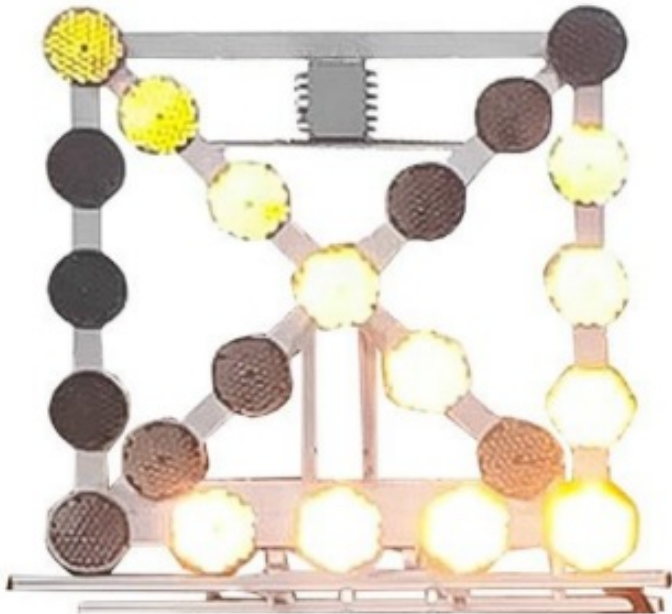

RAMPES DIRECTIONNELLES À LED

DSP-140-12V

Panneau de balisage de toit | Ø 20cm | pliable | 12V | orange

EAN: 5414184182622

Caractéristiques

Bon à savoir	Colonne électrique Linak et 2 colonnes à gaz
Couleur	Orange
Diamètre mm	200 mm
Dimensions	1400 mm x 1400 mm x 350 mm
Fonctions	Fonction à éclat
Fonctions	Flèche horizontale gauche

Fonctions	Flèche horizontale droite
Homologation	EN12352 L8H
Livré avec	Boitier de commande
Poids (kg)	39 kg
Quantité de modules	22
Tension	12V