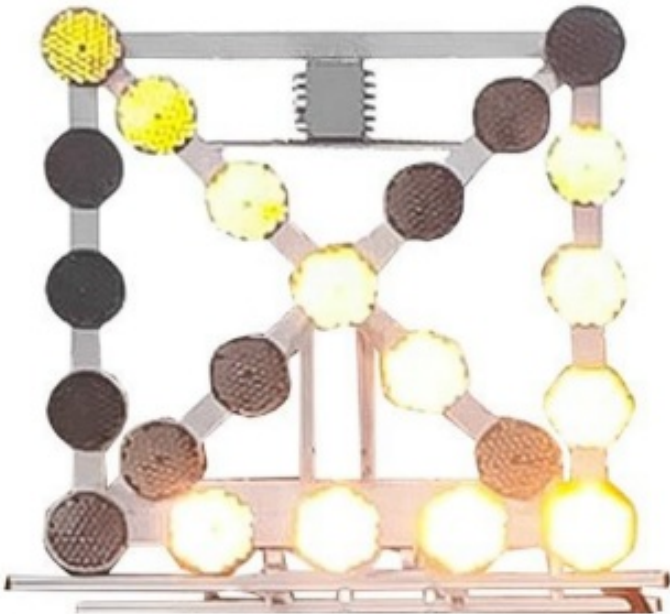

# RAMPES DIRECTIONNELLES À LED

DSP-140-12V

Panneau de balisage de toit | Ø 20cm | pliable | 12V | orange

EAN: 5414184182622

## Caractéristiques

Bon à savoir	Colonne électrique Linak et 2 colonnes à gaz
Couleur	Orange
Diamètre mm	200 mm
Dimensions	1400 mm x 1400 mm x 350 mm
Fonctions	Fonction à éclat, Flèche horizontale gauche, Flèche horizontale droite