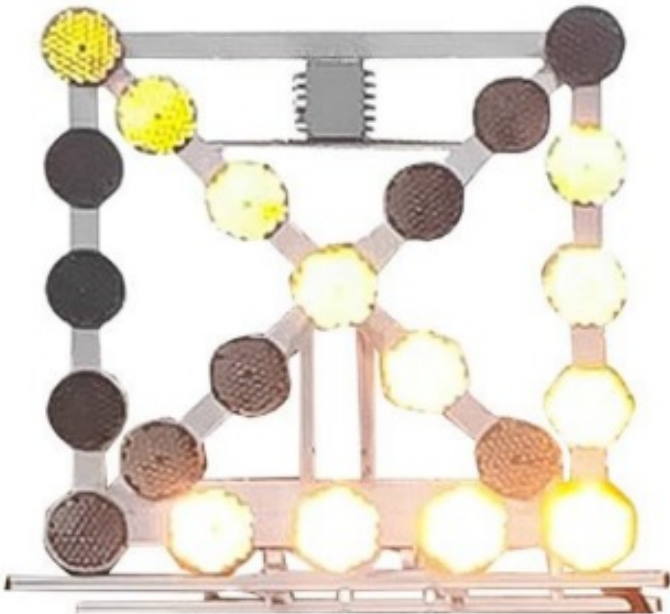

RAMPES DIRECTIONNELLES À LED

DSP-140-12V

Panneau de balisage de toit | Ø 20cm | pliable | 12V | orange

EAN: 5414184182622

Caractéristiques

Bon à savoir	Colonne électrique Linak et 2 colonnes à gaz
Couleur	Orange
Diamètre mm	200 mm
Dimensions	1400 mm x 1400 mm x 350 mm
Fonctions	Fonction à éclat
Fonctions	Flèche horizontale gauche

Fonctions	Flèche horizontale droite
Homologation	EN12352 L8H
Livré avec	Boitier de commande
Poids (kg)	39 kg
Quantité de modules	22
Tension	12V