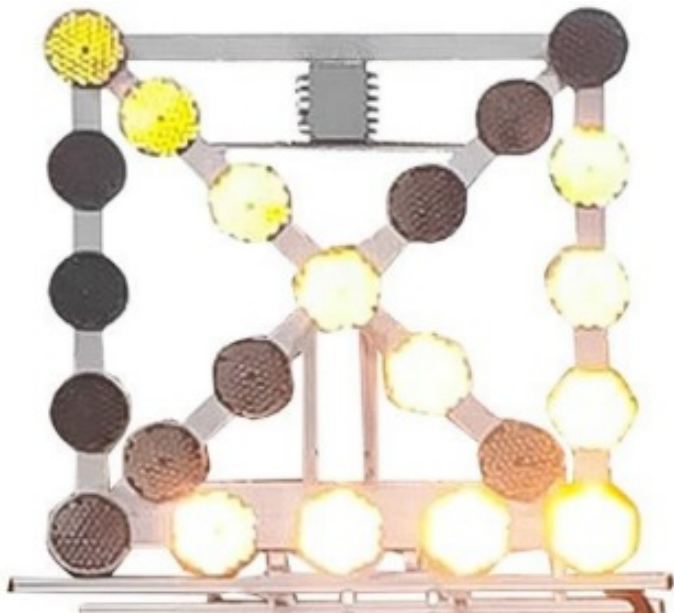

RAMPES DIRECTIONNELLES À LED

DSP-140-12V

Panneau de balisage de toit | Ø 20cm | pliable | 12V | orange

EAN: 5414184182622

Caractéristiques

Bon à savoir	Colonne électrique Linak et 2 colonnes à gaz
Couleur	Orange
Diamètre mm	200 mm
Dimensions	1400 mm x 1400 mm x 350 mm
Fonctions	Fonction à éclat
Fonctions	Flèche horizontale gauche

Fonctions	Flèche horizontale droite
Homologation	EN12352 L8H
Livré avec	Boitier de commande
Poids (kg)	39 kg
Quantité de modules	22
Tension	12V