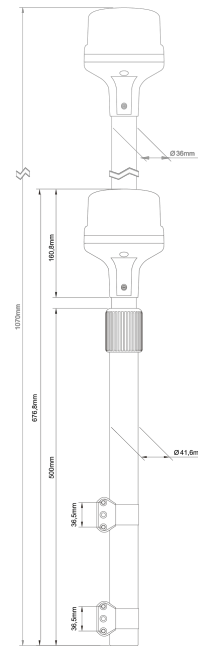

# GYROPHARES

510-DV-OR-POLE

Feu flash LED | orange | perche télescopique pour moto

EAN: 5414184840959

## Caractéristiques

Couleur	Orange	Poids (kg)	2,55 Kg
Couleur lentille	Orange	Raccordement	Câble fin ouvert
ECE R65 Classe 1	Oui	Source lumineuse	LED
Hauteur mm	680 mm - 1070 mm	Temperature d'opération	-30°C / +65°C
Montage	Montage en surface	Tension	12V - 24V
Nombre de LEDs	8	À commander par	1