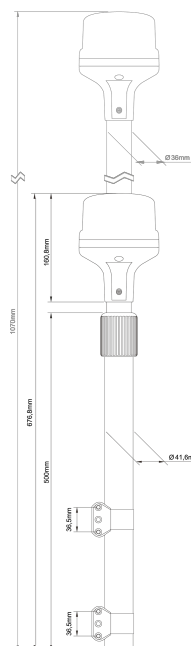

### Caractéristiques

Couleur	Orange
Couleur lentille	Orange
ECE R65 Classe 1	Oui
Hauteur mm	680 mm - 1070 mm
Montage	Montage en surface
Nombre de LEDs	8

Poids (kg)	2,55 Kg
Raccordement	Câble fin ouvert
Source lumineuse	LED
Temperature d'opération	-30°C / +65°C
Tension	12V - 24V
À commander par	1