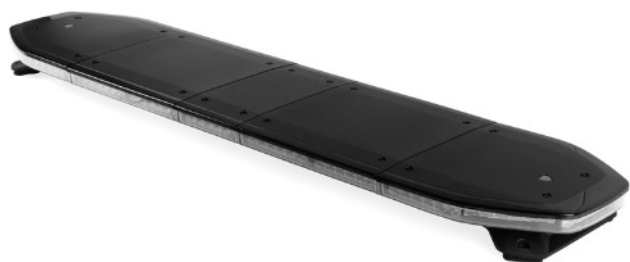

# RAMPES LUMINEUSES À LED

RDNI37-BL-FULL

Rampe lumineuse à LED Raiden | 137 cm | full option | bleu + | 12-24V

EAN: 5414184961012

## Caractéristiques

Alley lights	Oui
Bon à savoir	Les supports de montage à profil bas sont inclus
Capteur automatique jour/nuit	Oui, intégré
Caractéristiques	Sans boîtier de commande, sans connecteur de toit
Connector de toit	Non, mais possible en option
Consommation 12V Amp	12 amp en moyen, 24 amp consommation maximale
Couleur	Bleu/blanc
Couleur lentille	Transparent
Dimensions	1371 mm x 308 mm x 40 mm (sans supports)
ECE R65 Classe 2	Oui
EMC R10	Oui
Emballage	Boîte brune avec étiquette
Feux stop intégrés	Non

Fleche directionelle	Oui, à l'arrière
Lentilles au dessus	Noir
Longueur	Large (131 - 150 cm)
Longueur cable (m)	5 m
Montage	Permanent
Nombre de LEDs	324
Protocole	CANBUS, préprogrammé
Raccordement	Câble fin ouvert
Source lumineuse	LED
Série	Raiden
Tension	12V - 24V
À commander par	1
Étanchéité	Oui