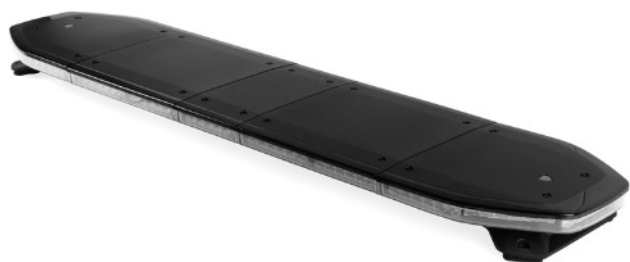

RAMPES LUMINEUSES À LED

RDNI37-BL-FULL

Rampe lumineuse à LED Raiden | 137 cm | full option | bleu + | 12-24V

EAN: 5414184961012

Caractéristiques

Alley lights	Oui
Bon à savoir	Les supports de montage à profil bas sont inclus
Capteur automatique jour/nuit	Oui, intégré
Caractéristiques	Sans boîtier de commande, sans connecteur de toit
Connector de toit	Non, mais possible en option
Consommation 12V Amp	12 amp en moyen, 24 amp consommation maximale
Couleur	Bleu/blanc
Couleur lentille	Transparent
Dimensions	1371 mm x 308 mm x 40 mm (sans supports)
ECE R65 Classe 2	Oui
EMC R10	Oui
Emballage	Boîte brune avec étiquette
Feux stop intégrés	Non

Fleche directionelle	Oui, à l'arrière
Lentilles au dessus	Noir
Longueur	Large (131 - 150 cm)
Longueur cable (m)	5 m
Montage	Permanent
Nombre de LEDs	324
Protocole	CANBUS, préprogrammé
Raccordement	Câble fin ouvert
Source lumineuse	LED
Série	Raiden
Tension	12V - 24V
À commander par	1
Étanchéité	Oui