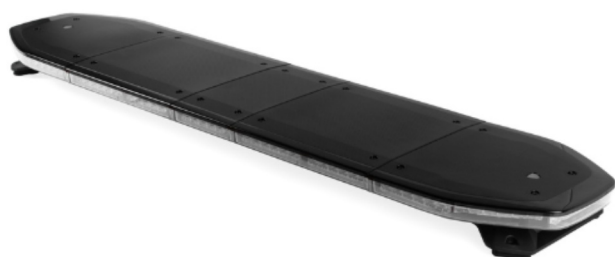

# RAMPES LUMINEUSES À LED

RDNI37-BL-FULL

Rampe lumineuse à LED Raiden | 137 cm | full option | bleu

EAN: 5414184961012

## Caractéristiques

Alley lights	Oui
Bon à savoir	Les supports de montage à profil bas sont inclus
Capteur automatique jour/nuit	Oui, intégré
Caractéristiques	Sans boîtier de commande, sans connecteur de toit
Connector de toit	Non, mais possible en option
Consommation 12V Amp	12 amp en moyen, 24 amp consommation maximale
Couleur	Bleu/blanc
Couleur lentille	Transparent
Dimensions	1371 mm x 308 mm x 40 mm (sans supports)
ECE R65 Classe 1	Oui
ECE R65 Classe 2	Oui
EMC R10	Oui
Emballage	Boîte brune avec étiquette

Fleche directionelle	Oui, à l'arrière
ICAO	Non
Lentilles au dessus	Noir
Longueur cable (m)	5 m
Montage	Permanent
Nombre de LEDs	324
Plage de longueur	Large (131 - 150 cm)
Protocole	CANBUS, préprogrammé
Raccordement	Câble fin ouvert
Source lumineuse	LED
Série	Raiden
Tension	12V - 24V
À commander par	1
Étanchéité	Oui