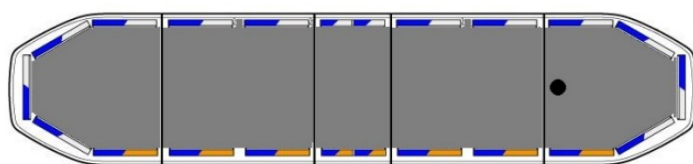

# RAMPES LUMINEUSES À LED

RDNI37-BL-FULL

Rampe lumineuse à LED Raiden | 137 cm | full option | bleu

EAN: 5414184961012

## Caractéristiques

Alley lights	Oui
Bon à savoir	Les supports de montage à profil bas sont inclus
Capteur automatique jour/nuit	Oui, intégré
Caractéristiques	Sans boîtier de commande, sans connecteur de toit
Connector de toit	Non, mais possible en option
Consommation 12V Amp	12 amp en moyen, 24 amp consommation maximale
Couleur	Bleu/blanc
Couleur lentille	Transparent
Dimensions	1371 mm x 308 mm x 40 mm (sans supports)
ECE R65 Classe 1	Oui
ECE R65 Classe 2	Oui
EMC R10	Oui
Emballage	Boîte brune avec étiquette

Fleche directionelle	Oui, à l'arrière
ICAO	Non
Lentilles au dessus	Noir
Longueur cable (m)	5 m
Montage	Permanent
Nombre de LEDs	324
Plage de longueur	Large (131 - 150 cm)
Protocole	CANBUS, préprogrammé
Raccordement	Câble fin ouvert
Source lumineuse	LED
Série	Raiden
Tension	12V - 24V
À commander par	1
Étanchéité	Oui