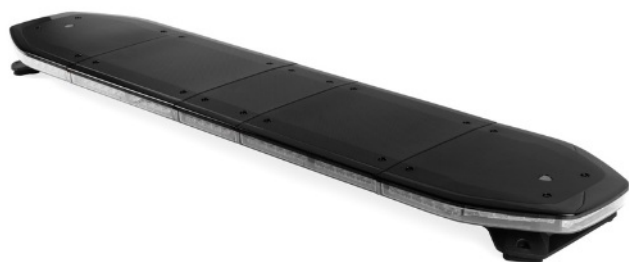

# RAMPES LUMINEUSES À LED

RDNI37-BL-FULL

Rampe lumineuse à LED Raiden | 137 cm | full option | bleu + | 12-24V

EAN: 5414184961012

## Caractéristiques

Alley lights	Oui
Bon à savoir	Les supports de montage à profil bas sont inclus
Capteur automatique jour/nuit	Oui, intégré
Caractéristiques	Sans boîtier de commande, sans connecteur de toit
Connector de toit	Non, mais possible en option
Consommation 12V Amp	12 amp en moyen, 24 amp consommation maximale
Couleur	Bleu/blanc
Couleur lentille	Transparent
Dimensions	1371 mm x 308 mm x 40 mm (sans supports)
ECE R65 Classe 2	Oui
EMC R10	Oui
Emballage	Boîte brune avec étiquette
Feux stop intégrés	Non

Fleche directionelle	Oui, à l'arrière
Lentilles au dessus	Noir
Longueur	Large (131 - 150 cm)
Longueur cable (m)	5 m
Montage	Permanent
Nombre de LEDs	324
Protocole	CANBUS, préprogrammé
Raccordement	Câble fin ouvert
Source lumineuse	LED
Série	Raiden
Tension	12V - 24V
À commander par	1
Étanchéité	Oui