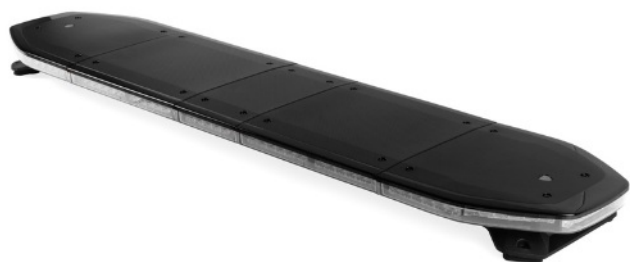

RAMPES LUMINEUSES À LED

RDNI37-BL-FULL

Rampe lumineuse à LED Raiden | 137 cm | full option | bleu + | 12-24V

EAN: 5414184961012

Caractéristiques

Alley lights	Oui
Bon à savoir	Les supports de montage à profil bas sont inclus
Capteur automatique jour/nuit	Oui, intégré
Caractéristiques	Sans boîtier de commande, sans connecteur de toit
Connector de toit	Non, mais possible en option
Consommation 12V Amp	12 amp en moyen, 24 amp consommation maximale
Couleur	Bleu/blanc
Couleur lentille	Transparent
Dimensions	1371 mm x 308 mm x 40 mm (sans supports)
ECE R65 Classe 2	Oui
EMC R10	Oui
Emballage	Boîte brune avec étiquette
Feux stop intégrés	Non

ICAO	Non
Lentilles au dessus	Noir
Longueur	Large (131 - 150 cm)
Longueur cable (m)	5 m
Montage	Permanent
Nombre de LEDs	324
Protocole	CANBUS, préprogrammé
Raccordement	Câble fin ouvert
Source lumineuse	LED
Série	Raiden
Tension	12V - 24V
À commander par	1
Étanchéité	Oui