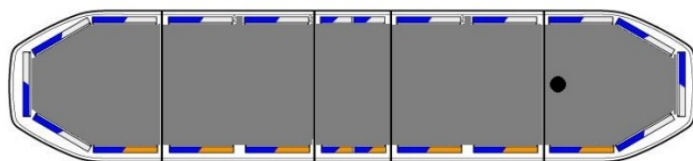

RAMPES LUMINEUSES À LED

RDNI37-BL-FULL

Rampe lumineuse à LED Raiden | 137 cm | full option | bleu + | 12-24V

EAN: 5414184961012

Caractéristiques

Alley lights	Oui
Bon à savoir	Les supports de montage à profil bas sont inclus
Capteur automatique jour/nuit	Oui, intégré
Caractéristiques	Sans boîtier de commande, sans connecteur de toit
Connector de toit	Non, mais possible en option
Consommation 12V Amp	12 amp en moyen, 24 amp consommation maximale
Couleur	Bleu/blanc
Couleur lentille	Transparent
Dimensions	1371 mm x 308 mm x 40 mm (sans supports)
ECE R65 Classe 2	Oui
EMC R10	Oui
Emballage	Boîte brune avec étiquette
Feux stop intégrés	Non

ICAO	Non
Lentilles au dessus	Noir
Longueur	Large (131 - 150 cm)
Longueur cable (m)	5 m
Montage	Permanent
Nombre de LEDs	324
Protocole	CANBUS, préprogrammé
Raccordement	Câble fin ouvert
Source lumineuse	LED
Série	Raiden
Tension	12V - 24V
À commander par	1
Étanchéité	Oui