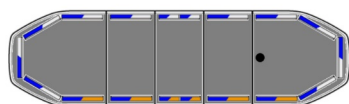

RAMPES LUMINEUSES À LED

RDNI06-BL-FULL

Rampe lumineuse à LED Raiden | 106 cm | full option | bleu

EAN: 5414184663138

Caractéristiques

Alley lights	Oui
Bon à savoir	Les supports de montage à profil bas sont inclus
Capteur automatique jour/nuit	Oui, intégré
Caractéristiques	Sans boîtier de commande, sans connecteur de toit
Connector de toit	Non, mais possible en option
Consommation 12V Amp	12 amp en moyen, 24 amp consommation maximale
Couleur	Bleu/blanc
Couleur lentille	Transparent
Dimensions	1066 mm x 308 mm x 40 mm (sans pieds de fixation)
ECE R65 Classe 1	Oui
ECE R65 Classe 2	Oui
EMC R10	Oui
Emballage	Boîte brune avec étiquette

Fleche directionelle	Oui, à l'arrière
ICAO	Non
Lentilles au dessus	Noir
Longueur cable (m)	5 m
Montage	Permanent
Nombre de LEDs	192
Plage de longueur	Medium (101 - 130 cm)
Protocole	CANBUS, préprogrammé
Raccordement	Câble fin ouvert
Source lumineuse	LED
Série	Raiden
Tension	12V - 24V
À commander par	1
Étanchéité	Oui