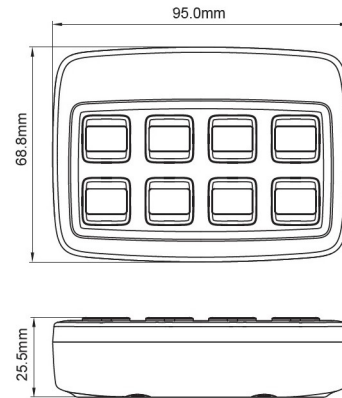

SYSTÈMES DE COMMANDES, SIRÈNES

TRAFLEDCONTR
3.REV1

Boîtier de commande | Trafled | Legion | Universel |
12/24V | high power

EAN: 5414184554481

Caractéristiques

Bon à savoir	Boîtier universel	Nombre de touches	8 touches
Dimensions	95 mm x 69 mm x 25,5 mm	Poids (kg)	0,37 Kg
EMC	EMC R10	Spécifications	1x15A, 2x10A, 1x10A (divisé sur 5 sorties) - 2x2A négatif. 49 ampères maximale
EMC R10	Oui	Temperature d'opération	-40°C / +60°C
Livré avec	Kit complet	Tension	12V - 24V
Longueur cable (m)	1,2 m, 4 m	Type	Boîtier de commande
Montage	Montage en surface	À commander par	1