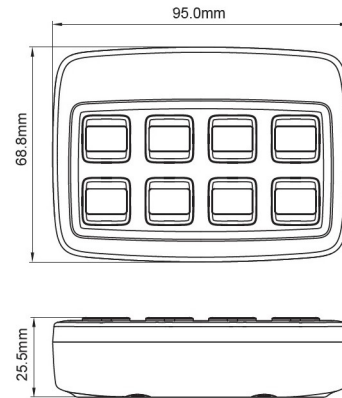

SYSTÈMES DE COMMANDES

TRAFLEDCONTR
3.REV1

Boîtier de commande | Trafled | Legion | Universel |
12/24V | high power

EAN: 5414184554481

Caractéristiques

Bon à savoir	Boîtier universel	Nombre de touches	8 touches
Dimensions	95 mm x 69 mm x 25,5 mm	Poids (kg)	0,37 Kg
EMC	EMC R10	Spécifications	1x15A, 2x10A, 1x10A (divisé sur 5 sorties) - 2x2A négatif. 49 ampères maximale
EMC R10	Oui	Temperature d'opération	-40°C / +60°C
Livré avec	Kit complet	Tension	12V - 24V
Longueur cable (m)	4 m	Type	Boîtier de commande
Montage	Montage en surface	À commander par	1