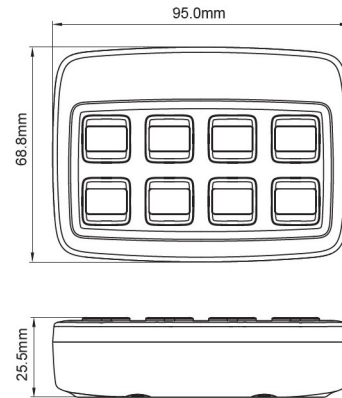

# SYSTÈMES DE COMMANDES

TRAFLEDCONTR  
3.REV1

Boîtier de commande | Trafled | Legion | Universel |  
12/24V | high power

EAN: 5414184554481

## Caractéristiques

Bon à savoir	Boîtier universel	Nombre de touches	8 touches
Dimensions	95 mm x 69 mm x 25,5 mm	Poids (kg)	0,37 Kg
EMC	EMC R10	Spécifications	1x15A, 2x10A, 1x10A (divisé sur 5 sorties) - 2x2A négatif. 49 ampères maximale
EMC R10	Oui	Temperature d'opération	-40°C / +60°C
Livré avec	Kit complet	Tension	12V - 24V
Longueur cable (m)	4 m	Type	Boîtier de commande
Matériaux	Kunststof	À commander par	1
Montage	Montage en surface		