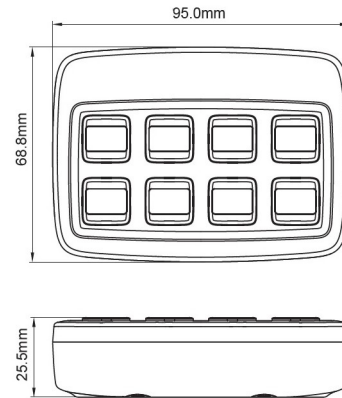

SYSTÈMES DE COMMANDES

TRAFLEDCONTR
3.REV1

Boîtier de commande | Trafled | Legion | Universel |
12/24V | high power

EAN: 5414184554481

Caractéristiques

Bon à savoir	Boîtier universel	Nombre de touches	8 touches
Dimensions	95 mm x 69 mm x 25,5 mm	Poids (kg)	0,37 Kg
EMC	EMC R10	Spécifications	1x15A, 2x10A, 1x10A (divisé sur 5 sorties) - 2x2A négatif. 49 ampères maximale
EMC R10	Oui	Temperature d'opération	-40°C / +60°C
Livré avec	Kit complet	Tension	12V - 24V
Longueur cable (m)	4 m	Type	Boîtier de commande
Matériaux	Kunststof	À commander par	1
Montage	Montage en surface		