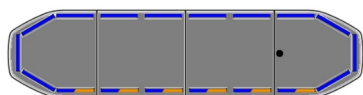

RAMPES LUMINEUSES À LED

RDN122-BL-
BASIC

Rampe lumineuse à LED Raiden | 122 cm | basic | bleu

EAN: 5414184107069

Caractéristiques

Alley lights	Yes
Bon à savoir	Les supports de montage à profil bas sont inclus
Capteur automatique jour/nuit	Oui, intégré
Caractéristiques	Sans boîtier de commande, sans connecteur de toit
Connector de toit	Non, mais possible en option
Consommation 12V Amp	12 amp en moyen, 24 amp consommation maximale
Couleur	Bleu
Couleur lentille	Transparent
Dimensions	1219 mm x 308 mm x 40 mm (sans pieds de fixation)
ECE R65 Classe 1	Oui
ECE R65 Classe 2	Oui
EMC R10	Oui
Emballage	Boîte brune avec étiquette

Fleche directionelle	Non
ICAO	Non
Lentilles au dessus	Noir
Longueur cable (m)	5 m
Montage	Permanent
Plage de longueur	Medium (101 - 130 cm)
Protocole	CANBUS, préprogrammé
Raccordement	Câble fin ouvert
Source lumineuse	LED
Série	Raiden
Tension	12V - 24V
À commander par	1
Étanchéité	Oui