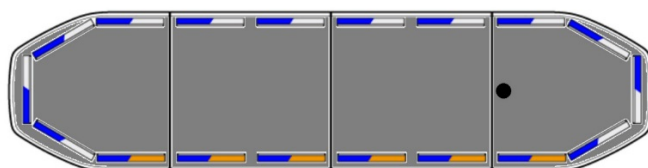

RAMPES LUMINEUSES À LED

RDNI22-BL-FULL

Rampe lumineuse à LED Raiden | 122 cm | full option | bleu | 12-24V

EAN: 5414184425071

Caractéristiques

Alley lights	Oui
Bon à savoir	Les supports de montage à profil bas sont inclus
Capteur automatique jour/nuit	Oui, intégré
Caractéristiques	Sans boîtier de commande, sans connecteur de toit
Connector de toit	Non, mais possible en option
Consommation 12V Amp	12 amp en moyen, 24 amp consommation maximale
Couleur	Bleu/blanc
Couleur lentille	Transparent
Dimensions	1219 mm x 308 mm x 40 mm (sans pieds de fixation)
ECE R65 Classe 2	Oui
EMC R10	Oui
Emballage	Boîte brune avec étiquette
Feux stop intégrés	Non

Lentilles au dessus	Noir
Longueur	Medium (101 - 130 cm)
Longueur câble (m)	5 m
Montage	Permanent
Protocole	CANBUS, préprogrammé
Raccordement	Câble fin ouvert
Source lumineuse	LED
Série	Raiden
Tension	12V - 24V
À commander par	1
Étanchéité	Oui