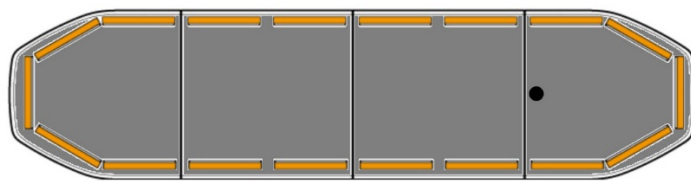

# RAMPES LUMINEUSES À LED

RDN122-OR-  
BASIC

Rampe lumineuse à LED Raiden | 122 cm | basic | orange

EAN: 5414184382527

## Caractéristiques

Alley lights	Yes
Bon à savoir	Les supports de montage à profil bas sont inclus
Capteur automatique jour/nuit	Oui, intégré
Caracteristiques	Sans boîtier de commande, sans connecteur de toit
Connector de toit	Non, mais possible en option
Consommation 12V Amp	12 amp en moyen, 24 amp consommation maximale
Couleur	Orange
Couleur lentille	Transparent
Dimensions	1219 mm x 308 mm x 40 mm (sans pieds de fixation)
ECE R65 Classe 1	Oui
ECE R65 Classe 2	Oui
EMC R10	Oui
Emballage	Boite brune avec étiquette

Fleche directionelle	Oui, à l'arrière
ICAO	Non
Lentilles au dessus	Noir
Longueur cable (m)	5 m
Montage	Permanent
Plage de longueur	Medium (101 - 130 cm)
Protocole	CANBUS, préprogrammé
Raccordement	Câble fin ouvert
Source lumineuse	LED
Série	Raiden
Tension	12V - 24V
À commander par	1
Étanchéité	Oui