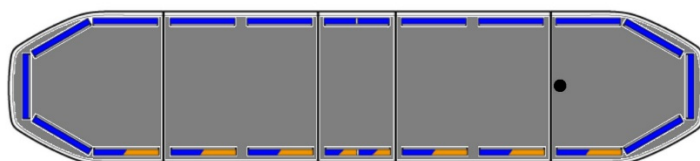

RAMPES LUMINEUSES À LED

RDN137-BL-
BASIC

Rampe lumineuse à LED Raiden | 137 cm | basic | bleu | 12-24V

EAN: 5414184104914

Caractéristiques

Alley lights	Yes
Bon à savoir	Les supports de montage à profil bas sont inclus
Capteur automatique jour/nuit	Oui, intégré
Caractéristiques	Sans boîtier de commande, sans connecteur de toit
Connector de toit	Non, mais possible en option
Consommation 12V Amp	12 amp en moyen, 24 amp consommation maximale
Couleur	Bleu
Couleur lentille	Transparent
Dimensions	1371 mm x 308 mm x 40 mm (sans supports)
ECE R65 Classe 2	Oui
EMC R10	Oui
Emballage	Boite brune avec étiquette
Feux stop intégrés	Non

Fleche directionelle	Non
ICAO	Non
Lentilles au dessus	Noir
Longueur	Large (131 - 150 cm)
Longueur cable (m)	5 m
Montage	Permanent
Protocole	CANBUS, préprogrammé
Raccordement	Câble fin ouvert
Source lumineuse	LED
Série	Raiden
Tension	12V - 24V
À commander par	1
Étanchéité	Oui