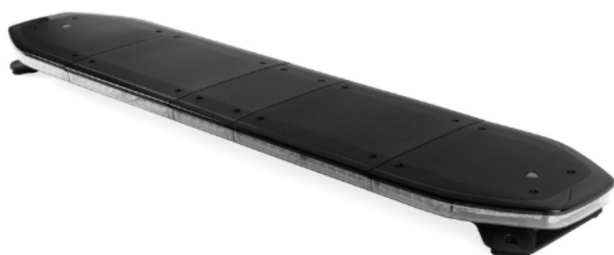

RAMPES LUMINEUSES À LED

RDN137-BL-
BASIC

Rampe lumineuse à LED Raiden | 137 cm | basic | bleu

EAN: 5414184104914

Caractéristiques

Alley lights	Yes
Bon à savoir	Les supports de montage à profil bas sont inclus
Capteur automatique jour/nuit	Oui, intégré
Caractéristiques	Sans boîtier de commande, sans connecteur de toit
Connector de toit	Non, mais possible en option
Consommation 12V Amp	12 amp en moyen, 24 amp consommation maximale
Couleur	Bleu
Couleur lentille	Transparent
Dimensions	1371 mm x 308 mm x 40 mm (sans supports)
ECE R65 Classe 2	Oui
EMC R10	Oui
Emballage	Boîte brune avec étiquette
Feux stop intégrés	Non

Fleche directionelle	Non
ICAO	Non
Lentilles au dessus	Noir
Longueur cable (m)	5 m
Montage	Permanent
Plage de longueur	Large (131 - 150 cm)
Protocole	CANBUS, préprogrammé
Raccordement	Câble fin ouvert
Source lumineuse	LED
Série	Raiden
Tension	12V - 24V
À commander par	1
Étanchéité	Oui