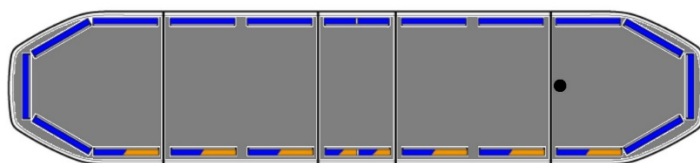

# RAMPES LUMINEUSES À LED

RDN137-BL-  
BASIC

Rampe lumineuse à LED Raiden | 137 cm | basic | bleu | 12-24V

EAN: 5414184104914

## Caractéristiques

Alley lights	Yes
Bon à savoir	Les supports de montage à profil bas sont inclus
Capteur automatique jour/nuit	Oui, intégré
Caractéristiques	Sans boîtier de commande, sans connecteur de toit
Connector de toit	Non, mais possible en option
Consommation 12V Amp	12 amp en moyen, 24 amp consommation maximale
Couleur	Bleu
Couleur lentille	Transparent
Dimensions	1371 mm x 308 mm x 40 mm (sans supports)
ECE R65 Classe 2	Oui
EMC R10	Oui
Emballage	Boite brune avec étiquette
Feux stop intégrés	Non

Lentilles au dessus	Noir
Longueur	Large (131 - 150 cm)
Longueur câble (m)	5 m
Montage	Permanent
Protocole	CANBUS, préprogrammé
Raccordement	Câble fin ouvert
Source lumineuse	LED
Série	Raiden
Tension	12V - 24V
À commander par	1
Étanchéité	Oui