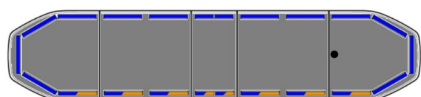

RAMPES LUMINEUSES À LED

RDN137-BL-
BASIC

Rampe lumineuse à LED Raiden | 137 cm | basic | bleu

EAN: 5414184104914

Caractéristiques

Alley lights	Yes
Bon à savoir	Les supports de montage à profil bas sont inclus
Capteur automatique jour/nuit	Oui, intégré
Caractéristiques	Sans boîtier de commande, sans connecteur de toit
Connector de toit	Non, mais possible en option
Consommation 12V Amp	12 amp en moyen, 24 amp consommation maximale
Couleur	Bleu
Couleur lentille	Transparent
Dimensions	1371 mm x 308 mm x 40 mm (sans supports)
ECE R65 Classe 2	Oui
EMC R10	Oui
Emballage	Boîte brune avec étiquette
Feux stop intégrés	Non

Fleche directionelle	Non
ICAO	Non
Lentilles au dessus	Noir
Longueur cable (m)	5 m
Montage	Permanent
Plage de longueur	Large (131 - 150 cm)
Protocole	CANBUS, préprogrammé
Raccordement	Câble fin ouvert
Source lumineuse	LED
Série	Raiden
Tension	12V - 24V
À commander par	1
Étanchéité	Oui