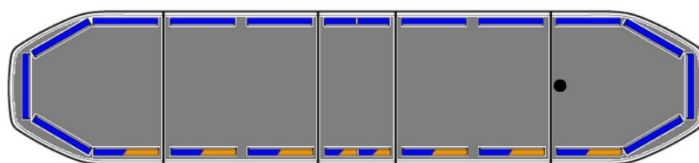

RAMPES LUMINEUSES À LED

RDN137-BL-
BASIC

Rampe lumineuse à LED Raiden | 137 cm | basic | bleu

EAN: 5414184104914

Caractéristiques

Alley lights	Yes
Bon à savoir	Les supports de montage à profil bas sont inclus
Capteur automatique jour/nuit	Oui, intégré
Caractéristiques	Sans boîtier de commande, sans connecteur de toit
Connector de toit	Non, mais possible en option
Consommation 12V Amp	12 amp en moyen, 24 amp consommation maximale
Couleur	Bleu
Couleur lentille	Transparent
Dimensions	1371 mm x 308 mm x 40 mm (sans supports)
ECE R65 Classe 2	Oui
EMC R10	Oui
Emballage	Boîte brune avec étiquette
Feux stop intégrés	Non

Fleche directionelle	Non
ICAO	Non
Lentilles au dessus	Noir
Longueur cable (m)	5 m
Montage	Permanent
Plage de longueur	Large (131 - 150 cm)
Protocole	CANBUS, préprogrammé
Raccordement	Câble fin ouvert
Source lumineuse	LED
Série	Raiden
Tension	12V - 24V
À commander par	1
Étanchéité	Oui