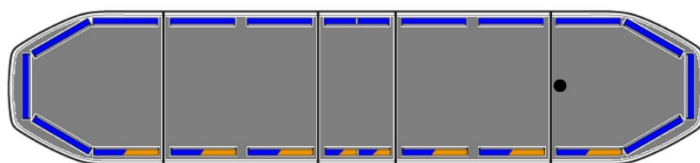

RAMPES LUMINEUSES À LED

RDN137-BL-
BASIC

Rampe lumineuse à LED Raiden | 137 cm | basic | bleu | 12-24V

EAN: 5414184104914

Caractéristiques

Alley lights	Yes
Bon à savoir	Les supports de montage à profil bas sont inclus
Capteur automatique jour/nuit	Oui, intégré
Caractéristiques	Sans boîtier de commande, sans connecteur de toit
Connector de toit	Non, mais possible en option
Consommation 12V Amp	12 amp en moyen, 24 amp consommation maximale
Couleur	Bleu
Couleur lentille	Transparent
Dimensions	1371 mm x 308 mm x 40 mm (sans supports)
ECE R65 Classe 2	Oui
EMC R10	Oui
Emballage	Boite brune avec étiquette
Feux stop intégrés	Non

Lentilles au dessus	Noir
Longueur	Large (131 - 150 cm)
Longueur câble (m)	5 m
Montage	Permanent
Protocole	CANBUS, préprogrammé
Raccordement	Câble fin ouvert
Source lumineuse	LED
Série	Raiden
Tension	12V - 24V
À commander par	1
Étanchéité	Oui