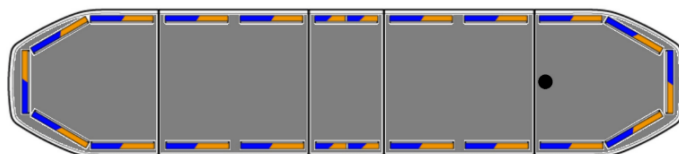

RAMPES LUMINEUSES À LED

RDNI37-BL/OR

Rampe lumineuse à LED Raiden | 137 cm | bleu/orange

EAN: 5414184821774

Caractéristiques

Bon à savoir	Les supports de montage à profil bas sont inclus
Capteur automatique jour/nuit	Oui, intégré
Caractéristiques	Sans boîtier de commande, sans connecteur de toit
Connecteur de toit	Non, mais possible en option
Consommation 12V Amp	12 amp en moyen, 24 amp consommation maximale
Couleur	Orange/bleu
Couleur lentille	Transparent
Dimensions	1371 mm x 308 mm x 40 mm (sans supports)
ECE R65 Classe 2	Oui
EMC R10	Oui
Emballage	Boite brune avec étiquette
Fleche directionnelle	Oui, à l'avant et à l'arrière

ICAO	Non
Lentilles au dessus	Noir
Longueur cable (m)	5 m
Montage	Permanent
Plage de longueur	Large (131 - 150 cm)
Protocole	CANBUS, préprogrammé
Raccordement	Câble fin ouvert
Source lumineuse	LED
Série	Raiden
Tension	12V - 24V
À commander par	1
Étanchéité	Oui