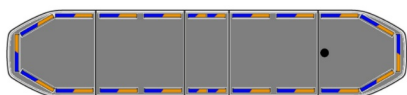

RAMPES LUMINEUSES À LED

RDNI37-BL/OR

Rampe lumineuse à LED Raiden | 137 cm | bleu/orange

EAN: 5414184821774

Caractéristiques

Bon à savoir	Les supports de montage à profil bas sont inclus
Capteur automatique jour/nuit	Oui, intégré
Caractéristiques	Sans boîtier de commande, sans connecteur de toit
Connecteur de toit	Non, mais possible en option
Consommation 12V Amp	12 amp en moyen, 24 amp consommation maximale
Couleur	Orange/bleu
Couleur lentille	Transparent
Dimensions	1371 mm x 308 mm x 40 mm (sans supports)
ECE R65 Classe 2	Oui
EMC R10	Oui
Emballage	Boite brune avec étiquette
Fleche directionnelle	Oui, à l'avant et à l'arrière

ICAO	Non
Lentilles au dessus	Noir
Longueur cable (m)	5 m
Montage	Permanent
Plage de longueur	Large (131 - 150 cm)
Protocole	CANBUS, préprogrammé
Raccordement	Câble fin ouvert
Source lumineuse	LED
Série	Raiden
Tension	12V - 24V
À commander par	1
Étanchéité	Oui