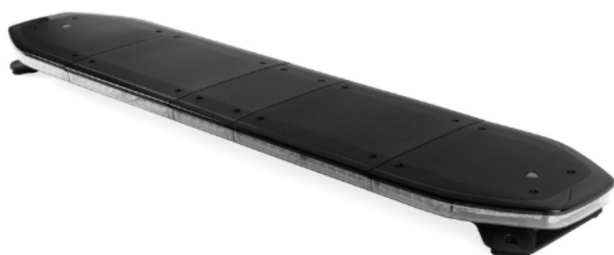

RAMPES LUMINEUSES À LED

RDNI37-OR-
BASIC

Rampe lumineuse à LED Raiden | 137 cm | basic | orange

EAN: 5414184471665

Caractéristiques

Alley lights	Yes
Bon à savoir	Les supports de montage à profil bas sont inclus
Capteur automatique jour/nuit	Oui, intégré
Caractéristiques	Sans boîtier de commande, sans connecteur de toit
Connector de toit	Non, mais possible en option
Consommation 12V Amp	12 amp en moyen, 24 amp consommation maximale
Couleur	Orange
Couleur lentille	Transparent
Dimensions	1371 mm x 308 mm x 40 mm (sans supports)
ECE R65 Classe 2	Oui
EMC R10	Oui
Emballage	Boite brune avec étiquette
Feux stop intégrés	Non

Fleche directionelle	Oui, à l'arrière
ICAO	Non
Lentilles au dessus	Noir
Longueur cable (m)	5 m
Montage	Permanent
Plage de longueur	Large (131 - 150 cm)
Protocole	CANBUS, préprogrammé
Raccordement	Câble fin ouvert
Source lumineuse	LED
Série	Raiden
Tension	12V - 24V
À commander par	1
Étanchéité	Oui