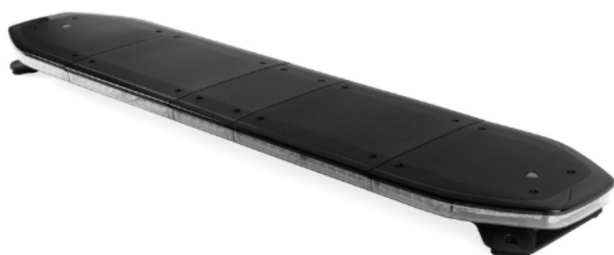

RAMPES LUMINEUSES À LED

RDN137-OR-
FULL

Rampe lumineuse à LED Raiden | 137 cm | full option | orange

EAN: 5414184092020

Caractéristiques

Alley lights	Oui
Bon à savoir	Les supports de montage à profil bas sont inclus
Capteur automatique jour/nuit	Oui, intégré
Caractéristiques	Sans boîtier de commande, sans connecteur de toit
Connector de toit	Non, mais possible en option
Consommation 12V Amp	12 amp en moyen, 24 amp consommation maximale
Couleur	Orange/blanc
Couleur lentille	Transparent
Dimensions	1371 mm x 308 mm x 40 mm (sans supports)
ECE R65 Classe 1	Oui
ECE R65 Classe 2	Oui
EMC R10	Oui
Emballage	Boite brune avec étiquette

Fleche directionelle	Oui, à l'avant et à l'arrière
ICAO	Non
Lentilles au dessus	Noir
Longueur cable (m)	5 m
Montage	Permanent
Plage de longueur	Large (131 - 150 cm)
Protocole	CANBUS, préprogrammé
Raccordement	Câble fin ouvert
Source lumineuse	LED
Série	Raiden
Tension	12V - 24V
À commander par	1
Étanchéité	Oui