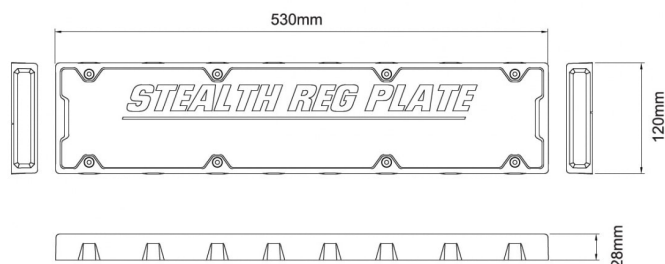

FEUX FLASH À LED

SRP-BL-T

Feu flash à LED double | Plaque d'immatriculation | 12-24V | bleu | smoked

EAN: 5414184850774

Caractéristiques

Couleur	Bleu	Nombre de fonctions flash	31
Couleur lentille	Smoked	Poids (kg)	1,3 Kg
Dimensions	530 mm x 120 mm x 28 mm	Raccordement	Câble fin ouvert
ECE R65 Classe 1	Oui	Source lumineuse	LED
EMC R10	Oui	Synchronisable	Oui
Livré avec	Montageboutjes, handleiding	Temperature d'opération	-20°C / +60°C
Longueur cable (m)	3 m	Tension	12V - 24V
Modèle	Allongé	À commander par	1
Montage	Montage en surface	Étanchéité	Oui
Nombre de LEDs	2x6		