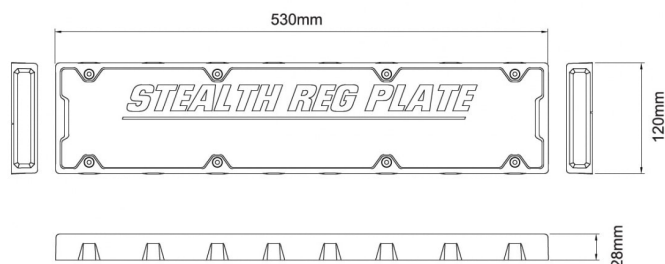

# FEUX FLASH À LED

SRP-BL-T

Feu flash à LED double | Plaque d'immatriculation | 12-24V | bleu | smoked

EAN: 5414184850774

## Caractéristiques

Couleur	Bleu	Nombre de fonctions flash	31
Couleur lentille	Smoked	Poids (kg)	1,3 Kg
Dimensions	530 mm x 120 mm x 28 mm	Raccordement	Câble fin ouvert
ECE R65 Classe 1	Oui	Source lumineuse	LED
EMC R10	Oui	Synchronisable	Oui
Livré avec	Montageboutjes, handleiding	Temperature d'opération	-20°C / +60°C
Longueur cable (m)	3 m	Tension	12V - 24V
Modèle	Allongé	À commander par	1
Montage	Montage en surface	Étanchéité	Oui
Nombre de LEDs	2x6		