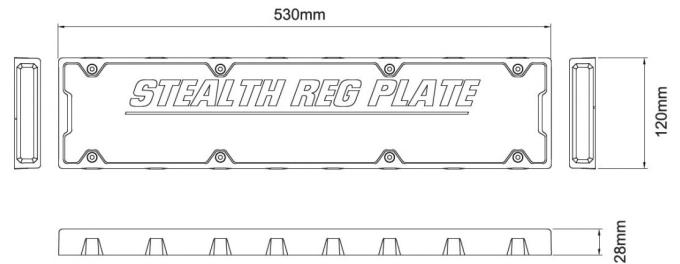

# FEUX FLASH À LED

SRP-BL-T

Feu flash à LED double | Plaque d'immatriculation | 12-24V | bleu | smoked

EAN: 5414184850774

## Caractéristiques

Couleur	Bleu	Nombre de fonctions flash	31
Couleur lentille	Smoked	Poids (kg)	1,3 Kg
Dimensions	530 mm x 120 mm x 28 mm	Raccordement	Câble fin ouvert
ECE R65 Classe 1	Oui	Source lumineuse	LED
EMC R10	Oui	Synchronisable	Oui
Livré avec	Montageboutjes, handleiding	Temperature d'opération	-20°C / +60°C
Longueur cable (m)	3 m	Tension	12V - 24V
Modèle	Allongé	À commander par	1
Montage	Montage en surface	Étanchéité	Oui
Nombre de LEDs	2x6		