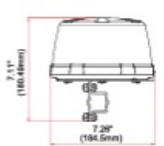

3-Bolt Mount

Magnetic Mount

1" Pipe Mount

Shelf Mount

Mirror Mount

Caractéristiques

CISPR 25	12V : CISPR 25 Class 3 - 24V : CISPR 25 Class 2	Montage	Magnétique
Caracteristiques	36 LEDs, dont 12 orientées vers le haut	Nombre de LEDs	24+12
Couleur	Bleu	Nombre de fonctions flash	14
Couleur lentille	Bleu	Poids (kg)	0,81 KG
Degrée-IP	IPX5	Source lumineuse	LED
Diamètre mm	182 mm	Synchronisable	Oui
ECE R65 Classe 2	Oui	Temperature d'opération	-30°C / +65°C
EMC R10	Oui	Tension	12V - 24V
Emballage	Emballage POS	À commander par	1
Hauteur	70 - 110 mm		
Hauteur mm	108 mm		
Longueur cable (m)	2,5 m		