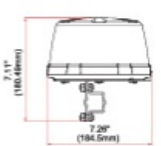

3-Bolt Mount

Magnetic Mount

1" Pipe Mount

Shelf Mount

Mirror Mount

Caractéristiques

CISPR 25	12V : CISPR 25 Class 3 - 24V : CISPR 25 Class 2	Longueur cable (m)	2,5 m
Caracteristiques	36 LEDs, dont 12 orientées vers le haut	Montage	Magnétique
Couleur	Bleu	Nombre de LEDs	24+12
Couleur lentille	Bleu	Nombre de fonctions flash	14
Degrée-IP	IPX5	Plage de diamètre	211 - 240 mm
Diamètre mm	182 mm	Poids (kg)	0,81 KG
ECE R65 Classe 1	Oui	Source lumineuse	LED
ECE R65 Classe 2	Oui	Synchronisable	Oui
EMC R10	Oui	Temperature d'opération	-30°C / +65°C
Emballage	Emballage POS	Tension	12V - 24V
Hauteur	70 - 110 mm	À commander par	1
Hauteur mm	108 mm		