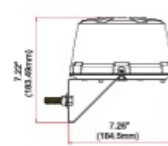

3-Bolt Mount

Magnetic Mount

1" Pipe Mount

Shelf Mount

Mirror Mount

Caractéristiques

CISPR 25	12V : CISPR 25 Class 3 - 24V : CISPR 25 Class 2	Longueur cable (m)	2,5 m
Caracteristiques	36 LEDs, dont 12 orientées vers le haut	Montage	Magnétique
Couleur	Bleu	Nombre de LEDs	24+12
Couleur lentille	Bleu	Nombre de fonctions flash	14
Degrée-IP	IPX5	Plage de diamètre	211 - 240 mm
Diamètre mm	182 mm	Poids (kg)	0,81 KG
ECE R65 Classe 1	Oui	Source lumineuse	LED
ECE R65 Classe 2	Oui	Synchronisable	Oui
EMC R10	Oui	Temperature d'opération	-30°C / +65°C
Emballage	Emballage POS	Tension	12V - 24V
Hauteur	70 - 110 mm	À commander par	1
Hauteur mm	108 mm		