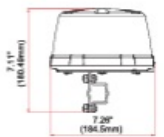

3-Bolt Mount

Magnetic Mount

1" Pipe Mount

Shelf Mount

Mirror Mount

Caractéristiques

CISPR 25	12V : CISPR 25 Class 3 - 24V : CISPR 25 Class 2
Caracteristiques	36 LEDs, dont 12 orientées vers le haut
Couleur	Bleu
Couleur lentille	Bleu
Degrée-IP	IPX5
Diamètre mm	182 mm
ECE R65 Classe 2	Oui
EMC R10	Oui
Emballage	Emballage POS
Hauteur	70 - 110 mm
Hauteur mm	108 mm
Longueur cable (m)	2,5 m

Montage	Magnétique
Nombre de LEDs	24+12
Nombre de fonctions flash	14
Poids (kg)	0,81 KG
Source lumineuse	LED
Synchronisable	Oui
Temperature d'opération	-30°C / +65°C
Tension	12V - 24V
À commander par	1