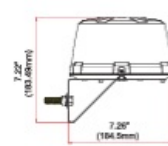

3-Bolt Mount

Magnetic Mount

1" Pipe Mount

Shelf Mount

Mirror Mount

Caractéristiques

CISPR 25	12V : CISPR 25 Class 3 - 24V : CISPR 25 Class 2
Caractéristiques	36 LEDs, dont 12 orientées vers le haut
Couleur	Bleu
Couleur lentille	Bleu
Degré-IP	IPX5
Diamètre mm	182 mm
ECE R65 Classe 2	Oui
EMC R10	Oui
Emballage	Emballage POS
Hauteur	70 - 110 mm
Hauteur mm	108 mm
Longueur cable (m)	2,5 m

Montage	Magnétique
Nombre de LEDs	24+12
Nombre de fonctions flash	14
Poids (kg)	0,81 KG
Source lumineuse	LED
Synchronisable	Oui
Temperature d'opération	-30°C / +65°C
Tension	12V - 24V
À commander par	1