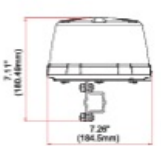

3-Bolt Mount

Magnetic Mount

1" Pipe Mount

Shelf Mount

Mirror Mount

Caractéristiques

CISPR 25	12V : CISPR 25 Class 3 - 24V : CISPR 25 Class 2
Caractéristiques	36 LEDs, dont 12 orientées vers le haut
Couleur	Bleu
Couleur lentille	Bleu
Degré-IP	IPX5
Diamètre mm	182 mm
ECE R65 Classe 2	Oui
EMC R10	Oui
Emballage	Emballage POS
Hauteur	70 - 110 mm
Hauteur mm	108 mm
Longueur cable (m)	2,5 m

Montage	Magnétique
Nombre de LEDs	24+12
Nombre de fonctions flash	14
Poids (kg)	0,81 KG
Source lumineuse	LED
Synchronisable	Oui
Temperature d'opération	-30°C / +65°C
Tension	12V - 24V
À commander par	1