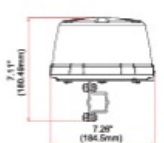

## Caractéristiques

CISPR 25	12V : CISPR 25 Class 3 - 24V : CISPR 25 Class 2
Caractéristiques	36 LEDs, dont 12 orientées vers le haut
Couleur	Bleu
Couleur lentille	Bleu
Degré-IP	IPX5
Diamètre mm	182 mm
ECE R65 Classe 2	Oui
EMC R10	Oui
Emballage	Emballage POS
Hauteur	70 - 110 mm
Hauteur mm	108 mm
Longueur cable (m)	2,5 m