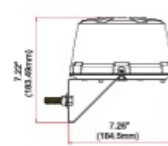

3-Bolt Mount

Magnetic Mount

1" Pipe Mount

Shelf Mount

Mirror Mount

Caractéristiques

CISPR 25	12V : CISPR 25 Class 3 - 24V : CISPR 25 Class 2	Montage	Magnétique
Caracteristiques	36 LEDs, dont 12 orientées vers le haut	Nombre de LEDs	24+12
Couleur	Bleu	Nombre de fonctions flash	14
Couleur lentille	Bleu	Poids (kg)	0,81 KG
Degrée-IP	IPX5	Source lumineuse	LED
Diamètre mm	182 mm	Synchronisable	Oui
ECE R65 Classe 2	Oui	Temperature d'opération	-30°C / +65°C
EMC R10	Oui	Tension	12V - 24V
Emballage	Emballage POS	À commander par	1
Hauteur	70 - 110 mm		
Hauteur mm	108 mm		
Longueur cable (m)	2,5 m		