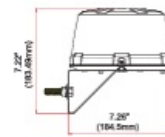

3-Bolt Mount

Magnetic Mount

1" Pipe Mount

Shelf Mount

Mirror Mount

Caractéristiques

CISPR 25	12V : CISPR 25 Class 3 - 24V : CISPR 25 Class 2
Caracteristiques	36 LEDs, dont 12 orientées vers le haut
Couleur	Bleu
Couleur lentille	Bleu
Degrée-IP	IPX5
Diamètre mm	182 mm
ECE R65 Classe 2	Oui
EMC R10	Oui
Emballage	Emballage POS
Hauteur	70 - 110 mm
Hauteur mm	108 mm
Longueur cable (m)	2,5 m

Montage	Magnétique
Nombre de LEDs	24+12
Nombre de fonctions flash	14
Poids (kg)	0,81 KG
Source lumineuse	LED
Synchronisable	Oui
Temperature d'opération	-30°C / +65°C
Tension	12V - 24V
À commander par	1