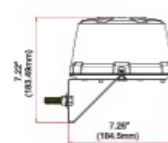

Shelf Mount