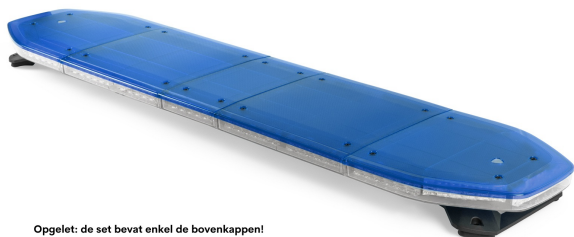

PIÈCES DE RECHANGE

RDN137-TC-BL

Ensemble de couvercles supérieurs | Raiden 137cm |
blauw

EAN: 5414184315112

Caractéristiques

Couleur	Bleu	Spécifiquement adapté pour	RDN137-BL-FULL, RDN137-BL-BASIC