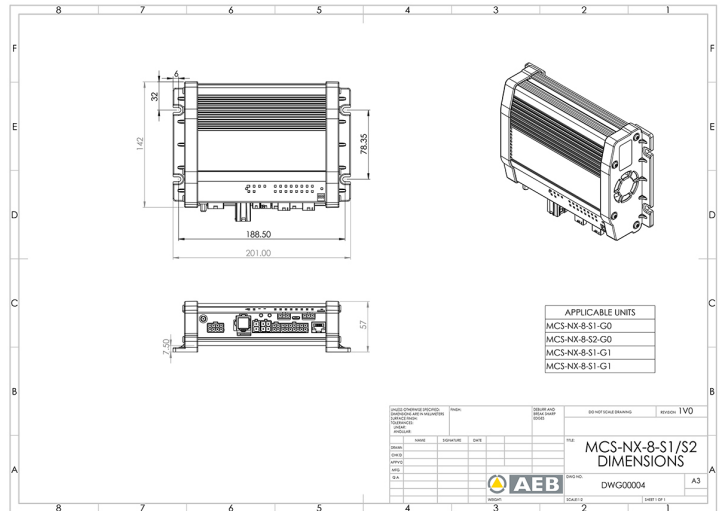

# SYSTÈMES DE COMMANDES, SIRÈNES

MCS-NX-8-S2-G0

Control box NX | 8 outputs | sirène 2x100W | sans GPS

EAN: 5414184350007

## Caractéristiques

Dimensions	201mm x 142mm x 57mm	Tension	12V - 24V
GPS	Non	Tension	70A
Programmable	Programmation par PC	Type	Unité de commande programmable PC
Puissance du haut-parleur	200 watt (100 watt x 2)	À commander par	1
Sorties, détaillées	8 outputs: 4x 20A,		