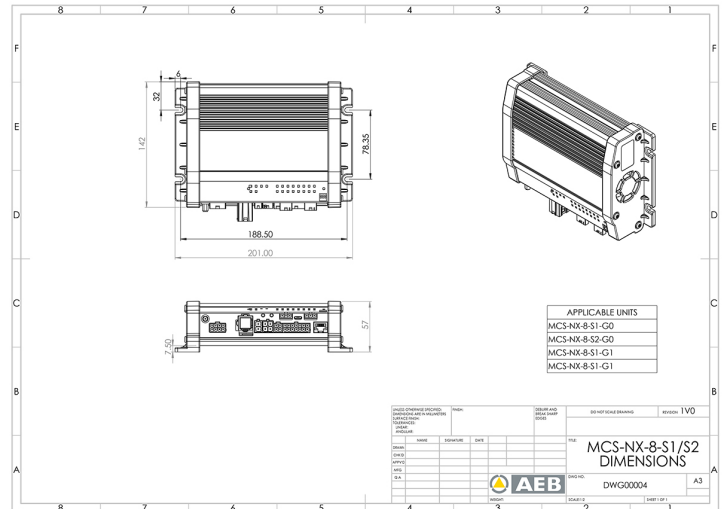

# SYSTÈMES DE COMMANDES, SIRÈNES

MCS-NX-8-S2-G0

Control box NX | 8 outputs | sirène 2x100W | sans GPS

EAN: 5414184350007

## Caractéristiques

Dimensions	201mm x 142mm x 57mm	Tension	12V - 24V
GPS	Non	Tension	70A
Programmable	Programmation par PC	Type	Unité de commande programmable PC
Puissance du haut-parleur	200 watt (100 watt x 2)	À commander par	1
Sorties, détaillées	8 outputs: 4x 20A,		