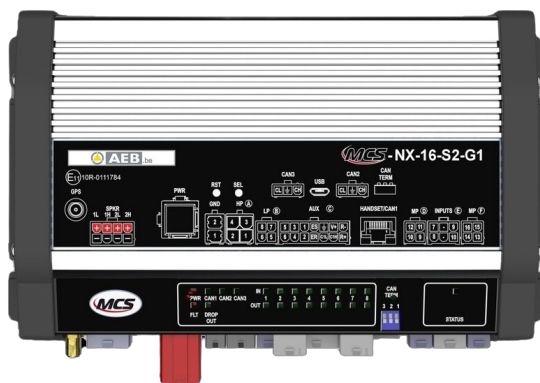

# SYSTÈMES DE COMMANDES

MCS-NX-16-S2-GO

Control box NX | 64 outputs | 2x100W sirène | sans GPS

EAN: 5414184592421

## Caractéristiques

Dimensions	240x142x57mm
GPS	Non
Programmable	Programmation par PC
Puissance du haut-parleur	200 watt (100 watt x 2)
Sorties, détaillées	16 Outputs: 4x 20A, 8x 8A, 4x 2,4A

Tension	10V - 30V
Tension	70A
Type	Unité de commande programmable PC
À commander par	1