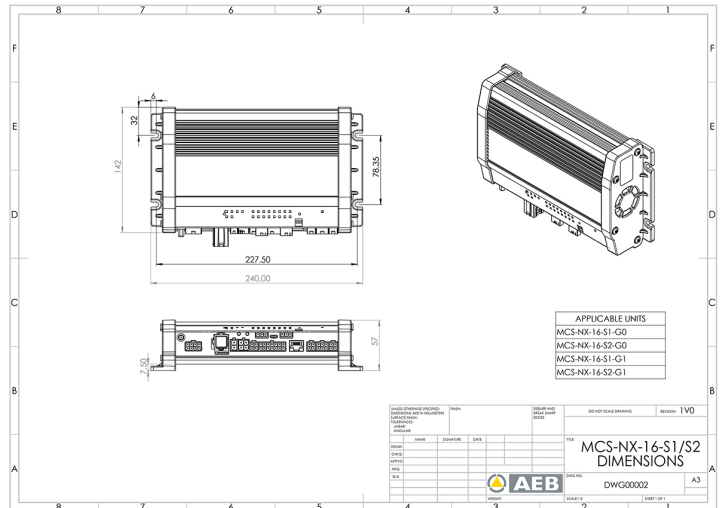

# SYSTÈMES DE COMMANDES, SIRÈNES

MCS-NX-16-S2-GO

Control box NX | 64 outputs | 2x100W sirène | sans GPS

EAN: 5414184592421

## Caractéristiques

Dimensions	240x142x57mm
GPS	Non
Programmable	Programmation par PC
Puissance du haut-parleur	200 watt (100 watt x 2)
Sorties, détaillées	16 Outputs: 4x 20A, 8x 8A, 4x 2,4A

Tension	10V - 30V
Tension	70A
Type	Unité de commande programmable PC
À commander par	1