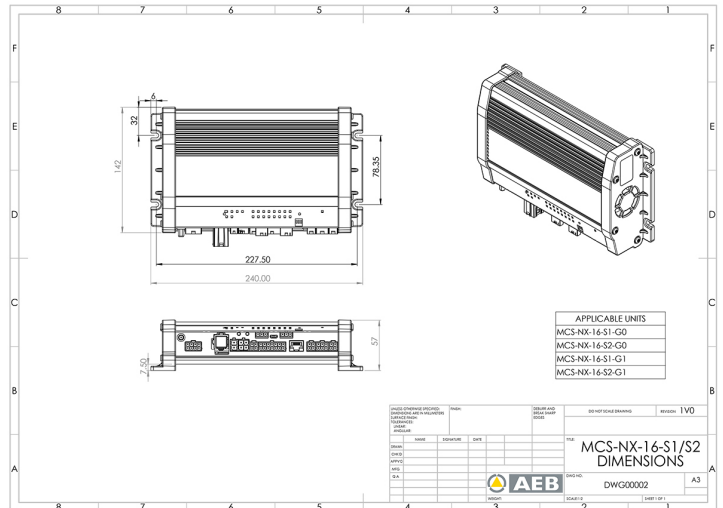

SYSTÈMES DE COMMANDES, SIRÈNES

MCS-NX-16-S2-GO

Control box NX | 64 outputs | 2x100W sirène | sans GPS

EAN: 5414184592421

Caractéristiques

Dimensions	240x142x57mm
GPS	Non
Programmable	Programmation par PC
Puissance du haut-parleur	200 watt (100 watt x 2)
Sorties, détaillées	16 Outputs: 4x 20A, 8x 8A, 4x 2,4A

Tension	10V - 30V
Tension	70A
Type	Unité de commande programmable PC
À commander par	1