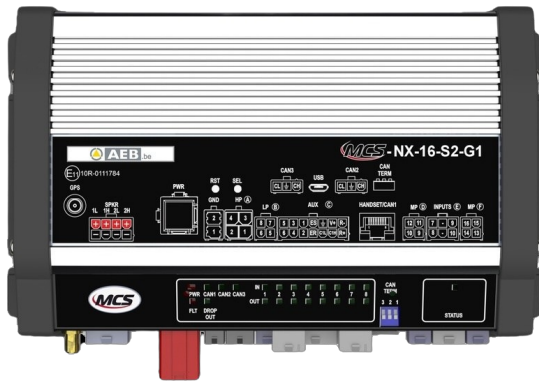

# SYSTÈMES DE COMMANDES, SIRÈNES

MCS-NX-16-S2-GO

Control box NX | 64 outputs | 2x100W sirène | sans GPS

EAN: 5414184592421

## Caractéristiques

Dimensions	240x142x57mm
GPS	Non
Programmable	Programmation par PC
Puissance du haut-parleur	200 watt (100 watt x 2)
Sorties, détaillées	16 Outputs: 4x 20A, 8x 8A, 4x 2,4A

Tension	10V - 30V
Tension	70A
Type	Unité de commande programmable PC
À commander par	1