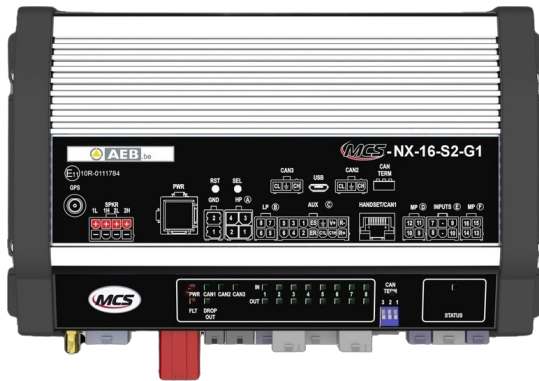

SYSTÈMES DE COMMANDES, SIRÈNES

MCS-NX-16-S2-GO

Control box NX | 64 outputs | 2x100W sirène | sans GPS

EAN: 5414184592421

Caractéristiques

Dimensions	240x142x57mm
GPS	Non
Programmable	Programmation par PC
Puissance du haut-parleur	200 watt (100 watt x 2)
Sorties, détaillées	16 Outputs: 4x 20A, 8x 8A, 4x 2,4A

Tension	10V - 30V
Tension	70A
Type	Unité de commande programmable PC
À commander par	1