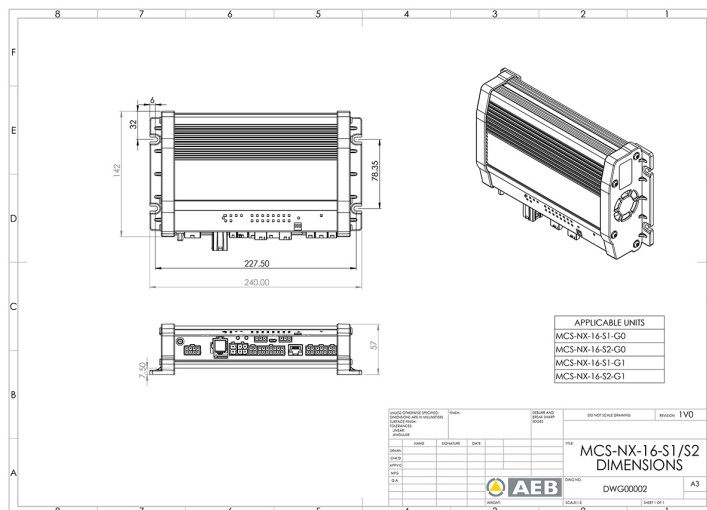

# SYSTÈMES DE COMMANDES

MCS-NX-16-S2-GO

Control box NX | 64 outputs | 2x100W sirène | sans GPS

EAN: 5414184592421

## Caractéristiques

Dimensions	240x142x57mm
GPS	Non
Programmable	Programmation par PC
Puissance du haut-parleur	200 watt (100 watt x 2)
Sorties, détaillées	16 Outputs: 4x 20A, 8x 8A, 4x 2,4A

Tension	10V - 30V
Tension	70A
Type	Unité de commande programmable PC
À commander par	1