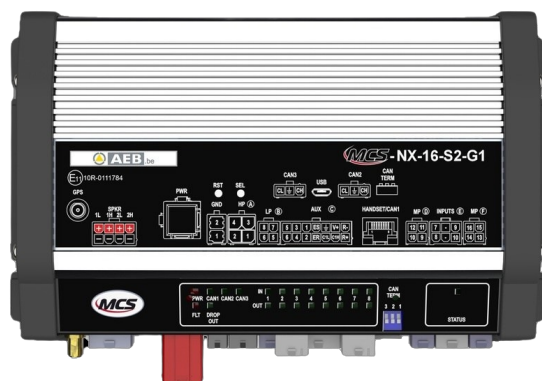

### Caractéristiques

Dimensions	240x142x57mm	Tension	10V - 30V
GPS	Oui	Tension	70A
Programmable	Programmation par PC	Type	Unité de commande programmable PC
Puissance du haut-parleur	200 watt (100 watt x 2)	À commander par	1
Sorties, détaillées	16 Outputs: 4x 20A, 8x 8A, 4x 2,4A		