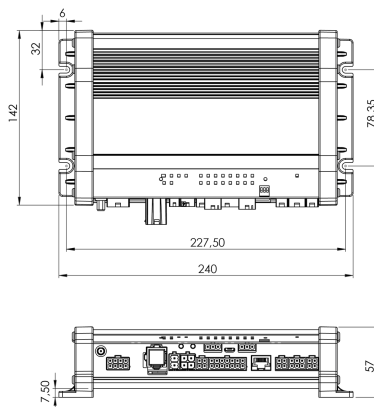

### Caractéristiques

Dimensions	240x142x57mm	Tension	10V - 30V
GPS	Oui	Tension	70A
Programmable	Programmation par PC	Type	Unité de commande programmable PC
Puissance du haut-parleur	200 watt (100 watt x 2)	À commander par	1
Sorties, détaillées	16 Outputs: 4x 20A, 8x 8A, 4x 2,4A		