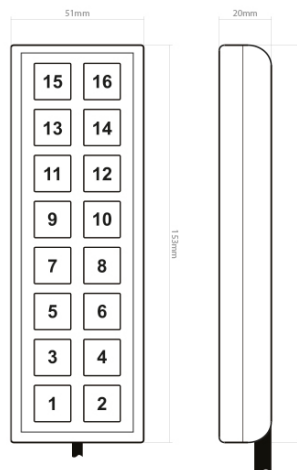

SYSTÈMES DE COMMANDES

MCS-T16/16

Combiné | MCS-NX | 16 touches | avec MIC

EAN: 5414184208070

Caractéristiques

Bon à savoir	L'impression est réalisée en interne à l'AEB en utilisant la technologie UV
Confirmation activation touche	Oui
Eclairage	Faible intensité (OFF), forte intensité (ON), atténuée (NIGHT)
Légende	Façade amovible pour une légende personnelle
MIC PA	Mircophone intégré et actionné manuellement
Nombre de touches	16 touches

Type	Horizontal ou vertical - à préciser lors de la commande
À commander par	1
Éclairage des boutons	Rétro-éclairage LED, 64 couleurs