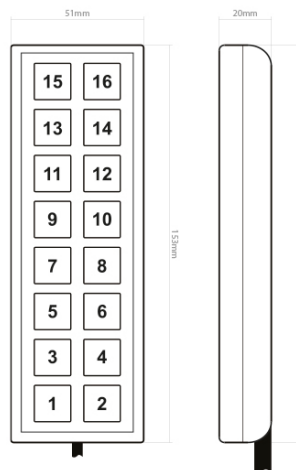

MCS-T16/16

Combiné | MCS-NX | 16 touches | avec MIC

EAN: 5414184208070

Caractéristiques

Bon à savoir	L'impression est réalisée en interne à l'AEB en utilisant la technologie UV
Confirmation activation touche	Oui
Eclairage	Faible intensité (OFF), forte intensité (ON), atténuée (NIGHT)
Légende	Façade amovible pour une légende personnelle
MIC PA	Mircophone intégré et actionné manuellement
Nombre de touches	16 touches

Type	Horizontal ou vertical - à préciser lors de la commande
À commander par	1
Éclairage des boutons	Rétro-éclairage LED, 64 couleurs