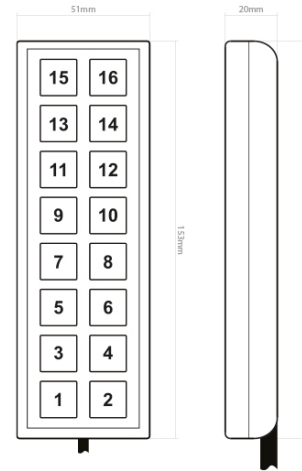

SYSTÈMES DE COMMANDES

MCS-T16/16

Combiné | MCS-NX | 16 touches | avec MIC

EAN: 5414184208070

Caractéristiques

| | | | |
|--------------------------------|---|-----------------------|---|
| Bon à savoir | L'impression est réalisée en interne à l'AEB en utilisant la technologie UV | Type | Horizontal ou vertical - à préciser lors de la commande |
| Confirmation activation touche | Oui | À commander par | 1 |
| Eclairage | Faible intensité (OFF), forte intensité (ON), atténuée (NIGHT) | Éclairage des boutons | Rétro-éclairage LED, 64 couleurs |
| Légende | Façade amovible pour une légende personnelle | | |
| MIC PA | Mircophone intégré et actionné manuellement | | |
| Nombre de touches | 16 touches | | |