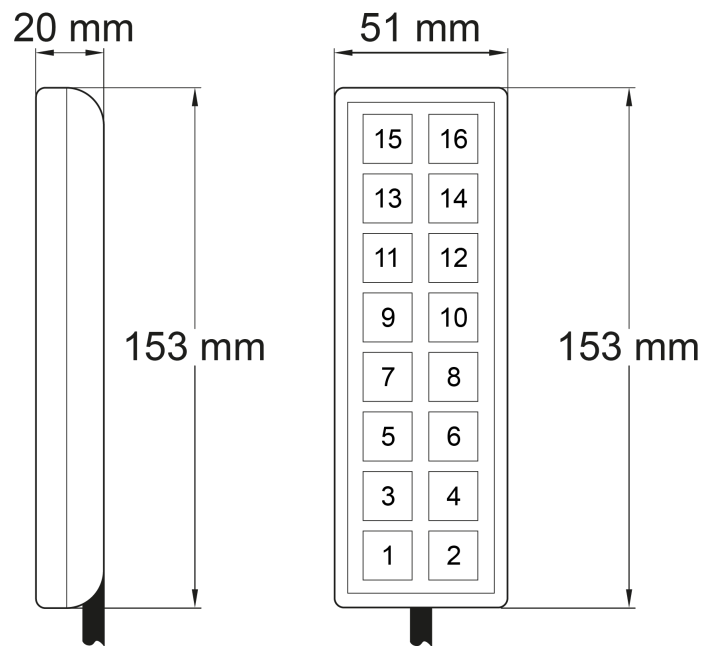

MCS-T16/16

Combiné | MCS-NX | 16 touches | avec MIC

EAN: 5414184208070

|                       |   |
|-----------------------|---|
| Type                  | Horizontal ou vertical - à préciser lors de la commande |
| À commander par       | 1   |
| Éclairage des boutons | Rétro-éclairage LED, 64 couleurs                        |