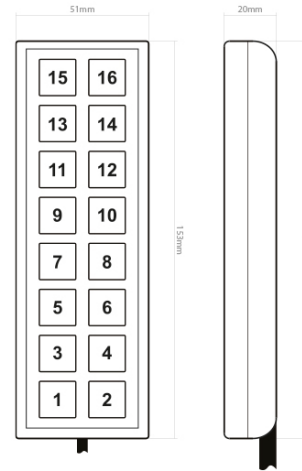

# SYSTÈMES DE COMMANDES

MCS-T16/16

Combiné | MCS-NX | 16 touches | avec MIC

EAN: 5414184208070