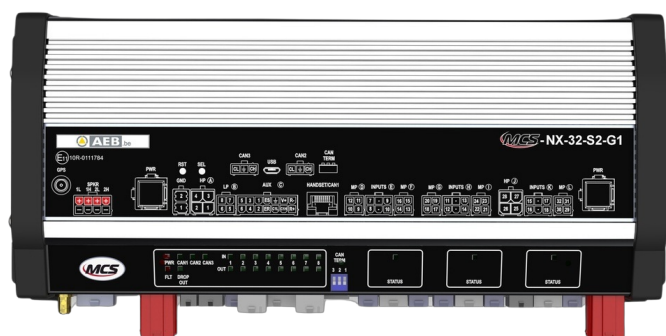

SYSTÈMES DE COMMANDES, SIRÈNES

MCS-NX-32-S2-G0

Control box NX | 32 outputs | sirène 2x100W | sans GPS

EAN: 5414184443884

Caractéristiques

Dimensions	335x142x57mm
GPS	Non
Programmable	Programmation par PC
Puissance du haut-parleur	200 watt (100 watt x 2)
Sorties, détaillées	32 Outputs: 4x 20A, 20x 8A, 4x 2,4A

Tension	10V - 30V
Tension	2x 70A
Type	Unité de commande programmable PC
À commander par	1