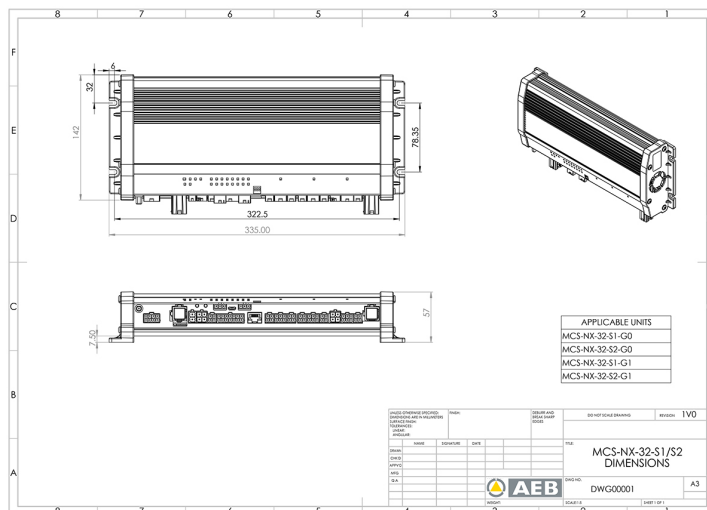

SYSTÈMES DE COMMANDES, SIRÈNES

MCS-NX-32-S2-G0

Control box NX | 32 outputs | sirène 2x100W | sans GPS

EAN: 5414184443884

Caractéristiques

Dimensions	335x142x57mm
GPS	Non
Programmable	Programmation par PC
Puissance du haut-parleur	200 watt (100 watt x 2)
Sorties, détaillées	32 Outputs: 4x 20A, 20x 8A, 4x 2,4A

Tension	10V - 30V
Tension	2x 70A
Type	Unité de commande programmable PC
À commander par	1