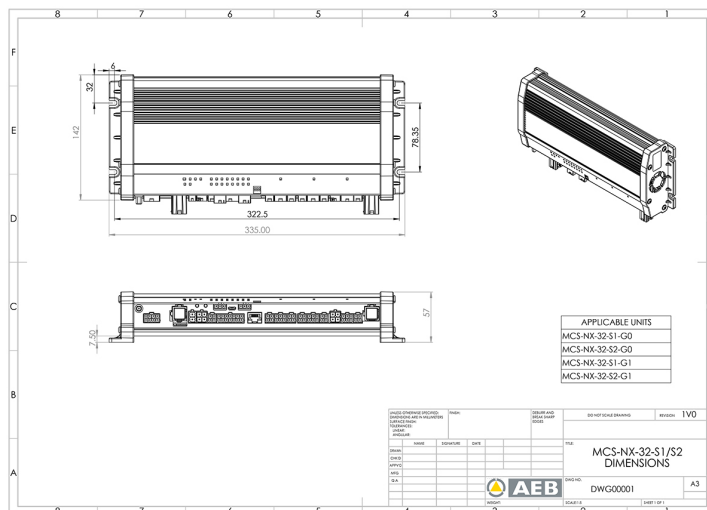

# SYSTÈMES DE COMMANDES

MCS-NX-32-S2-G0

Control box NX | 32 outputs | sirène 2x100W | sans GPS

EAN: 5414184443884

## Caractéristiques

Dimensions	335x142x57mm
GPS	Non
Programmable	Programmation par PC
Puissance du haut-parleur	200 watt (100 watt x 2)
Sorties, détaillées	32 Outputs: 4x 20A, 20x 8A, 4x 2,4A

Tension	10V - 30V
Tension	2x 70A
Type	Unité de commande programmable PC
À commander par	1