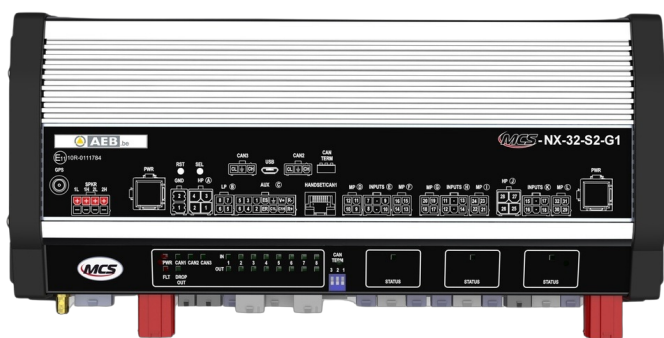

# SYSTÈMES DE COMMANDES

MCS-NX-32-S2-G0

Control box NX | 32 outputs | sirène 2x100W | sans GPS

EAN: 5414184443884

## Caractéristiques

Dimensions	335x142x57mm
GPS	Non
Programmable	Programmation par PC
Puissance du haut-parleur	200 watt (100 watt x 2)
Sorties, détaillées	32 Outputs: 4x 20A, 20x 8A, 4x 2,4A

Tension	10V - 30V
Tension	2x 70A
Type	Unité de commande programmable PC
À commander par	1