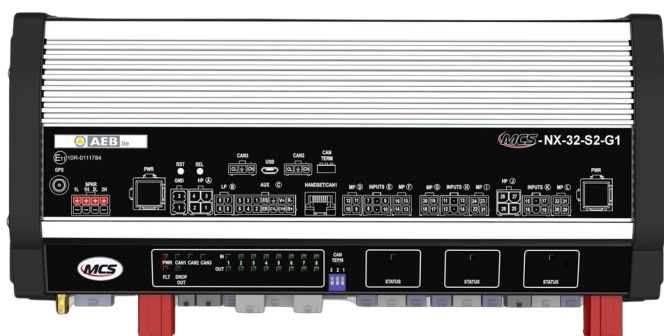

SYSTÈMES DE COMMANDES, SIRÈNES

MCS-NX-32-S2-G0

Control box NX | 32 outputs | sirène 2x100W | sans GPS

EAN: 5414184443884

Caractéristiques

Dimensions	335x142x57mm
GPS	Non
Programmable	Programmation par PC
Puissance du haut-parleur	200 watt (100 watt x 2)
Sorties, détaillées	32 Outputs: 4x 20A, 20x 8A, 4x 2,4A

Tension	10V - 30V
Tension	2x 70A
Type	Unité de commande programmable PC
À commander par	1