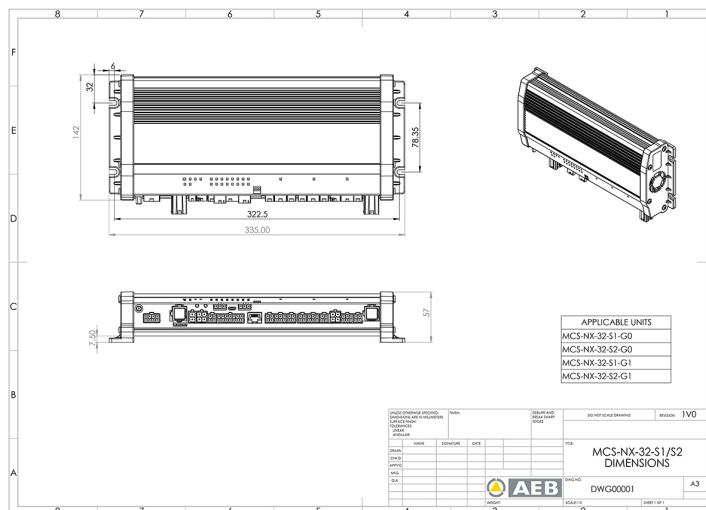

SYSTÈMES DE COMMANDES, SIRÈNES

MCS-NX-32-S2-G0

Control box NX | 32 outputs | sirène 2x100W | sans GPS

EAN: 5414184443884

Caractéristiques

Dimensions	335x142x57mm
GPS	Non
Programmable	Programmation par PC
Puissance du haut-parleur	200 watt (100 watt x 2)
Sorties, détaillées	32 Outputs: 4x 20A, 20x 8A, 4x 2,4A

Tension	10V - 30V
Tension	2x 70A
Type	Unité de commande programmable PC
À commander par	1