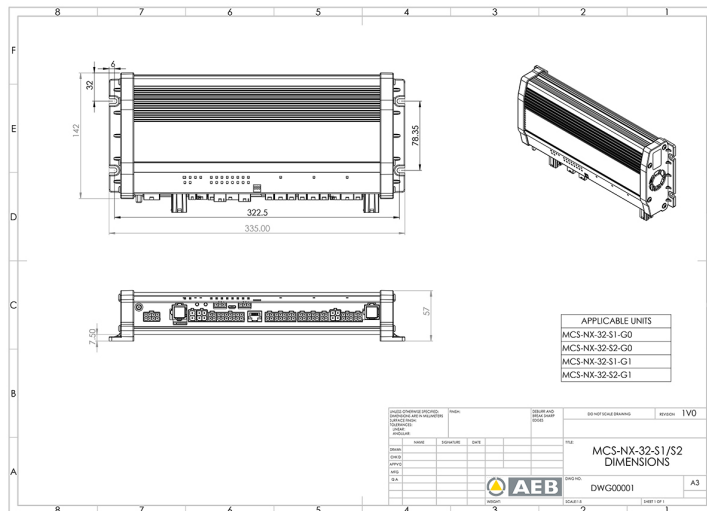

# SYSTÈMES DE COMMANDES, SIRÈNES

MCS-NX-32-S2-G1

Control box NX | 32 outputs | sirène 2x100W | avec GPS

EAN: 5414184199279

## Caractéristiques

Dimensions	335x142x57mm
GPS	Oui
Programmable	Programmation par PC
Puissance du haut-parleur	200 watt (100 watt x 2)
Sorties, détaillées	32 Outputs: 4x 20A, 20x 8A, 4x 2,4A

Tension	10V - 30V
Tension	2x 70A
Type	Unité de commande programmable PC
À commander par	1