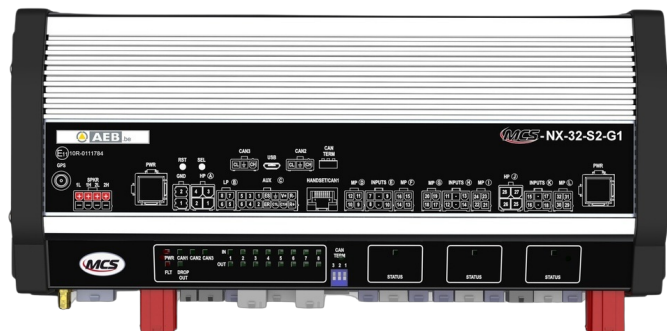

# SYSTÈMES DE COMMANDES, SIRÈNES

MCS-NX-32-S2-G1

Control box NX | 32 outputs | sirène 2x100W | avec GPS

EAN: 5414184199279

## Caractéristiques

Dimensions	335x142x57mm
GPS	Oui
Programmable	Programmation par PC
Puissance du haut-parleur	200 watt (100 watt x 2)
Sorties, détaillées	32 Outputs: 4x 20A, 20x 8A, 4x 2,4A

Tension	10V - 30V
Tension	2x 70A
Type	Unité de commande programmable PC
À commander par	1