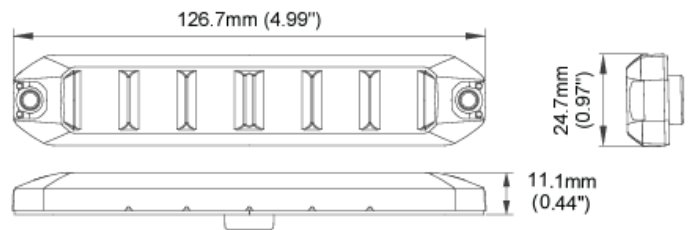

FEUX FLASH À LED

FT6-BL-CL2

Feu flash | LED | 6 LEDs | 12-24V | bleu | flexible

EAN: 5414184569638

Caractéristiques

Couleur	Bleu	Nombre de LEDs	6
Couleur lentille	Transparent	Nombre de fonctions flash	21
Degré-IP	IP67	Poids (kg)	0,14 Kg
Dimensions	127 mm x 25 mm x 11 mm	Raccordement	Câble fin ouvert
ECE R65 Classe 2	Oui	Source lumineuse	LED
EMC R10	Oui	Synchronisable	Oui
Livré avec	Écrous de fixation	Série	FLEXION
Longueur cable (m)	0,25 m	Temperature d'opération	-40°C - +75°C
Modèle	Allongé	Tension	12V - 24V
Montage	Montage en surface	À commander par	1
Montage	Adhésive		