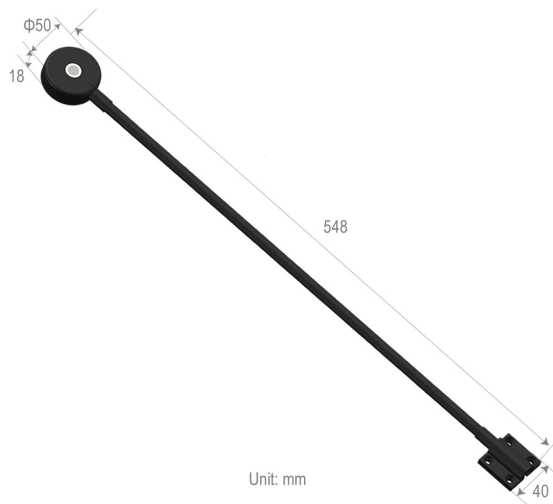

LL43-C/R

Lampe de lecture | col de cygne | 10-30V | blanc + rouge

EAN: 5414184956049

## Caractéristiques

Couleur	Rouge/blanc	Matériaux	Aluminium et Acier, revêtu
Couleur LEDs	Blanc, Rouge	Montage	Montage en surface
Couleur lentille	Transparent	Peut être atténué	Oui
Degrée-IP	IP66	Poids (kg)	0,35 Kg
Dimensions	548 mm x 50 mm Ø	Source lumineuse	LED
Emballage	Boite blanche avec étiquette	Tension	10V - 30V
Interrupteur	Oui	Type	Flexible
Lumen	50 et 280	À commander par	1