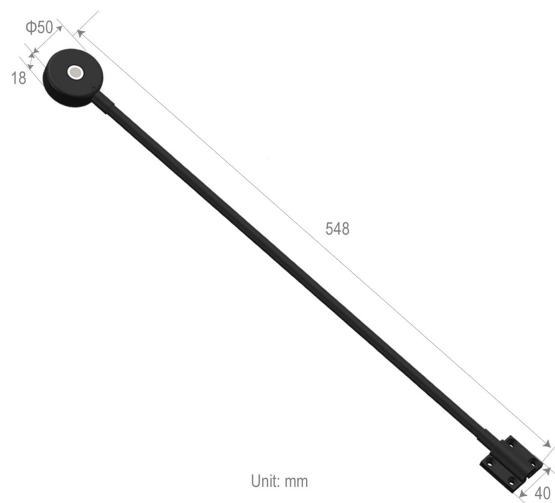

LL43-C/R

Lampe de lecture | col de cygne | 10-30V | blanc + rouge

EAN: 5414184956049

Caractéristiques

Couleur	Rouge/blanc	Montage	Montage en surface
Couleur LEDs	Blanc, Rouge	Peut être atténué	Oui
Couleur lentille	Transparent	Poids (kg)	0,35 Kg
Dimensions	548 mm x 50 mm Ø	Source lumineuse	LED
Emballage	Boite blanche avec étiquette	Tension	10V - 30V
Interrupteur	Oui	Type	Flexible
Lumen	50 et 280	À commander par	1
Matériaux	Aluminium et Acier, revêtu		