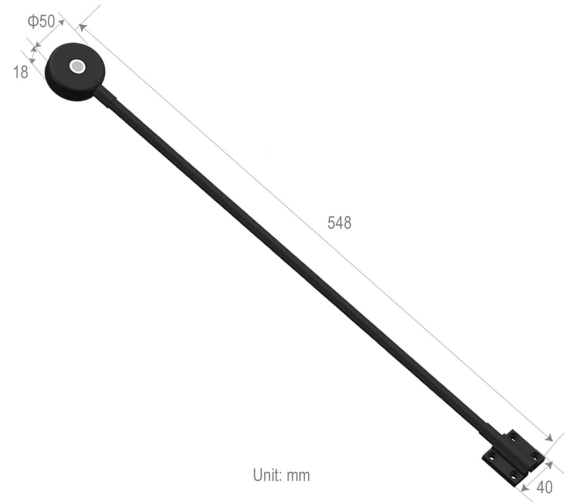

LL43-C/R

Lampe de lecture | col de cygne | 10-30V | blanc + rouge

EAN: 5414184956049

Caractéristiques

Couleur	Rouge/blanc	Matériaux	Aluminium et Acier, revêtu
Couleur LEDs	Blanc, Rouge	Montage	Montage en surface
Couleur lentille	Transparent	Peut être atténué	Oui
Degrée-IP	IP66	Poids (kg)	0,35 Kg
Dimensions	548 mm x 50 mm Ø	Source lumineuse	LED
Emballage	Boite blanche avec étiquette	Tension	10V - 30V
Interrupteur	Oui	Type	Flexible
Lumen	50 et 280	À commander par	1