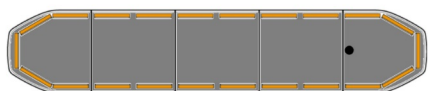

# RAMPES LUMINEUSES À LED

RDN152-OR-  
BASIC

Rampe lumineuse à LED Raiden | 152 cm | basic | orange

EAN: 5414184625792

## Caractéristiques

Alley lights	Yes
Bon à savoir	Les supports de montage à profil bas sont inclus
Capteur automatique jour/nuit	Oui, intégré
Caractéristiques	Sans boîtier de commande, sans connecteur de toit
Connector de toit	Non, mais possible en option
Consommation 12V Amp	12 amp en moyen, 24 amp consommation maximale
Couleur	Orange
Couleur lentille	Transparent
Dimensions	1523 mm x 308 mm x 40 mm
ECE R65 Classe 2	Oui
EMC R10	Oui
Emballage	Boite brune avec étiquette
Feux stop intégrés	Non

Fleche directionelle	Oui, à l'arrière
ICAO	Non
Lentilles au dessus	Noir
Longueur cable (m)	5 m
Montage	Permanent
Plage de longueur	X-Large (151 - 200 cm)
Protocole	CANBUS, préprogrammé
Raccordement	Câble fin ouvert
Source lumineuse	LED
Série	Raiden
Tension	12V - 24V
À commander par	1
Étanchéité	Oui