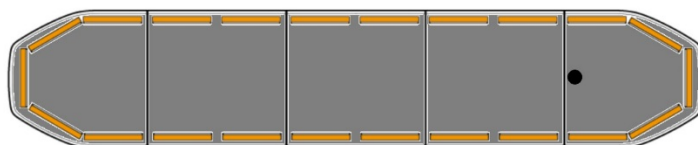

# RAMPES LUMINEUSES À LED

RDN152-OR-  
BASIC

Rampe lumineuse à LED Raiden | 152 cm | basic | orange | 12-24V

EAN: 5414184625792

## Caractéristiques

Alley lights	Yes
Bon à savoir	Les supports de montage à profil bas sont inclus
Capteur automatique jour/nuit	Oui, intégré
Caractéristiques	Sans boîtier de commande, sans connecteur de toit
Connector de toit	Non, mais possible en option
Consommation 12V Amp	12 amp en moyen, 24 amp consommation maximale
Couleur	Orange
Couleur lentille	Transparent
Dimensions	1523 mm x 308 mm x 40 mm
ECE R65 Classe 2	Oui
EMC R10	Oui
Emballage	Boite brune avec étiquette
Feux stop intégrés	Non
Fleche directionnelle	Oui, à l'arrière

Lentilles au dessus	Noir
Longueur	X-Large (151 - 200 cm)
Longueur câble (m)	5 m
Montage	Permanent
Protocole	CANBUS, préprogrammé
Raccordement	Câble fin ouvert
Source lumineuse	LED
Série	Raiden
Tension	12V - 24V
À commander par	1
Étanchéité	Oui