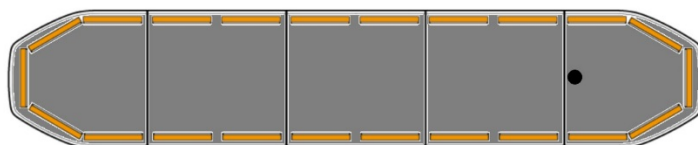

RAMPES LUMINEUSES À LED

RDN152-OR-
BASIC

Rampe lumineuse à LED Raiden | 152 cm | basic | orange | 12-24V

EAN: 5414184625792

Caractéristiques

Alley lights	Yes	Fleche directionelle	Oui, à l'arrière
Bon à savoir	Les supports de montage à profil bas sont inclus	ICAO	Non
Capteur automatique jour/nuit	Oui, intégré	Lentilles au dessus	Noir
Caracteristiques	Sans boîtier de commande, sans connecteur de toit	Longueur	X-Large (151 - 200 cm)
Connector de toit	Non, mais possible en option	Longueur cable (m)	5 m
Consommation 12V Amp	12 amp en moyen, 24 amp consommation maximale	Montage	Permanent
Couleur	Orange	Protocole	CANBUS, préprogrammé
Couleur lentille	Transparent	Raccordement	Câble fin ouvert
Dimensions	1523 mm x 308 mm x 40 mm	Source lumineuse	LED
ECE R65 Classe 2	Oui	Série	Raiden
EMC R10	Oui	Tension	12V - 24V
Emballage	Boite brune avec étiquette	À commander par	1
Feux stop intégrés	Non	Étanchéité	Oui