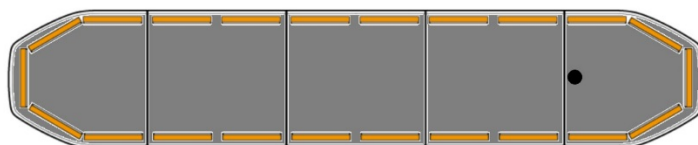

RAMPES LUMINEUSES À LED

RDN152-OR-
BASIC

Rampe lumineuse à LED Raiden | 152 cm | basic | orange | 12-24V

EAN: 5414184625792

Caractéristiques

Alley lights	Yes
Bon à savoir	Les supports de montage à profil bas sont inclus
Capteur automatique jour/nuit	Oui, intégré
Caractéristiques	Sans boîtier de commande, sans connecteur de toit
Connector de toit	Non, mais possible en option
Consommation 12V Amp	12 amp en moyen, 24 amp consommation maximale
Couleur	Orange
Couleur lentille	Transparent
Dimensions	1523 mm x 308 mm x 40 mm
ECE R65 Classe 2	Oui
EMC R10	Oui
Emballage	Boite brune avec étiquette
Feux stop intégrés	Non
Fleche directionnelle	Oui, à l'arrière

Lentilles au dessus	Noir
Longueur	X-Large (151 - 200 cm)
Longueur câble (m)	5 m
Montage	Permanent
Protocole	CANBUS, préprogrammé
Raccordement	Câble fin ouvert
Source lumineuse	LED
Série	Raiden
Tension	12V - 24V
À commander par	1
Étanchéité	Oui