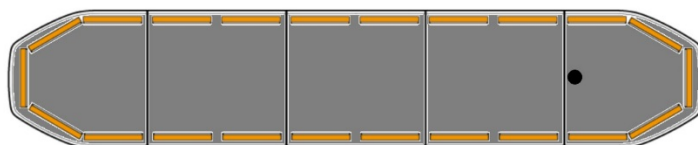

# RAMPES LUMINEUSES À LED

RDN152-OR-  
BASIC

Rampe lumineuse à LED Raiden | 152 cm | basic | orange

EAN: 5414184625792

## Caractéristiques

Alley lights	Yes
Bon à savoir	Les supports de montage à profil bas sont inclus
Capteur automatique jour/nuit	Oui, intégré
Caractéristiques	Sans boîtier de commande, sans connecteur de toit
Connector de toit	Non, mais possible en option
Consommation 12V Amp	12 amp en moyen, 24 amp consommation maximale
Couleur	Orange
Couleur lentille	Transparent
Dimensions	1523 mm x 308 mm x 40 mm
ECE R65 Classe 2	Oui
EMC R10	Oui
Emballage	Boite brune avec étiquette
Feux stop intégrés	Non

Fleche directionelle	Oui, à l'arrière
ICAO	Non
Lentilles au dessus	Noir
Longueur cable (m)	5 m
Montage	Permanent
Plage de longueur	X-Large (151 - 200 cm)
Protocole	CANBUS, préprogrammé
Raccordement	Câble fin ouvert
Source lumineuse	LED
Série	Raiden
Tension	12V - 24V
À commander par	1
Étanchéité	Oui