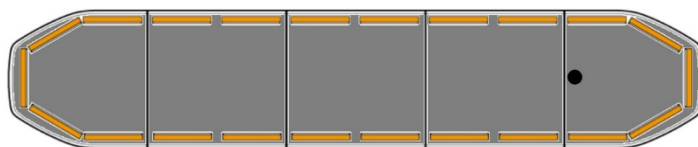

RAMPES LUMINEUSES À LED

RDN152-OR-
BASIC

Rampe lumineuse à LED Raiden | 152 cm | basic | orange | 12-24V

EAN: 5414184625792

Caractéristiques

| | |
|-------------------------------|---|
| Alley lights | Yes |
| Bon à savoir | Les supports de montage à profil bas sont inclus |
| Capteur automatique jour/nuit | Oui, intégré |
| Caracteristiques | Sans boîtier de commande, sans connecteur de toit |
| Connector de toit | Non, mais possible en option |
| Consommation 12V Amp | 12 amp en moyen, 24 amp consommation maximale |
| Couleur | Orange |
| Couleur lentille | Transparent |
| Dimensions | 1523 mm x 308 mm x 40 mm |
| ECE R65 Classe 2 | Oui |
| EMC R10 | Oui |
| Emballage | Boite brune avec étiquette |
| Feux stop intégrés | Non |

| | |
|----------------------|------------------------|
| Fleche directionelle | Oui, à l'arrière |
| ICAO | Non |
| Lentilles au dessus | Noir |
| Longueur | X-Large (151 - 200 cm) |
| Longueur cable (m) | 5 m |
| Montage | Permanent |
| Protocole | CANBUS, préprogrammé |
| Raccordement | Câble fin ouvert |
| Source lumineuse | LED |
| Série | Raiden |
| Tension | 12V - 24V |
| À commander par | 1 |
| Étanchéité | Oui |