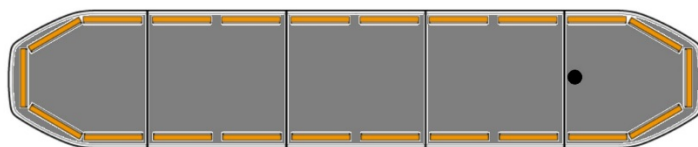

# RAMPES LUMINEUSES À LED

RDN152-OR-  
BASIC

Rampe lumineuse à LED Raiden | 152 cm | basic | orange | 12-24V

EAN: 5414184625792

## Caractéristiques

Alley lights	Yes
Bon à savoir	Les supports de montage à profil bas sont inclus
Capteur automatique jour/nuit	Oui, intégré
Caractéristiques	Sans boîtier de commande, sans connecteur de toit
Connector de toit	Non, mais possible en option
Consommation 12V Amp	12 amp en moyen, 24 amp consommation maximale
Couleur	Orange
Couleur lentille	Transparent
Dimensions	1523 mm x 308 mm x 40 mm
ECE R65 Classe 2	Oui
EMC R10	Oui
Emballage	Boite brune avec étiquette
Feux stop intégrés	Non

Fleche directionelle	Oui, à l'arrière
ICAO	Non
Lentilles au dessus	Noir
Longueur	X-Large (151 - 200 cm)
Longueur cable (m)	5 m
Montage	Permanent
Protocole	CANBUS, préprogrammé
Raccordement	Câble fin ouvert
Source lumineuse	LED
Série	Raiden
Tension	12V - 24V
À commander par	1
Étanchéité	Oui