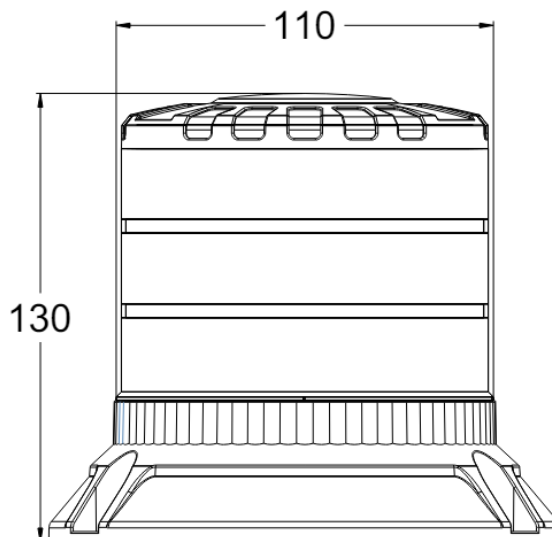

645-DV-OR

Gyrophare Brightics | LED | fix. 3 boulons | 12-24V | orange

EAN: 5414184403185

Caractéristiques

Bon à savoir	Feu a également la fonction "CRUISE/CROISIÈRE"
Consommation 12V Amp	1,05 Amp en moyen - 2,8 Amp maximale
Consommation 24V Amp	0,5 Amp en moyen - 1,32 Amp maximale
Couleur	Orange
Couleur LEDs	Orange
Degrée-IP	IP6K9K
Diamètre de la base mm	148 mm
Diamètre mm	110 mm
ECE R65 Classe 1	Oui
ECE R65 Classe 2	Oui
EMC R10	Oui
Emballage	Emballage POS
Hauteur	111 - 130 mm
Hauteur mm	130 mm

Livré avec	Écrous de fixation + semelle
Longueur câble (m)	0,30 m
Matériaux	Aluminium
Montage	Fixation 3 boulons
Nombre de LEDs	24
Nombre de fonctions flash	3
Poids (kg)	0,55 Kg
Raccordement	Câble fin ouvert
Source lumineuse	LED
Synchronisable	Oui
Temperature d'opération	-30°C / +50°C
Tension	12V - 24V
Watt	48 Watt
À commander par	1