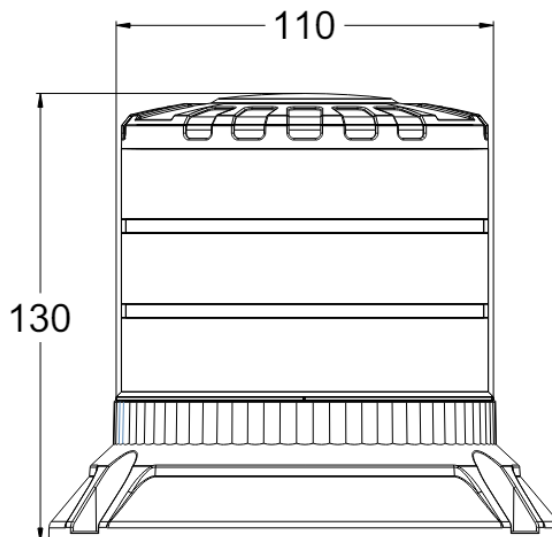

645-DV-OR

Gyrophare Brightics | LED | fix. 3 boulons | 12-24V | orange

EAN: 5414184403185

Caractéristiques

Bon à savoir	Feu a également la fonction "CRUISE/CROISIÈRE"
Consommation 12V Amp	1,05 Amp en moyen - 2,8 Amp maximale
Consommation 24V Amp	0,5 Amp en moyen - 1,32 Amp maximale
Couleur	Orange
Couleur LEDs	Orange
Degrée-IP	IP6K9K
Diamètre de la base mm	148 mm
Diamètre mm	110 mm
ECE R65 Classe 1	Oui
ECE R65 Classe 2	Oui
EMC R10	Oui
Emballage	Emballage POS
Hauteur	111 - 130 mm
Hauteur mm	130 mm

Livré avec	Écrous de fixation + semelle
Longueur câble (m)	0,30 m
Matériaux	Aluminium
Montage	Fixation 3 boulons
Nombre de LEDs	24
Nombre de fonctions flash	3
Poids (kg)	0,55 Kg
Raccordement	Câble fin ouvert
Source lumineuse	LED
Temperature d'opération	-30°C / +50°C
Tension	12V - 24V
Watt	48 Watt
À commander par	1