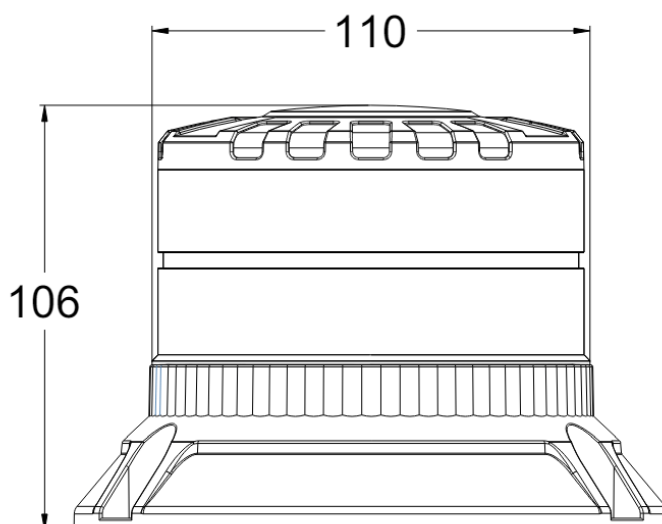

## Caractéristiques

Bon à savoir	Feu a également la fonction "CRUISE/CROISIÈRE"
Consommation 12V Amp	1,05 Amp en moyen - 2,8 Amp maximale
Consommation 24V Amp	0,5 Amp en moyen - 1,32 Amp maximale
Couleur	Orange
Couleur LEDs	Orange
Degrée-IP	IP6K9K
Diamètre mm	148 mm
ECE R65 Classe 1	Oui
ECE R65 Classe 2	Oui
EMC R10	Oui
Emballage	Emballage POS
Hauteur	70 - 110 mm
Hauteur mm	106 mm
Livré avec	Écrous de fixation + semelle

Longueur cable (m)	0,30 m
Matériaux	Aluminium
Montage	Fixation 3 boulons
Nombre de LEDs	16
Nombre de fonctions flash	3
Plage de diamètre	171 - 210 mm
Poids (kg)	0,55 Kg
Raccordement	Câble fin ouvert
Source lumineuse	LED
Synchronisable	Oui
Temperature d'opération	-30°C / +50°C
Tension	12V - 24V
Watt	32 Watt
À commander par	1