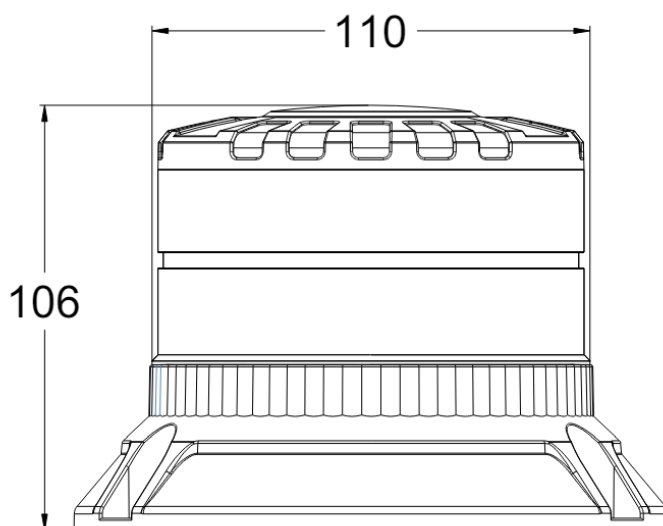

625-DV-OR

Gyrophare Brightics | LED | fix. 3 boulons | 12-24V | orange

EAN: 5414184336230

Caractéristiques

Bon à savoir	Feu a également la fonction "CRUISE/CROISIÈRE"
Consommation 12V Amp	1,05 Amp en moyen - 2,8 Amp maximale
Consommation 24V Amp	0,5 Amp en moyen - 1,32 Amp maximale
Couleur	Orange
Couleur LEDs	Orange
Degrée-IP	IP6K9K
Diamètre mm	110 mm
ECE R65 Classe 1	Oui
ECE R65 Classe 2	Oui
EMC R10	Oui
Emballage	Emballage POS
Hauteur	70 - 110 mm
Hauteur mm	106 mm
Livré avec	Écrous de fixation + semelle

Longueur cable (m)	0,30 m
Matériaux	Aluminium
Montage	Fixation 3 boulons
Nombre de LEDs	16
Nombre de fonctions flash	3
Poids (kg)	0,55 Kg
Raccordement	Câble fin ouvert
Source lumineuse	LED
Synchronisable	Oui
Temperature d'opération	-30°C / +50°C
Tension	12V - 24V
Watt	32 Watt
À commander par	1