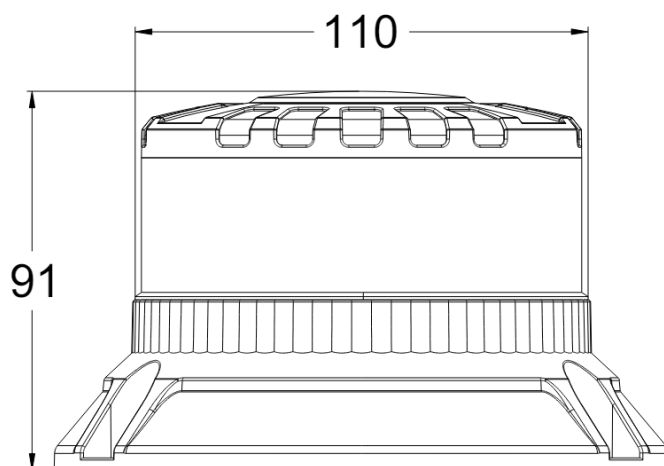

## Caractéristiques

Bon à savoir	Feu a également la fonction "CRUISE/CROISIÈRE"
Consommation 12V Amp	1,05 Amp en moyen - 2,8 Amp maximale
Consommation 24V Amp	0,5 Amp en moyen - 1,32 Amp maximale
Couleur	Orange
Couleur LEDs	Orange
Degrée-IP	IP6K9K
Diamètre mm	110 mm
ECE R65 Classe 1	Oui
ECE R65 Classe 2	Oui
EMC R10	Oui
Emballage	Emballage POS
Hauteur	70 - 110 mm
Hauteur mm	91 mm
Livré avec	Écrous de fixation + semelle

Longueur cable (m)	0,30 m
Matériaux	Aluminium
Montage	Fixation 3 boulons
Nombre de LEDs	16
Nombre de fonctions flash	3
Poids (kg)	0,45 Kg
Raccordement	Câble fin ouvert
Source lumineuse	LED
Synchronisable	Oui
Temperature d'opération	-30°C / +50°C
Tension	12V - 24V
Watt	32 Watt
À commander par	1