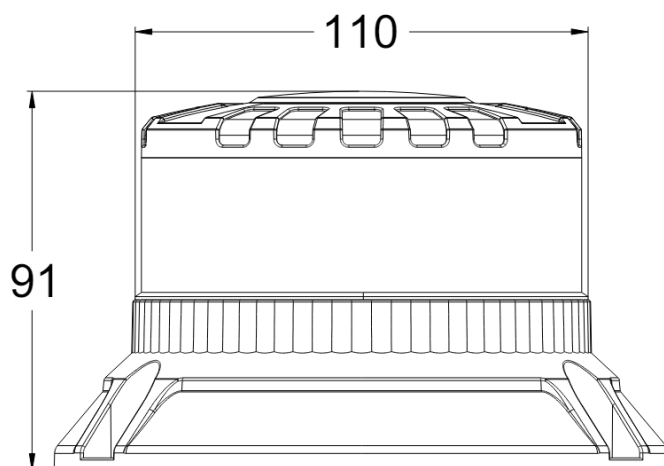

## Caractéristiques

Bon à savoir	Feu a également la fonction "CRUISE/CROISIÈRE"
Consommation 12V Amp	1,05 Amp en moyen - 2,8 Amp maximale
Consommation 24V Amp	0,5 Amp en moyen - 1,32 Amp maximale
Couleur	Orange
Couleur LEDs	Orange
Degrée-IP	IP6K9K
Diamètre mm	110 mm
ECE R65 Classe 1	Oui
ECE R65 Classe 2	Oui
EMC R10	Oui
Emballage	Emballage POS
Hauteur	70 - 110 mm
Hauteur mm	91 mm

Livré avec	Écrous de fixation + semelle
Longueur cable (m)	0,30 m
Matériaux	Aluminium
Montage	Fixation 3 boulons
Nombre de LEDs	16
Nombre de fonctions flash	3
Poids (kg)	0,45 Kg
Raccordement	Câble fin ouvert
Source lumineuse	LED
Temperature d'opération	-30°C / +50°C
Tension	12V - 24V
Watt	32 Watt
À commander par	1