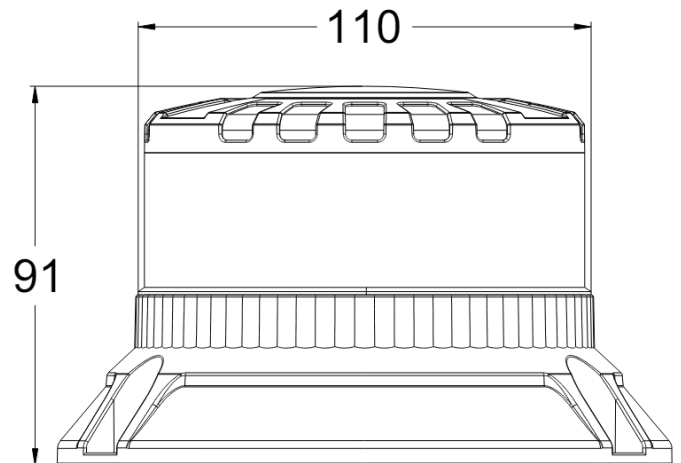

605-DV-OR

Gyrophare Brightics | LED | fix. 3 boulons | 12-24V | orange

EAN: 5414184454217

Caractéristiques

Bon à savoir	Feu a également la fonction "CRUISE/CROISIÈRE"
Consommation 12V Amp	1,05 Amp en moyen - 2,8 Amp maximale
Consommation 24V Amp	0,5 Amp en moyen - 1,32 Amp maximale
Couleur	Orange
Couleur LEDs	Orange
Degrée-IP	IP6K9K
Diamètre mm	110 mm
ECE R65 Classe 2	Oui
EMC R10	Oui
Emballage	Emballage POS
Hauteur	70 - 110 mm
Hauteur mm	91 mm
Livré avec	Écrous de fixation + semelle
Longueur cable (m)	0,30 m

Matériaux	Aluminium
Montage	Fixation 3 boulons
Nombre de LEDs	16
Nombre de fonctions flash	3
Poids (kg)	0,45 Kg
Raccordement	Câble fin ouvert
Source lumineuse	LED
Temperature d'opération	-30°C / +50°C
Tension	12V - 24V
Watt	32 Watt
À commander par	1