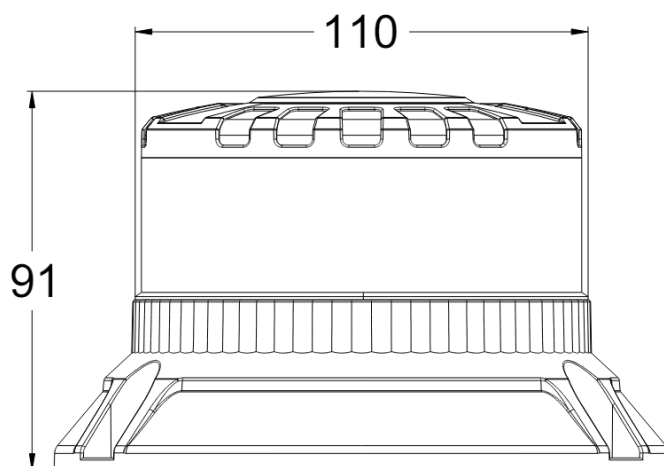

605-DV-OR

Gyrophare Brightics | LED | fix. 3 boulons | 12-24V | orange

EAN: 5414184454217

Caractéristiques

Bon à savoir	Feu a également la fonction "CRUISE/CROISIÈRE"
Consommation 12V Amp	1,05 Amp en moyen - 2,8 Amp maximale
Consommation 24V Amp	0,5 Amp en moyen - 1,32 Amp maximale
Couleur	Orange
Couleur LEDs	Orange
Degrée-IP	IP6K9K
Diamètre mm	148 mm
ECE R65 Classe 1	Oui
ECE R65 Classe 2	Oui
EMC R10	Oui
Emballage	Emballage POS
Hauteur	70 - 110 mm
Hauteur mm	91 mm
Livré avec	Écrous de fixation + semelle

Longueur cable (m)	0,30 m
Matériaux	Aluminium
Montage	Fixation 3 boulons
Nombre de LEDs	16
Nombre de fonctions flash	3
Plage de diamètre	171 - 210 mm
Poids (kg)	0,45 Kg
Raccordement	Câble fin ouvert
Source lumineuse	LED
Synchronisable	Oui
Temperature d'opération	-30°C / +50°C
Tension	12V - 24V
Watt	32 Watt
À commander par	1